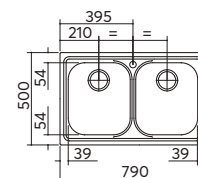

scarico: 3"¹/₂
dotazioni: guarnizioni, ganci di fissaggio, foro troppo-pieno, pilettone e tappo cestello
misura vasca: 1 da 34x39x18 h
caratteristiche: bordo ribassato
base inserimento vasca: 45
foro per top: 41,5x48

inox 1LLF453K € 202,00

incasso inox
79x50
1 vasca + gocciolatoio

ACCESSORI:
1 2 5 6 11

scarico: 3"¹/₂
dotazioni: guarnizioni, ganci di fissaggio, foro troppo-pieno, pilettone e tappo cestello
misura vasca: 1 da 34x39x18 h
caratteristiche: bordo ribassato
base inserimento vasche: 45
foro per top: 77x48

gocc. dx - inox 1LLF80/1D3K € 204,00

gocc. sx - inox 1LLF80/1S3K € 204,00

incasso inox
79x50
2 vasche

ACCESSORI:
1 2 5 6 11

scarico: 3"¹/₂
dotazioni: guarnizioni, ganci di fissaggio, foro troppo-pieno, pilettone e tappo cestello
misura vasche: 2 da 34x39x18 h
caratteristiche: bordo ribassato
base inserimento vasche: 80
foro per top: 77x48

inox 1LLF80/23K € 255,00

incasso inox
86x50
1 vasca + gocciolatoio

ACCESSORI:
1 2 5 6 11

scarico: 3"½
dotazioni: guarnizioni, ganci di fissaggio, foro troppo-pieno, pilettoni e tappo cestello
misura vasca: 1 da 34x39x18 h
caratteristiche: bordo ribassato
base inserimento vasca: 45
foro per top: 84x48