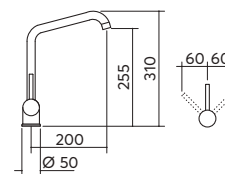

cromato 1RUBMQD € 143,00