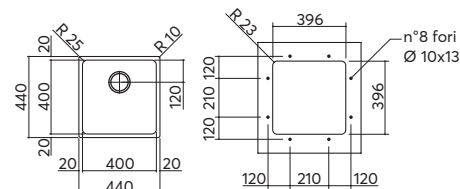

VASCHE R.25

incasso e sottotop inox
40x40
1 vasca

ACCESSORI:
3 4 7 8 9
10 12 13

scarico: 3"½
dotazioni: ganci di fissaggio, foro troppo-pieno, piletton e tappo cestello
misura vasca: 1 da 40x40x20 h
base inserimento vasca:
 - **incasso:** 50
 - **sottotop:** 60
foro per top:
 - **incasso:** 42x42 + intaglio per troppo-pieno
 - **sottotop:** 39,6x39,6 r. 2,3

inox 1W40 € 272,00

incasso e sottotop inox
50x40
1 vasca

ACCESSORI:
3 4 7 8 9
10 12 13

scarico: 3"½
dotazioni: ganci di fissaggio, foro troppo-pieno, piletton e tappo cestello
misura vasca: 1 da 50x40x20 h
base inserimento vasca:
 - **incasso:** 60
 - **sottotop:** 80
foro per top:
 - **incasso:** 52x42 + intaglio per troppo-pieno
 - **sottotop:** 49,6x39,6 r. 2,3