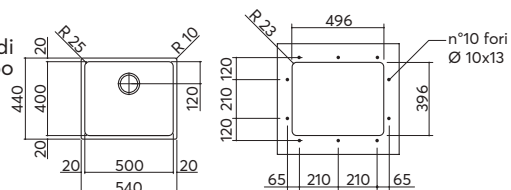

incasso e sottotop inox
50x40
1 vasca con rubinetto Vega

ACCESSORI:
3 4 7 8 9
10 12 13

scarico: 3"½
dotazioni: rubinetto miscelatore cromato Vega con doccia estraibile 1RUBMVG, ganci di fissaggio, foro troppo-pieno, piletton e tappo cestello
misura vasca: 1 da 50x40x20 h
base inserimento vasca:
- **incasso:** 60
- **sottotop:** 80
foro per top:
- **incasso:** 52x42 + intaglio per troppo-pieno
- **sottotop:** 49,6x39,6 r. 2,3

inox 1W50C € 479,00