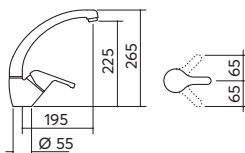

tipologia cartuccia: dischi ceramici
rotazione canna: 360°
foro rubinetto: Ø 35 mm