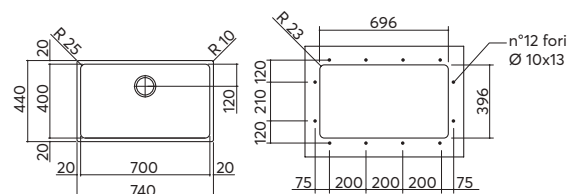

incasso e sottotop inox
70x40
1 vasca con rubinetto Vega

ACCESSORI:
3 4 7 8 9
10 12 13

scarico: 3"½
dotazioni: rubinetto miscelatore cromato Vega con doccia estraibile 1RUBMVG, ganci di fissaggio, foro troppo-pieno, piletton e tappo cestello
misura vasca: 1 da 70x40x20 h
base inserimento vasca:
- **incasso:** 80
- **sottotop:** 90
foro per top:
- **incasso:** 72x42 + intaglio per troppo-pieno
- **sottotop:** 69,6x39,6 r. 2,3