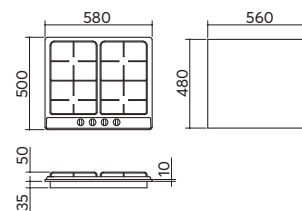

incasso da 60
4 gas griglie in ghisa

ACCESSORI:
14

spartifiamma: ghisa
bruciatori: eco-fiamma, monopezzo estraibili
caratteristiche: accensione elettronica una mano e valvola rapida di sicurezza
foro per top: 56x48
potenze bruciatori:

- 1 ausiliario: 1 kW
- 1 semi-rapido: 1,75 kW
- 1 semi-rapido: 1,4 kW
- 1 rapido: 2,8 kW