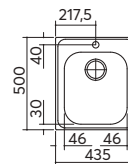

pag. 51

sottotop

pag. 52

sottotop

Tante misure diverse, per
inserirsi in ogni situazione,
con un gocciolatoio dal
design originale.

LAVELLI LIFE

incasso inox
43,5x50
1 vasca

ACCESSORI:
1 2 5 6 11

scarico: 3"¹/₂
dotazioni: guarnizioni, ganci di fissaggio, foro troppo-pieno, pilettone e tappo cestello
misura vasca: 1 da 34x39x18 h
caratteristiche: bordo ribassato
base inserimento vasca: 45
foro per top: 41,5x48