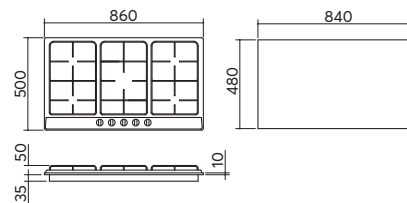

inox

1PVP95

€ 579,00

DOPPIA CORONA

Bruciatore con due fiamme per cuocere più uniformemente e rapidamente.

GRIGLIE IN GHISA

Particolarmente solide, trasmettono e mantengono meglio il calore. Dotate di gommini antigraffio.

ACCESSORI

14

Tubo flessibile europeo per combustibili gassosi

1TFL

€ 75,00

15

Riduzione in ghisa per wok

1RWJ

€ 34,00