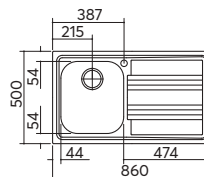

incasso inox
86x50
1 vasca + gocciolatoio con rubinetto Life

ACCESSORI:
1 2 5 6 11

scarico: 3"½
dotazioni: rubinetto miscelatore cromato Life 1RUBLF, guarnizioni, ganci di fissaggio, foro troppo-pieno, pilettone e tappo cestello
misura vasca: 1 da 34x39x18 h
caratteristiche: bordo ribassato
base inserimento vasca: 45
foro per top: 84x48