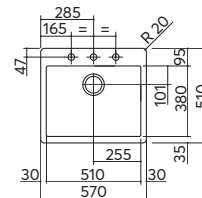

incasso J-Granito
57x51
1 vasca con rubinetto Joy

ACCESSORI:
7

scarico: 3"½
dotazioni: rubinetto miscelatore nero Joy con doccia estraibile 1RUBJN, ganci di fissaggio, foro troppo-pieno, piletton e tappo cestello
misura vasca: 1 da 51x38x20 h
foro rubinetto: predisposizione per tre fori
base inserimento vasca: 60
foro per top: 55x48

J-Granito nero 1VJC61N € 527,00