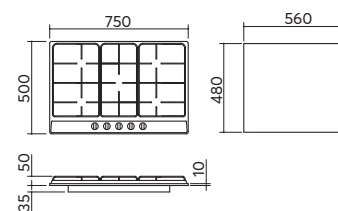

incasso da 75 per base 60
4 gas + doppia corona griglie in ghisa

ACCESSORI:
14 15

spartifiamma: ghisa
bruciatori: eco-fiamma, monopezzo estraibili
caratteristiche: accensione elettronica una mano e valvola rapida di sicurezza
foro per top: 56x48
potenze bruciatori:

- 1 ausiliario: 1 kW
- 1 semi-rapido: 1,75 kW
- 1 semi-rapido: 1,4 kW
- 1 rapido: 2,8 kW
- 1 doppia corona: 4 kW