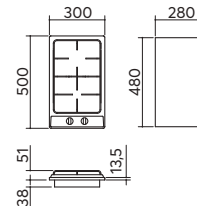

Una scelta completa di
dimensioni e combinazioni,
per qualsiasi esigenza di
cottura e di spazio.

PIANI COTTURA VEGA E VEGA PLUS

incasso da 30
2 gas griglia smaltata in piattina

ACCESSORI:
14

spartifiamma: smaltati
bruciatori: eco-fiamma, monopezzo estraibili
caratteristiche: accensione elettronica una mano e valvola rapida di sicurezza
foro per top: 28x48
potenze bruciatori:
 • 1 ausiliario: 1 kW
 • 1 rapido: 3 kW