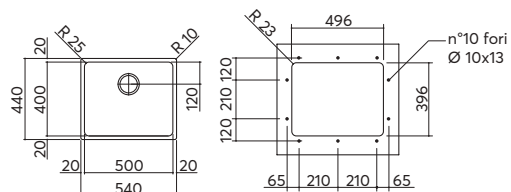

VASCHE R.25

incasso e sottotop inox
40x40
1 vasca

ACCESSORI:
3 4 7 8 9
10 12 13

scarico: 3"½
dotazioni: ganci di fissaggio, foro troppo-pieno, piletton e tappo cestello
misura vasca: 1 da 40x40x20 h
base inserimento vasca:
 - **incasso:** 50
 - **sottotop:** 60
foro per top:
 - **incasso:** 42x42 + intaglio per troppo-pieno
 - **sottotop:** 39,6x39,6 r. 2,3

inox 1W40 € 272,00

incasso e sottotop inox
50x40
1 vasca

ACCESSORI:
3 4 7 8 9
10 12 13

scarico: 3"½
dotazioni: ganci di fissaggio, foro troppo-pieno, piletton e tappo cestello
misura vasca: 1 da 50x40x20 h
base inserimento vasca:
 - **incasso:** 60
 - **sottotop:** 80
foro per top:
 - **incasso:** 52x42 + intaglio per troppo-pieno
 - **sottotop:** 49,6x39,6 r. 2,3