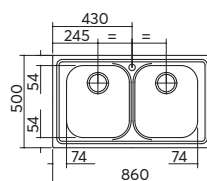

gocc. dx - inox 1180/1.91DK € 241,00
 gocc. sx - inox 1180/1.91SK € 241,00

incasso inox
79x50
2 vasche

ACCESSORI:
1 2 5 6 11

scarico: 3"½
dotazioni: guarnizioni, ganci di fissaggio,
 foro troppo-pieno, pilettone
 e tappo cestello
misura vasche: 2 da 34x39x21 h
base inserimento vasche: 80
foro per top: 77x48

inox 1180/2.91K € 285,00

incasso inox
86x50
1 vasca + gocciolatoio

ACCESSORI:
1 2 5 6 11

scarico: 3"½
dotazioni: guarnizioni, ganci di fissaggio,
foro troppo-pieno, pilettoni
e tappo cestello
misura vasca: 1 da 34x39x21 h
base inserimento vasca: 45
foro per top: 84x48

gocc. dx - inox	1190/1.91DK	€ 226,00
gocc. sx - inox	1190/1.91SK	€ 226,00

incasso inox
86x50
2 vasche

ACCESSORI:
1 2 5 6 11

scarico: 3"½
dotazioni: guarnizioni, ganci di fissaggio,
foro troppo-pieno, pilettoni
e tappo cestello
misura vasche: 2 da 34x39x21 h
base inserimento vasche: 90
foro per top: 84x48