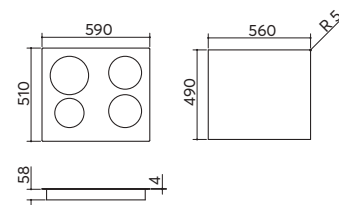

vetroceramica nero	1PID6	€ 695,00