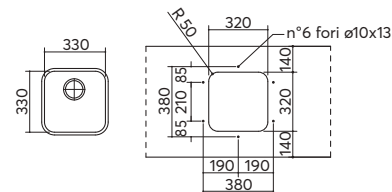

VASCHE SOTTOTOP

sottotop inox
33x33
1 vasca

ACCESSORI:
13

scarico: 3"½
dotazioni: ganci di fissaggio,
foro troppo-pieno, piletton e tappo cestello
misura vasca: 1 da 33x33x20 h
base inserimento vasca: 45
foro per top: 32x32 r. 5