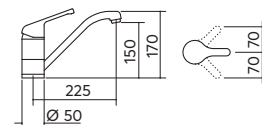

tipologia cartuccia: dischi ceramici
rotazione canna: 360°
foro rubinetto: Ø 35 mm