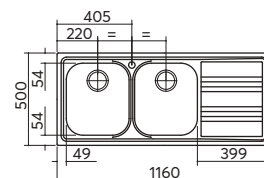

incasso inox
116x50
2 vasche + gocciolatoio con rubinetto Life

ACCESSORI:
1 2 5 6 11

scarico: 3"½
dotazioni: rubinetto miscelatore cromato Life 1RUBLF, guarnizioni, ganci di fissaggio, foro troppo-pieno, pilettone e tappo cestello
misura vasche: 2 da 34x39x18 h
caratteristiche: bordo ribassato
base inserimento vasche: 80
foro per top: 114x48