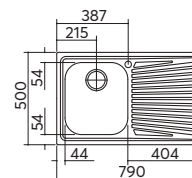

scarico: 3"¹/₂
dotazioni: guarnizioni, ganci di fissaggio, foro troppo-pieno, pilettone e tappo cestello
misura vasca: 1 da 34x39x18 h
caratteristiche: bordo ribassato
base inserimento vasca: 45
foro per top: 41,5x48

LAVELLI VEGA

incasso inox
58,5x50
1 vasca e mezza

ACCESSORI:
1 2 5 6 11

scarico: 3"½
dotazioni: guarnizioni, ganci di fissaggio,
 foro troppo-pieno, pilettone
 e tappo cestello
misura vasche: 1 da 34x39x21 h +
 1 da 15x30x16,5 h
base inserimento vasche: 60
foro per top: 56x48

inox 1160K € 343,00

incasso inox
79x50
1 vasca + gocciolatoio

ACCESSORI:
1 2 5 6 11

scarico: 3"½
dotazioni: guarnizioni, ganci di fissaggio,
 foro troppo-pieno, pilettone
 e tappo cestello
misura vasca: 1 da 34x39x21 h
base inserimento vasca: 45
foro per top: 77x48