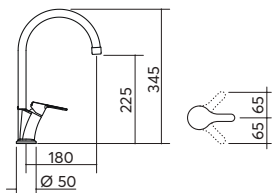

tipologia cartuccia: dischi ceramici
rotazione canna: 360°
foro rubinetto: Ø 35 mm

cromato 1RUBLF € 117,00

Rubinetti miscelatore Ring

tipologia cartuccia: dischi ceramici
rotazione canna: 360°
foro rubinetto: Ø 35 mm