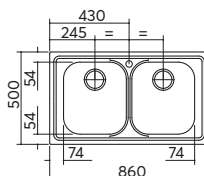

scarico: 3"¹/₂
dotazioni: guarnizioni, ganci di fissaggio, foro troppo-pieno, pilettone e tappo cestello
misura vasca: 1 da 34x39x18 h
caratteristiche: bordo ribassato
base inserimento vasca: 45
foro per top: 41,5x48

gocc. dx - inox 1LLF80/1D3K € 204,00

gocc. sx - inox 1LLF80/1S3K € 204,00

incasso inox
79x50
2 vasche

ACCESSORI:
1 2 5 6 11

scarico: 3"¹/₂
dotazioni: guarnizioni, ganci di fissaggio, foro troppo-pieno, pilettone e tappo cestello
misura vasche: 2 da 34x39x18 h
caratteristiche: bordo ribassato
base inserimento vasche: 80
foro per top: 77x48

inox 1LLF80/23K € 255,00

incasso inox
86x50
1 vasca + gocciolatoio

ACCESSORI:
1 2 5 6 11

scarico: 3"½
dotazioni: guarnizioni, ganci di fissaggio, foro troppo-pieno, pilettoni e tappo cestello
misura vasca: 1 da 34x39x18 h
caratteristiche: bordo ribassato
base inserimento vasca: 45
foro per top: 84x48

gocc. dx - inox	1LLF90/1D3K	€ 202,00
gocc. sx - inox	1LLF90/1S3K	€ 202,00

incasso inox
86x50
2 vasche

ACCESSORI:
1 2 5 6 11

scarico: 3"½
dotazioni: guarnizioni, ganci di fissaggio, foro troppo-pieno, pilettoni e tappo cestello
misura vasche: 2 da 34x39x18 h
caratteristiche: bordo ribassato
base inserimento vasche: 90
foro per top: 84x48