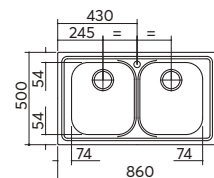

scarico: 3"¹/₂
dotazioni: guarnizioni, ganci di fissaggio, foro troppo-pieno, pilettone e tappo cestello
misura vasca: 1 da 34x39x18 h
caratteristiche: bordo ribassato
base inserimento vasca: 45
foro per top: 41,5x48

incasso inox
86x50
1 vasca + gocciolatoio con rubinetto Ring

ACCESSORI:
1 2 5 6 11

scarico: 3"½
dotazioni: rubinetto miscelatore cromato Ring 1RUBRG, guarnizioni, ganci di fissaggio, foro troppo-pieno, piletton e tappo cestello
misura vasca: 1 da 34x39x21 h
base inserimento vasca: 45
foro per top: 84x48

gocc. dx - inox	1LVGC91D	€ 311,00
gocc. sx - inox	1LVGC91S	€ 311,00

incasso inox
86x50
2 vasche con rubinetto Ring

ACCESSORI:
1 2 5 6 11

scarico: 3"½
dotazioni: rubinetto miscelatore cromato Ring 1RUBRG, guarnizioni, ganci di fissaggio, foro troppo-pieno, piletton e tappo cestello
misura vasche: 2 da 34x39x21 h
base inserimento vasche: 90
foro per top: 84x48