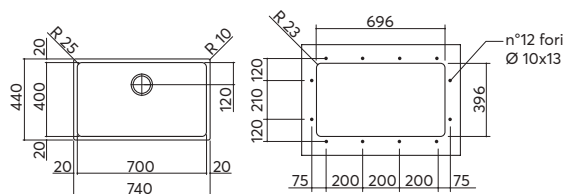

incasso e sottotop inox
70x40
1 vasca

ACCESSORI:
3 4 7 8 9
10 12 13

scarico: 3"½
dotazioni: ganci di fissaggio, foro troppo-pieno, piletton e tappo cestello
misura vasca: 1 da 70x40x20 h
base inserimento vasca:
- **incasso:** 80
- **sottotop:** 90
foro per top:
- **incasso:** 72x42 + intaglio per troppo-pieno
- **sottotop:** 69,6x39,6 r. 2,3