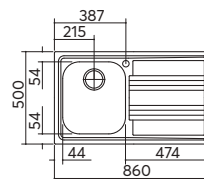

scarico: 3"¹/₂
dotazioni: guarnizioni, ganci di fissaggio, foro troppo-pieno, pilettone e tappo cestello
misura vasca: 1 da 34x39x18 h
caratteristiche: bordo ribassato
base inserimento vasca: 45
foro per top: 41,5x48

inox 1LLF453K € 202,00

incasso inox
79x50
1 vasca + gocciolatoio

ACCESSORI:
1 2 5 6 11

scarico: 3"¹/₂
dotazioni: guarnizioni, ganci di fissaggio, foro troppo-pieno, pilettone e tappo cestello
misura vasca: 1 da 34x39x18 h
caratteristiche: bordo ribassato
base inserimento vasche: 45
foro per top: 77x48

gocc. dx - inox 1LLF80/1D3K € 204,00

gocc. sx - inox 1LLF80/1S3K € 204,00

incasso inox
79x50
2 vasche

ACCESSORI:
1 2 5 6 11

scarico: 3"¹/₂
dotazioni: guarnizioni, ganci di fissaggio, foro troppo-pieno, pilettone e tappo cestello
misura vasche: 2 da 34x39x18 h
caratteristiche: bordo ribassato
base inserimento vasche: 80
foro per top: 77x48

inox 1LLF80/23K € 255,00

incasso inox
86x50
1 vasca + gocciolatoio

ACCESSORI:
1 2 5 6 11

scarico: 3"½
dotazioni: guarnizioni, ganci di fissaggio, foro troppo-pieno, pilettoni e tappo cestello
misura vasca: 1 da 34x39x18 h
caratteristiche: bordo ribassato
base inserimento vasca: 45
foro per top: 84x48