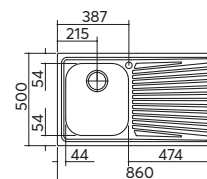

LAVELLI VEGA

incasso inox
58,5x50
1 vasca e mezza

ACCESSORI:
1 2 5 6 11

scarico: 3"½
dotazioni: guarnizioni, ganci di fissaggio,
 foro troppo-pieno, pilettone
 e tappo cestello
misura vasche: 1 da 34x39x21 h +
 1 da 15x30x16,5 h
base inserimento vasche: 60
foro per top: 56x48

inox 1160K € 343,00

incasso inox
79x50
1 vasca + gocciolatoio

ACCESSORI:
1 2 5 6 11

scarico: 3"½
dotazioni: guarnizioni, ganci di fissaggio,
 foro troppo-pieno, pilettone
 e tappo cestello
misura vasca: 1 da 34x39x21 h
base inserimento vasca: 45
foro per top: 77x48

gocc. dx - inox 1180/1.91DK € 241,00
 gocc. sx - inox 1180/1.91SK € 241,00

incasso inox
79x50
2 vasche

ACCESSORI:
1 2 5 6 11

scarico: 3"½
dotazioni: guarnizioni, ganci di fissaggio,
 foro troppo-pieno, pilettone
 e tappo cestello
misura vasche: 2 da 34x39x21 h
base inserimento vasche: 80
foro per top: 77x48

inox 1180/2.91K € 285,00

incasso inox
86x50
1 vasca + gocciolatoio

ACCESSORI:
1 2 5 6 11

scarico: 3"½
dotazioni: guarnizioni, ganci di fissaggio,
foro troppo-pieno, pilettoni
e tappo cestello
misura vasca: 1 da 34x39x21 h
base inserimento vasca: 45
foro per top: 84x48