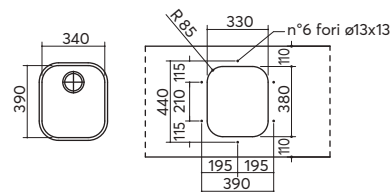

sottotop inox
34x39
1 vasca

ACCESSORI:
6 13

scarico: 3"½
dotazioni: ganci di fissaggio,
foro troppo-pieno, piletton e tappo cestello
misura vasca: 1 da 34x39x19,5 h
base inserimento vasca: 50
foro per top: 33x38 r. 8,5