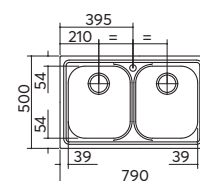

scarico: 3"¹/₂
dotazioni: guarnizioni, ganci di fissaggio, foro troppo-pieno, pilettone e tappo cestello
misura vasca: 1 da 34x39x18 h
caratteristiche: bordo ribassato
base inserimento vasca: 45
foro per top: 41,5x48

LAVELLI VEGA

incasso inox
58,5x50
1 vasca e mezza

ACCESSORI:
1 2 5 6 11

scarico: 3"½
dotazioni: guarnizioni, ganci di fissaggio,
 foro troppo-pieno, pilettone
 e tappo cestello
misura vasche: 1 da 34x39x21 h +
 1 da 15x30x16,5 h
base inserimento vasche: 60
foro per top: 56x48

inox 1160K € 343,00

incasso inox
79x50
1 vasca + gocciolatoio

ACCESSORI:
1 2 5 6 11

scarico: 3"½
dotazioni: guarnizioni, ganci di fissaggio,
 foro troppo-pieno, pilettone
 e tappo cestello
misura vasca: 1 da 34x39x21 h
base inserimento vasca: 45
foro per top: 77x48

gocc. dx - inox 1180/1.91DK € 241,00
 gocc. sx - inox 1180/1.91SK € 241,00

incasso inox
79x50
2 vasche

ACCESSORI:
1 2 5 6 11

scarico: 3"½
dotazioni: guarnizioni, ganci di fissaggio,
 foro troppo-pieno, pilettone
 e tappo cestello
misura vasche: 2 da 34x39x21 h
base inserimento vasche: 80
foro per top: 77x48