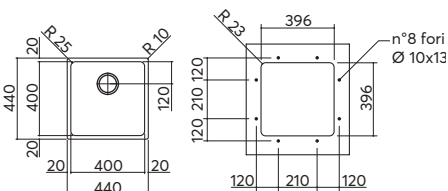

incasso e sottotop inox
40x40
1 vasca con rubinetto Vega

ACCESSORI:
3 4 7 8 9
10 12 13

scarico: 3"½
dotazioni: rubinetto miscelatore cromato Vega con doccia estraibile 1RUBMVG, ganci di fissaggio, foro troppo-pieno, piletton e tappo cestello
misura vasca: 1 da 40x40x20 h
base inserimento vasca:
- **incasso:** 50
- **sottotop:** 60
foro per top:
- **incasso:** 42x42 + intaglio per troppo-pieno
- **sottotop:** 39,6x39,6 r. 2,3

inox 1W40C € 452,00