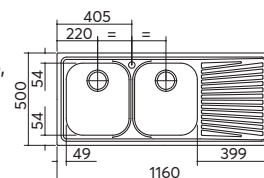

incasso inox
116x50
2 vasche + gocciolatoio con rubinetto Ring

ACCESSORI:
1 2 5 6 11

scarico: 3"½
dotazioni: rubinetto miscelatore cromato Ring 1RUBRG, guarnizioni, ganci di fissaggio, foro troppo-pieno, piletton e tappo cestello
misura vasche: 2 da 34x39x21 h
base inserimento vasche: 80
foro per top: 114x48