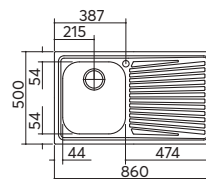

scarico: 3"¹/₂
dotazioni: guarnizioni, ganci di fissaggio, foro troppo-pieno, pilettone e tappo cestello
misura vasca: 1 da 34x39x18 h
caratteristiche: bordo ribassato
base inserimento vasca: 45
foro per top: 41,5x48

incasso inox
86x50
1 vasca + gocciolatoio con rubinetto Ring

ACCESSORI:
1 2 5 6 11

scarico: 3"½
dotazioni: rubinetto miscelatore cromato Ring 1RUBRG, guarnizioni, ganci di fissaggio, foro troppo-pieno, piletton e tappo cestello
misura vasca: 1 da 34x39x21 h
base inserimento vasca: 45
foro per top: 84x48