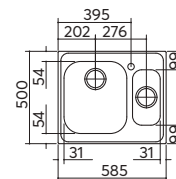

scarico: 3"¹/₂
dotazioni: guarnizioni, ganci di fissaggio, foro troppo-pieno, pilettone e tappo cestello
misura vasca: 1 da 34x39x18 h
caratteristiche: bordo ribassato
base inserimento vasca: 45
foro per top: 41,5x48

LAVELLI VEGA

incasso inox
58,5x50
1 vasca e mezza

ACCESSORI:
1 2 5 6 11

scarico: 3"½
dotazioni: guarnizioni, ganci di fissaggio,
 foro troppo-pieno, pilettone
 e tappo cestello
misura vasche: 1 da 34x39x21 h +
 1 da 15x30x16,5 h
base inserimento vasche: 60
foro per top: 56x48

inox 1160K € 343,00

incasso inox
79x50
1 vasca + gocciolatoio

ACCESSORI:
1 2 5 6 11

scarico: 3"½
dotazioni: guarnizioni, ganci di fissaggio,
 foro troppo-pieno, pilettone
 e tappo cestello
misura vasca: 1 da 34x39x21 h
base inserimento vasca: 45
foro per top: 77x48