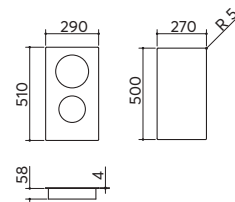

vetroceramica nero	1PID3	€ 524,00

incasso da 60
4 zone Touch Control

comandi: Touch Control
funzioni: programmatore di fine cottura 1-99', rilevamento piccoli utensili, rilevamento automatico pentole, limitatore di potenza
dispositivi di sicurezza: blocco sicurezza bambini, spia calore residuo, allarme traboccamento, spegnimento di sicurezza
livelli di potenza regolabili: 2,5-3,5-4,5-5,5 a 7,2 kW
potenza massima assorbibile: 7,2 kW
foro per top: 56x49 r. 5
potenze zone induzione:

- 1 zona Ø 160 mm: 1,3 kW
- 2 zone Ø 180 mm: 1,8 kW
- 1 zona Ø 210 mm: 2,3 kW