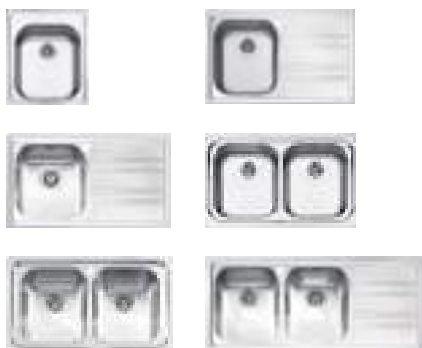

LIFE

pag. 27

VEGA

pag. 35