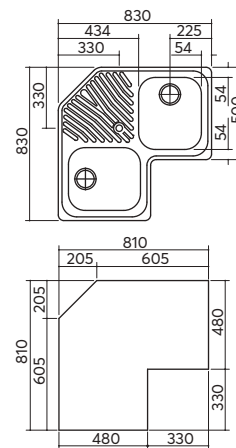

incasso inox
83x83
2 vasche ad angolo + gocciolatoio

ACCESSORI:
1 2 5 6 11

scarico: 3"½
dotazioni: guarnizioni, ganci di fissaggio, foro troppo-pieno, pilettone e tappo cestello
misura vasche: 2 da 34x39x21 h
base inserimento vasche: 90x90