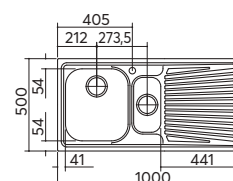

scarico: 3"¹/₂
dotazioni: guarnizioni, ganci di fissaggio, foro troppo-pieno, pilettone e tappo cestello
misura vasca: 1 da 34x39x18 h
caratteristiche: bordo ribassato
base inserimento vasca: 45
foro per top: 41,5x48

inox 1180/2.91K € 285,00

incasso inox
86x50
1 vasca + gocciolatoio

ACCESSORI:
1 2 5 6 11

scarico: 3"½
dotazioni: guarnizioni, ganci di fissaggio,
foro troppo-pieno, pilettoni
e tappo cestello
misura vasca: 1 da 34x39x21 h
base inserimento vasca: 45
foro per top: 84x48

gocc. dx - inox	1190/1.91DK	€ 226,00
gocc. sx - inox	1190/1.91SK	€ 226,00

incasso inox
86x50
2 vasche

ACCESSORI:
1 2 5 6 11

scarico: 3"½
dotazioni: guarnizioni, ganci di fissaggio,
foro troppo-pieno, pilettoni
e tappo cestello
misura vasche: 2 da 34x39x21 h
base inserimento vasche: 90
foro per top: 84x48

inox	1190/2.91K	€ 283,00
------	------------	----------

incasso inox
100x50
1 vasca e mezza + gocciolatoio

ACCESSORI:
1 2 5 6 11

scarico: 3"½
dotazioni: guarnizioni, ganci di fissaggio,
foro troppo-pieno, pilettoni
e tappo cestello
misura vasche: 1 da 34x39x21 h +
1 da 15x30x16,5 h
base inserimento vasche: 60
foro per top: 98x48