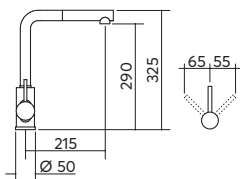

cromato 1RUBMVG € 230,00