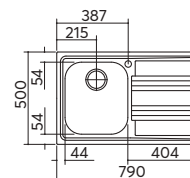

scarico: 3"¹/₂
dotazioni: guarnizioni, ganci di fissaggio, foro troppo-pieno, pilettone e tappo cestello
misura vasca: 1 da 34x39x18 h
caratteristiche: bordo ribassato
base inserimento vasca: 45
foro per top: 41,5x48

inox 1LLF453K € 202,00

incasso inox
79x50
1 vasca + gocciolatoio

ACCESSORI:
1 2 5 6 11

scarico: 3"¹/₂
dotazioni: guarnizioni, ganci di fissaggio, foro troppo-pieno, pilettone e tappo cestello
misura vasca: 1 da 34x39x18 h
caratteristiche: bordo ribassato
base inserimento vasche: 45
foro per top: 77x48

gocc. dx - inox 1LLF80/1D3K € 204,00

gocc. sx - inox 1LLF80/1S3K € 204,00

incasso inox
79x50
2 vasche

ACCESSORI:
1 2 5 6 11

scarico: 3"¹/₂
dotazioni: guarnizioni, ganci di fissaggio, foro troppo-pieno, pilettone e tappo cestello
misura vasche: 2 da 34x39x18 h
caratteristiche: bordo ribassato
base inserimento vasche: 80
foro per top: 77x48