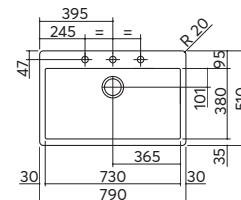

incasso J-Granito
79x51
1 vasca con rubinetto Joy

ACCESSORI:
7

scarico: 3"½
dotazioni: rubinetto miscelatore nero Joy con doccia estraibile 1RUBJN, ganci di fissaggio, foro troppo-pieno, piletton e tappo cestello
misura vasca: 1 da 73x38x20 h
foro rubinetto: predisposizione per tre fori
base inserimento vasca: 80
foro per top: 77x48