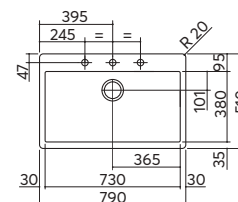

incasso J-Granito
79x51
1 vasca

ACCESSORI:
7

scarico: 3"^{1/2}
dotazioni: ganci di fissaggio, foro troppo-pieno, pilettone e tappo cestello
misura vasca: 1 da 73x38x20 h
foro rubinetto: predisposizione per tre fori
base inserimento vasca: 80
foro per top: 77x48