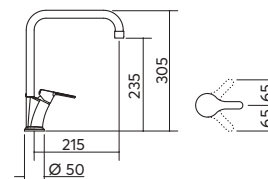

tipologia cartuccia: dischi ceramici
rotazione canna: 360°
foro rubinetto: Ø 35 mm

cromato 1RUBLF € 117,00