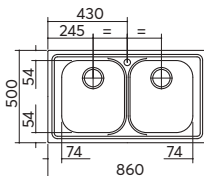

incasso inox
86x50
2 vasche con rubinetto Life

ACCESSORI:
1 2 5 6 11

scarico: 3"½
dotazioni: rubinetto miscelatore cromato Life 1RUBLF, guarnizioni, ganci di fissaggio, foro troppo-pieno, pilettone e tappo cestello
misura vasche: 2 da 34x39x18 h
caratteristiche: bordo ribassato
base inserimento vasche: 90
foro per top: 84x48

inox	1LLFC92	€ 340,00