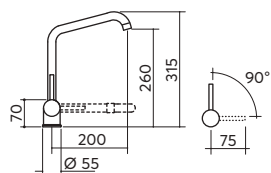

cromato 1RUBRG € 112,00

Rubinetti miscelatore Quadro

tipologia cartuccia: dischi ceramici
rotazione canna: 360°
foro rubinetto: Ø 35 mm

cromato 1RUBMQD € 143,00

Rubinetto miscelatore Sottofinestra

dotazioni: canna orientabile,
 altezza tutto chiuso 7 cm
tipologia cartuccia: dischi ceramici
rotazione canna: 360°
foro rubinetto: Ø 35 mm