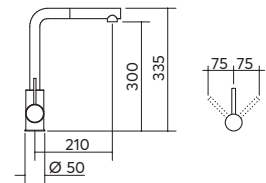

dotazioni: doccia estraibile
tipologia cartuccia: dischi ceramici
rotazione canna: 360°
foro rubinetto: Ø 35 mm