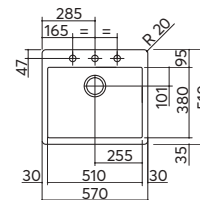

LAVELLI JOY

incasso J-Granito
57x51
1 vasca

ACCESSORI:
7

scarico: 3"^{1/2}
dotazioni: ganci di fissaggio, foro troppo-pieno, pilettone e tappo cestello
misura vasca: 1 da 51x38x20 h
foro rubinetto: predisposizione per tre fori
base inserimento vasca: 60
foro per top: 55x48