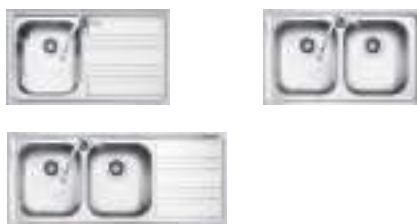

LIFE COMBI

pag. 30