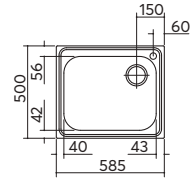

scarico: 3"¹/₂
dotazioni: guarnizioni, ganci di fissaggio, foro troppo-pieno, pilettone e tappo cestello
misura vasca: 1 da 34x39x18 h
caratteristiche: bordo ribassato
base inserimento vasca: 45
foro per top: 41,5x48

incasso inox
58,5x50
1 vasca

ACCESSORI:
6 7

scarico: 3"½
dotazioni: guarnizioni, ganci di fissaggio,
foro troppo-pieno, pilettone e tappo cestello
misura vasca: 1 da 50x40x21,5 h
base inserimento vasca: 60
foro per top: 56x48