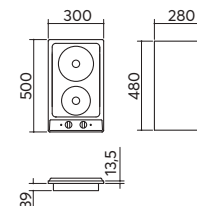

inox 1PVG2E € 181,00

GRIGLIE SMALTATE

Indeformabili, durevoli e facili da rimuovere.

PIASTRE ELETTRICHE TERMOPROTETTE

Il dispositivo automatico dimezza la potenza se la pentola non assorbe completamente il calore emesso.

ACCESSORI

14

Tubo flessibile europeo per combustibili gassosi

1TFL € 75,00