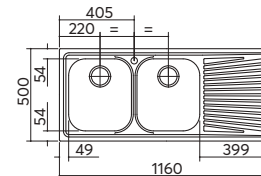

incasso inox
116x50
2 vasche + gocciolatoio

ACCESSORI:
1 2 5 6 11

scarico: 3"½
dotazioni: guarnizioni, ganci di fissaggio, foro troppo-pieno, pilettone e tappo cestello
misura vasche: 2 da 34x39x21 h
base inserimento vasche: 80
foro per top: 114x48

gocc. dx - inox	11120/2.91DK	€ 304,00
gocc. sx - inox	11120/2.91SK	€ 304,00