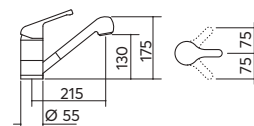

dotazioni: doccia estraibile
doppio getto
tipologia cartuccia: dischi ceramici
rotazione canna: 120°
foro rubinetto: Ø 35 mm