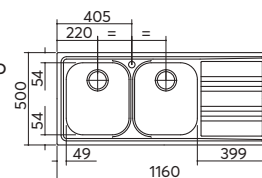

incasso inox
116x50
2 vasche + gocciolatoio

ACCESSORI:
1 2 5 6 11

scarico: 3"½
dotazioni: guarnizioni, ganci di fissaggio, foro troppo-pieno, pilettoni e tappo cestello
misura vasche: 2 da 34x39x18 h
caratteristiche: bordo ribassato
base inserimento vasche: 80
foro per top: 114x48