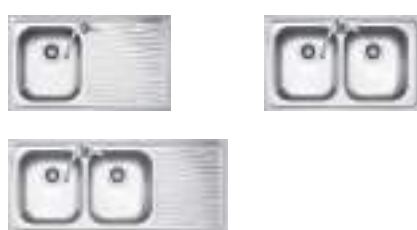

VEGA COMBI

pag. 38

JOY COMBI

pag. 46