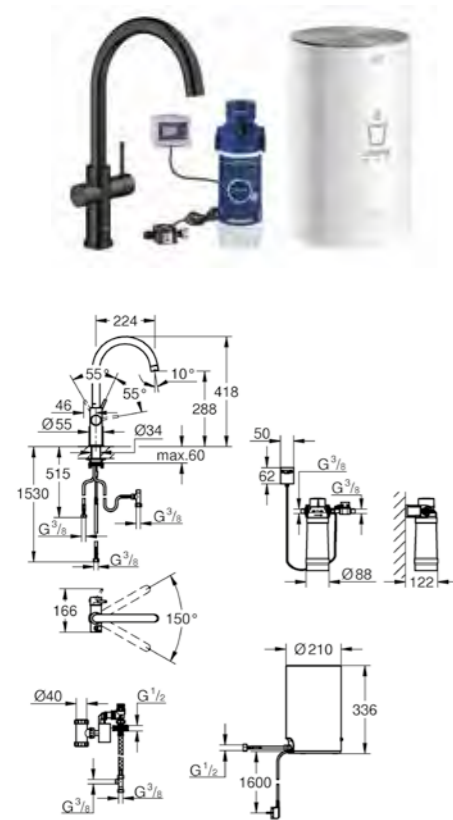

Codice Colore Prezzo €

linea esclusiva canale cucina

30 083 KS1 velvet black 2.310,00

GROHE Red Duo

Miscelatore e boiler taglia M

miscelatore monocomando per lavello con Boiler GROHE Red per acqua bollente istantanea
GROHE ChildLock maniglia separata per erogazione di acqua bollente
dispositivo di sicurezza antiscottatura a 3 fasi contro l'attivazione accidentale dell'acqua bollente
cartuccia a dischi ceramici da 28 mm con tecnologia GROHE SilkMove
bocca tubolare isolata termicamente
angolo di rotazione 150°
dotata di 2 canali di distribuzione dell'acqua separati con raccordi flessibili
collegamento per boiler Grohe Red
GROHE Red boiler taglia M
serbatoio per acqua calda e bollente da 3 l
capacità totale 4 l
pressione: 1 - 7 bar
flessibili di collegamento e collegamento per l'acqua bollente marchio CE
alimentazione 230 V 50 Hz
potenza 2100 W
consumo in stand-by 15 W
classe di efficienza energetica A
GROHE Red filtro con testata per proteggere il boiler dal calcare
capacità media 600 l (con durezza acqua fino a 15° dKH) o 1 anno di utilizzo

SCONTISTICA DIFFERENTE