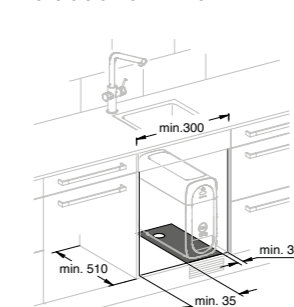

*Per dettagli vedere pag. 108

* Il marchio e il logo Bluetooth sono marchi registrati di proprietà di Bluetooth SIG, Inc. e qualsiasi utilizzo di tali marchi da parte di Grohe AG è autorizzato con licenza. Altri marchi e nomi commerciali sono di proprietà dei rispettivi titolari.

**Apple, il logo Apple, iPod, iPod Touch, iPhone e iTunes sono di proprietà esclusiva di Apple Inc, marchio registrato negli USA e altri Paesi. Apple non è responsabile per il funzionamento di questo dispositivo o della sua compatibilità con gli standard di sicurezza e regolatori.

*** Disponibile gratuitamente su iTunes app o Google Play store.

*Per dettagli vedere pag. 108

* Il marchio e il logo Bluetooth sono marchi registrati di proprietà di Bluetooth SIG, Inc. e qualsiasi utilizzo di tali marchi da parte di Grohe AG è autorizzato con licenza. Altri marchi e nomi commerciali sono di proprietà dei rispettivi titolari.

**Apple, il logo Apple, iPod, iPod Touch, iPhone e iTunes sono di proprietà esclusiva di Apple Inc, marchio registrato negli USA e altri Paesi. Apple non è responsabile per il funzionamento di questo dispositivo o della sua compatibilità con gli standard di sicurezza e regolatori.

*** Disponibile gratuitamente su iTunes app o Google Play store.

Posizionare il frigorifero in verticale rispettare l'ingombro e le distanze minime