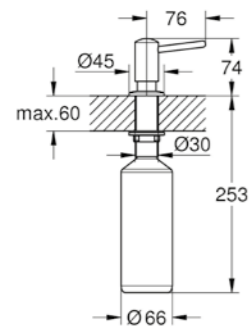

Codice	Colore	Prezzo €

40 536 000	cromo super steel	81,00
40 536 DC0		

Dispenser sapone
per sapone liquido
capacità 400 ml.

novità

40 649 000	cromo super steel	78,00
40 649 DC0		

Dispenser sapone Cube
per sapone liquido
capacità 500 ml.

Disponibile dal 3 trimestre 2023