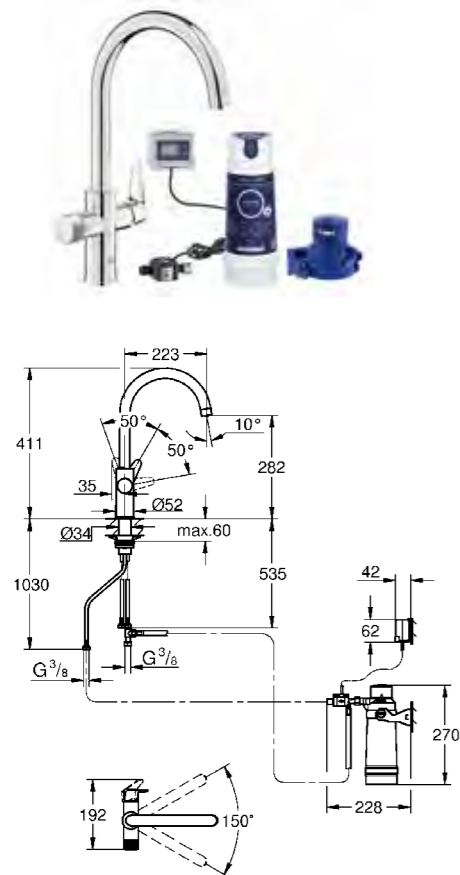

CON
FILTRO
A 5 FASI*

Codice Colore Prezzo €

novità linea esclusiva canale cucina

30 555 000 cromo 651,00

**GROHE Blue Pure Bau
Starter kit con filtro a 5 fasi taglia S**

composto da:
GROHE Blue miscelatore monocomando per lavello con sistema filtrante dell'acqua
bocca „C“
maniglia separata per erogazione di acqua filtrata
cartuccia a dischi ceramici da 28 mm con tecnologia GROHE SilkMove
bocca girevole
angolo di rotazione 150°
2 canali di erogazione dell'acqua separati per acqua corrente miscelata e acqua filtrata
con raccordi flessibili
GROHE Blue testata filtro con facile regolazione della durezza dell'acqua
GROHE Blue filtro a 5 fasi taglia S capacità media 600 l con durezza acqua fino a 20°dKH o un anno di utilizzo (40 404 001) per migliorare il sapore e la qualità dell'acqua
contaltri con allarme acustico per cambio filtro (1 batteria al litio inclusa)