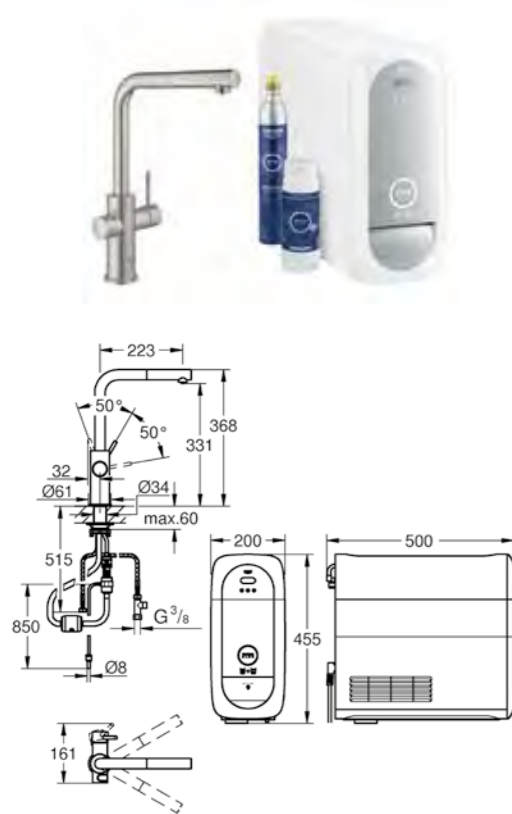

GROHE Blue Home refrigeratore
erogazione di circa 6 litri di acqua frizzante e fredda alla minima temperatura ogni ora (1,5 ogni 20 minuti più 1,5 contenuto di partenza nel refrigeratore)

GROHE Blue refrigeratore 180 Watt, 230 V, 50 Hz
protezione IP 21

marchio CE

È obbligatorio realizzare sul pianale della cabina lavello i fori di ventilazione per il frigorifero seguendo le istruzioni allegate nei TPI
set-up del software e monitoraggio della capacità di filtro e bombola di CO2

gestibili tramite l'App GROHE Watersystems con Bluetooth 4.0 * e interfaccia WIFI per comunicazione dati wireless per sistemi Apple** e Android
copertura Bluetooth (10 m) variabile a seconda dei materiali e dei muri presenti tra il trasmettitore e il ricevitore
utilizzabile solo con GROHE Blue filtro taglia S, GROHE Blue filtro ai carboni attivi e GROHE Blue filtro al magnesio

GROHE Blue filtro taglia S a 5 stadi per migliorare il sapore e la qualità dell'acqua e testata con facile regolazione della durezza dell'acqua
GROHE Blue bombola CO2 da 425 gr

Requisiti Apple: iPhone con versione iOS 9.0 o superiori

Requisiti Android: smart phone con versione Android 4.3 o superiori

I dispositivi mobili e la App*** GROHE Watersystems non sono inclusi nella fornitura e possono essere acquistati in negozi autorizzati o scaricati su iTunes o Google Play store.

SCONTISTICA DIFFERENTE