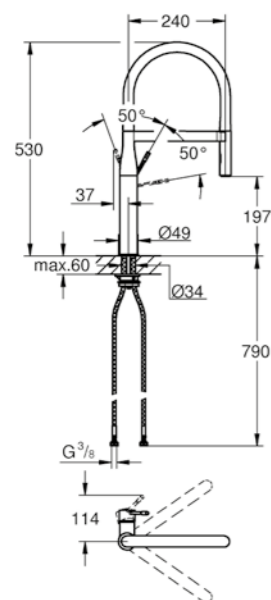

30 294 000	cromo	749,00
30 294 DC0	super steel	961,00

Essence

Miscelatore monocomando per lavello

cartuccia a dischi ceramici da 28 mm con tecnologia GROHE SilkMove
limitatore di portata

con limitatore di temperatura integrato

con doccetta professionale

con flessibile elastico in Santoprene igienico GROHflexx kitchen

mousseur con sistema anticalcare SpeedClean

ritorno automatico al mousseur

doccetta in metallo

GROHE EasyDock M, calamita integrata per l'aggancio della doccetta

senza sostegni aggiuntivi

bocca girevole

angolo di rotazione 360°

con valvola di ritegno incorporata

con raccordi flessibili

rapido sistema di installazione

DESIGN PLUS

powered by: **ISH**