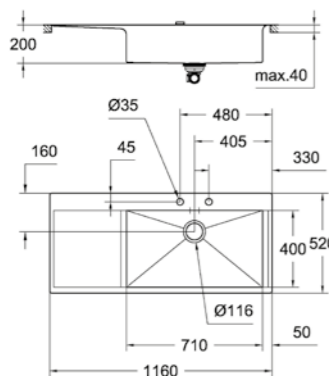

31 582 SD1 acciaio inox **1.474,00**

K1000

Lavello in acciaio inox con gocciolatoio
modello: K1000 80-S 116/52 1.0 rh

tipologia di installazione: da appoggio (incasso standard) o filotop

materiale: acciaio inox AISI 304 (V2A)

spessore acciaio: 1 mm

finitura: satinata

sistema di assorbimento acustico GROHE Whisper

base: 800 mm

dimensioni: 1160 x 520 mm

1 vasca: 710 x 400 mm

raggio esterno: R3, vasca raggio interno: R10

sistema di installazione GROHE FastFixation

montaggio vasca a destra

foro incasso (da appoggio o filotop): 1145 x 505 mm

piletta di scarico con azionamento automatico: Ø 3.5"

accessori in dotazione: piletta automatica, piletta manuale, sifone,

set di installazione (ganci e guarnizioni),

sagome per eseguire il foro nel piano