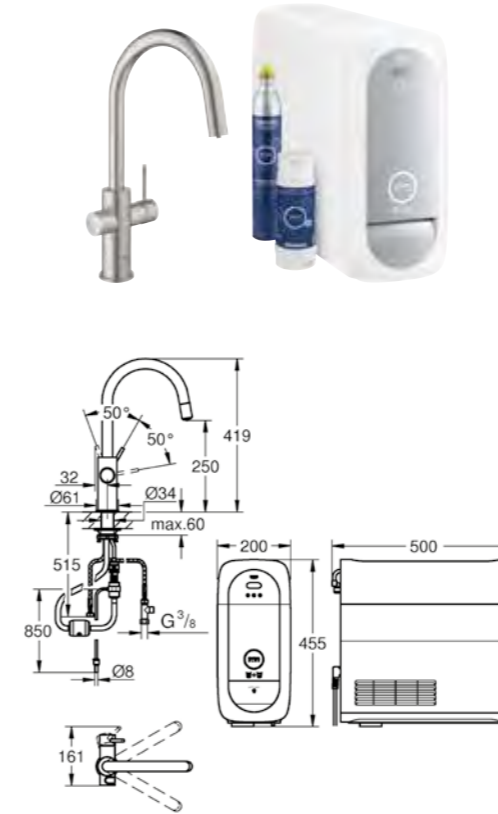

GROHE Blue Home refrigeratore
erogazione di circa 6 litri di acqua frizzante e fredda alla minima temperatura ogni ora (1,5 ogni 20 minuti più 1,5 contenuto di partenza nel refrigeratore)

GROHE Blue refrigeratore 180 Watt, 230 V, 50 Hz
protezione IP 21

marchio CE

È obbligatorio realizzare sul pianale della cabina lavello i fori di ventilazione per il frigorifero seguendo le istruzioni allegate nei TPI
set-up del software e monitoraggio della capacità di filtro e bombola di CO2

gestibili tramite l'App GROHE Watersystems con Bluetooth 4.0 * e interfaccia WIFI per comunicazione dati wireless per sistemi Apple** e Android
copertura Bluetooth (10 m) variabile a seconda dei materiali e dei muri presenti tra il trasmettitore e il ricevitore
utilizzabile solo con GROHE Blue filtro taglia S, GROHE Blue filtro ai carboni attivi e GROHE Blue filtro al magnesio

GROHE Blue filtro taglia S a 5 stadi per migliorare il sapore e la qualità dell'acqua e testata con facile regolazione della durezza dell'acqua
GROHE Blue bombola CO2 da 425 gr

Requisiti Apple: iPhone con versione iOS 9.0 o superiori

Requisiti Android: smart phone con versione Android 4.3 o superiori

I dispositivi mobili e la App*** GROHE Watersystems non sono inclusi nella fornitura e possono essere acquistati in negozi autorizzati o scaricati su iTunes o Google Play store.

SCONTISTICA DIFFERENTE