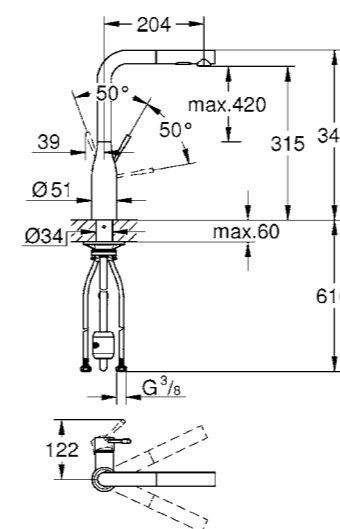

Codice Colore Prezzo €

novità linea esclusiva canale cucina

30 504 KF0 nero ultra opaco 742,00

Essence
Miscelatore monocomando per lavello
bocca alta
cartuccia a dischi ceramici da 28 mm con tecnologia GROHE SilkMove
limitatore di portata
con doccetta estraibile a 2 getti
mousseur con sistema anticalcare SpeedClean
ritorno automatico al mousseur
doccetta in metallo
bocca girevole
angolo di rotazione 360°
con valvola di ritegno incorporata
set di fissaggio in metallo
con limitatore di temperatura integrato

Disponibile dal 2 trimestre 2023