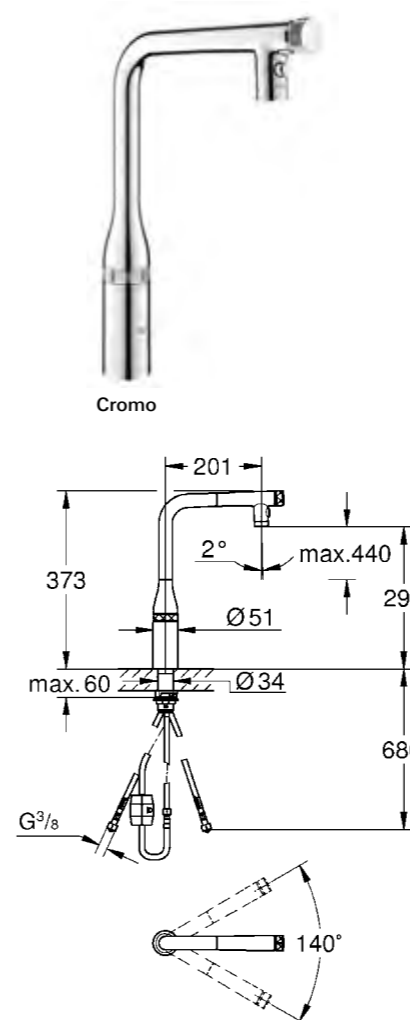

novità linea esclusiva canale cucina

Codice Colore Prezzo €

31 894 000	cromo	708,00
31 894 DC0	super steel	920,00

Accent SmartControl
Miscelatore SmartControl per lavello
doccetta estraibile a due getti
in metallo
GROHE Magnetic Docking, supporto magnetico con calamita integrata per l'aggancio della doccetta senza sostegni aggiuntivi
comando utenze tramite pulsante SmartControl:
azionamento/interruzione e controllo della portata d'acqua da modalità limitata
EcoJoy a flusso pieno
regolazione della temperatura ruotando il comando posizionato sul corpo del miscelatore
bocca girevole
angolo di rotazione 140°
con valvola di ritegno incorporata
con raccordi flessibili
GROHE Zero canale interno dedicato al passaggio dell'acqua
piombo e nichel free

Disponibile dal 3 trimestre 2023