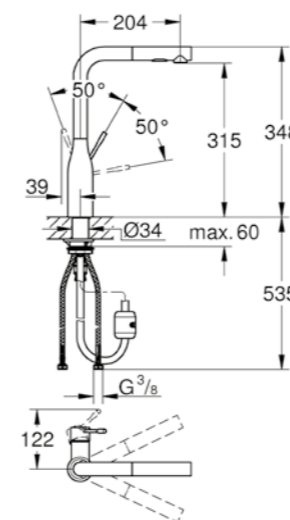

*** SU ORDINAZIONE

*** SU ORDINAZIONE