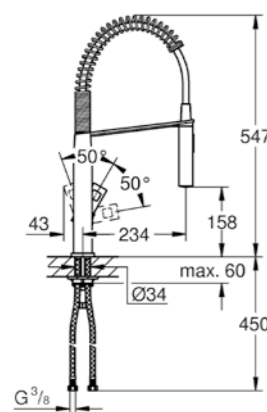

31 395 DC0
Eurocube
Miscelatore
monocomando