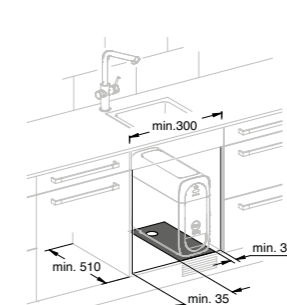

*Per dettagli vedere pag. 108

* Il marchio e il logo Bluetooth sono marchi registrati di proprietà di Bluetooth SIG, Inc. e qualsiasi utilizzo di tali marchi da parte di Grohe AG è autorizzato con licenza. Altri marchi e nomi commerciali sono di proprietà dei rispettivi titolari.

**Apple, il logo Apple, iPod, iPod Touch, iPhone e iTunes sono di proprietà esclusiva di Apple Inc, marchio registrato negli USA e altri Paesi. Apple non è responsabile per il funzionamento di questo dispositivo o della sua compatibilità con gli standard di sicurezza e regolatori.

*** Disponibile gratuitamente su iTunes app o Google Play store.

*** SU ORDINAZIONE

Posizionare il frigorifero in verticale rispettare l'ingombro e le distanze minime