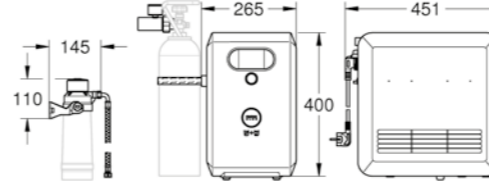

* Il marchio e il logo Bluetooth sono marchi registrati di proprietà di Bluetooth SIG, Inc. e qualsiasi utilizzo di tali marchi da parte di Grohe AG è autorizzato con licenza. Altri marchi e nomi commerciali sono di proprietà dei rispettivi titolari.

**Apple, il logo Apple, iPod, iPod Touch, iPhone e iTunes sono di proprietà esclusiva di Apple Inc, marchio registrato negli USA e altri Paesi. Apple non è responsabile per il funzionamento di questo dispositivo o della sua compatibilità con gli standard di sicurezza e regolatori.

*** Disponibile gratuitamente su iTunes app o Google Play store.