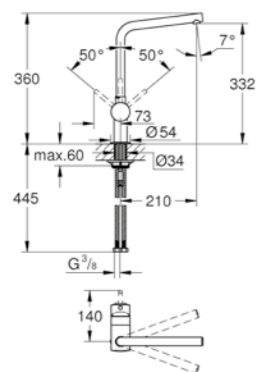

Codice Colore Prezzo €

31 375 DL0	oro rosa spazzolato ***	509,00
31 375 AL0	grafite spazzolato ***	509,00
31 375 GN0	oro spazzolato ***	509,00

Minta

Miscelatore monocomando per lavello

cartuccia a dischi ceramici da 46 mm con tecnologia GROHE SilkMove
dotato di serie di limitatore di portata regolabile
bocca girevole
angolo di rotazione selezionabile tra: 0° / 150° / 360°

Codice Colore Prezzo €

32 917 DL0	oro rosa spazzolato ***	468,00
32 917 AL0	grafite spazzolato ***	468,00
32 917 GN0	oro spazzolato ***	468,00
32 917 KS0	velvet black	421,00

Minta

Miscelatore monocomando per lavello

cartuccia a dischi ceramici da 46 mm con tecnologia GROHE SilkMove
dotato di serie di limitatore di portata regolabile
bocca girevole
angolo di rotazione selezionabile tra: 0° / 150° / 360°
disponibile limitatore di temperatura (da attivare) come accessorio 46 308

30 274 DA0	oro rosa lucido ***	658,00
30 274 DL0	oro rosa spazzolato ***	705,00
30 274 A00	grafite lucido ***	658,00
30 274 AL0	grafite spazzolato ***	705,00
30 274 GN0	oro spazzolato ***	705,00

Minta

Miscelatore monocomando per lavello

cartuccia a dischi ceramici da 46 mm con tecnologia GROHE SilkMove
limitatore di portata

con doccetta estraibile a 2 getti

mousseur con sistema anticalcare SpeedClean
ritorno automatico al mousseur
dotato di serie di limitatore di portata regolabile
bocca girevole
angolo di rotazione 360°
con valvola di ritegno incorporata

32 321 DL2	oro rosa spazzolato ***	584,00
32 321 AL2	grafite spazzolato ***	584,00
32 321 GN2	oro spazzolato ***	584,00

Minta

Miscelatore monocomando per lavello

bocca „C“
cartuccia a dischi ceramici da 46 mm con tecnologia GROHE SilkMove
GROHE EasyDock per un ritorno morbido e guidato della doccetta nella sede

con mousseur estraibile a 2 getti