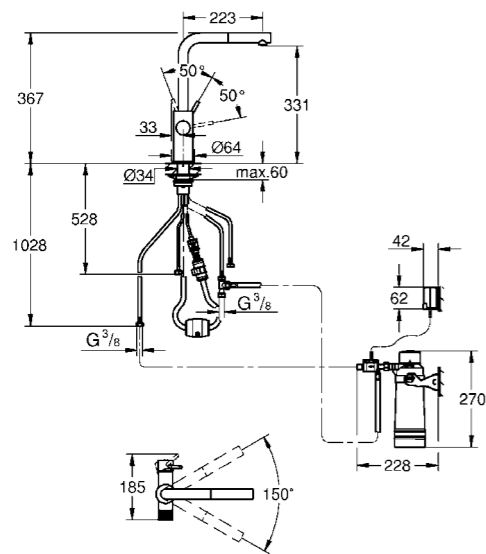

GROHE Blue Pure Vento
Starter kit con filtro a 5 fasi taglia S e doccetta estraibile
composto da:
GROHE Blue miscelatore monocomando per lavello con sistema filtrante dell'acqua
bocca „L“
con doccetta estraibile
maniglia separata per erogazione di acqua filtrata
cartuccia a dischi ceramici da 28 mm con tecnologia GROHE SilkMove
bocca girevole
angolo di rotazione 360°
2 canali di erogazione dell'acqua separati per acqua corrente miscelata e acqua filtrata
con raccordi flessibili
GROHE Blue testata filtro con facile regolazione della durezza dell'acqua
GROHE Blue filtro a 5 fasi taglia S capacità media 600 l con durezza acqua fino a 20°dKH o un anno di utilizzo (40 404 001) per migliorare il sapore e la qualità dell'acqua
contaltri con allarme acustico per cambio filtro (1 batteria al litio inclusa)