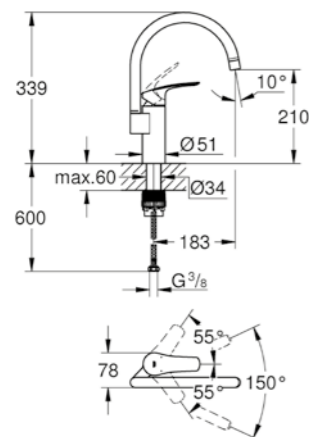

linea esclusiva canale cucina

Codice	Colore	Prezzo €
33 222 000	cromo	149,00

Via
Miscelatore monocomando per lavello
bocca alta
cartuccia a dischi ceramici da 35 mm con tecnologia GROHE SilkMove
con limitatore di temperatura integrato
dotato di serie di limitatore di portata regolabile
bocca girevole
angolo di rotazione 150°
GROHE Zero canale interno dedicato al passaggio dell'acqua
piombo e nichel free
con raccordi flessibili 3/8"