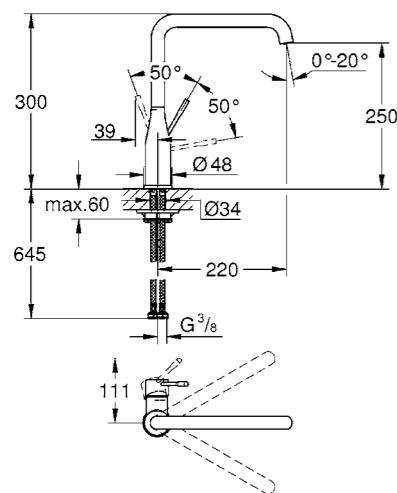

Essence
Miscelatore monocomando per lavello
bocca alta
cartuccia a dischi ceramici da 28 mm con tecnologia GROHE SilkMove
mousseur regolabile con tecnologia GROHE AquaGuide
bocca girevole
angolo di rotazione selezionabile tra: 0° / 150° / 360°
rapido sistema di installazione
con limitatore di temperatura integrato

Disponibile dal 2 trimestre 2023