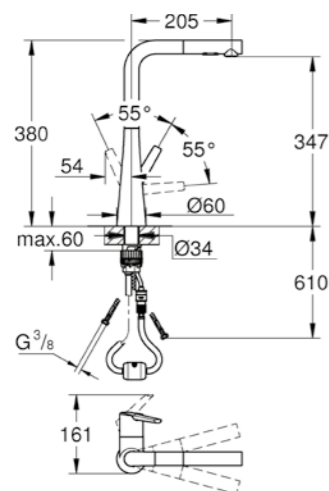

Codice Colore Prezzo €

linea esclusiva canale cucina

30 441 000	cromo	508,00
30 441 DC0	super steel	682,00

Scala

Miscelatore monocomando per lavello

cartuccia a dischi ceramici da 35 mm con tecnologia GROHE SilkMove
GROHE Magnetic Docking, supporto magnetico con calamita integrata per l'aggancio della doccetta senza sostegni aggiuntivi

con doccetta estraibile a 2 getti

mousseur con sistema anticalcare SpeedClean

ritorno automatico al mousseur

dotato di serie di limitatore di portata regolabile

bocca girevole

angolo di rotazione 360°

con valvola di ritegno incorporata

con raccordi flessibili

GROHE Zero canale interno dedicato al passaggio dell'acqua piombo e nichel free

30 440 000
Scala
Miscelatore
monocomando