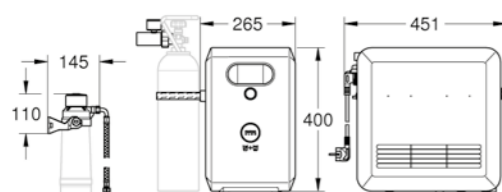

* Il marchio e il logo Bluetooth sono marchi registrati di proprietà di Bluetooth SIG, Inc. e qualsiasi utilizzo di tali marchi da parte di Grohe AG è autorizzato con licenza. Altri marchi e nomi commerciali sono di proprietà dei rispettivi titolari.

**Apple, il logo Apple, iPod, iPod Touch, iPhone e iTunes sono di proprietà esclusiva di Apple Inc, marchio registrato negli USA e altri Paesi. Apple non è responsabile per il funzionamento di questo dispositivo o della sua compatibilità con gli standard di sicurezza e regolatori.

*** Disponibile gratuitamente su iTunes app o Google Play store.

Codice	Colore	Prezzo €

31 326 002	cromo	3.663,00
31 326 DC2	super steel	4.213,00

GROHE Blue Professional Rubinetto per lavello

composto da:
GROHE Blue miscelatore monocomando per lavello con sistema filtrante dell'acqua
bocca „L”
pulsante a pressione per 3 tipologie di acqua fresca e filtrata
acqua naturale fresca, acqua leggermente frizzante e frizzante fredde
cartuccia a dischi ceramici da 28 mm con tecnologia GROHE SilkMove
con doccetta estraibile
bocca girevole
angolo di rotazione 150°
2 canali di erogazione dell'acqua separati per acqua corrente miscelata e acqua filtrata
con raccordi flessibili
GROHE Blue Professional refrigeratore
erogazione di circa 10,5 litri di acqua frizzante e fredda alla minima temperatura ogni ora (1,5 ogni 10 minuti più 1,5 contenuto di partenza nel refrigeratore)
display a colori con controllo „premi & ruota”
GROHE Blue refrigeratore 270 Watt, 230 V, 50 Hz
protezione IP 21
marchio CE

È obbligatorio realizzare sul pianale della cabina lavello i fori di ventilazione per il frigorifero seguendo le istruzioni allegate nei TPI
set-up del software e monitoraggio della capacità di filtro e bombola di CO2

gestibili tramite l'App GROHE Watersystems
notifiche push per avvisare della ridotta capacità del filtro e della bombola di CO2
possibile monitoraggio aggiuntivo tramite il browser-monitor GROHE Blue Professional
con Bluetooth 4.0 * e interfaccia WIFI per comunicazione dati wireless per sistemi Apple** e Android
copertura Bluetooth (10 m) variabile a seconda dei materiali e dei muri presenti tra il trasmettitore e il ricevitore
testata con facile regolazione della durezza dell'acqua

GROHE Blue filtro e GROHE Blue bombola CO2 non sono inclusi nella confezione e devono essere ordinati separatamente

Requisiti Apple: iPhone con versione iOS 9.0 o superiori

Requisiti Android: smartphone con versione Android 4.3 o superiori

I dispositivi mobili e la App*** GROHE Watersystems non sono inclusi nella fornitura e possono essere acquistati in negozi autorizzati o scaricati su iTunes o Google Play store.

SCONTISTICA DIFFERENTE