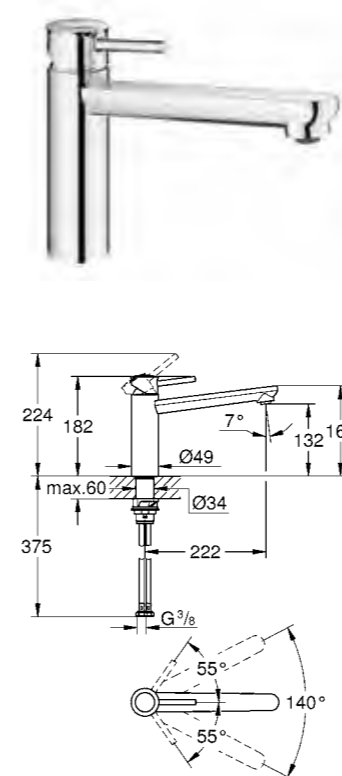

SCOPRI DI PIÙ

RUBINETTERIA STANDARD

Vasto assortimento di design, altezze e possibilità di installazione per una scelta conveniente e funzionale.

IL NOSTRO BRAND	4
LAVELLI IN ACCIAIO INOX	10
LAVELLI IN MATERIALE COMPOSITO	38
SISTEMI PER IL TRATTAMENTO DELL'ACQUA	59
RUBINETTERIA ESCLUSIVA CANALE CUCINA	131
› RUBINETTERIA STANDARD	175
EASYTOUCH	176
- ZEDRA TOUCH	
- MINTA TOUCH	
GETTI PROFESSIONALI	184
- K7	
- ESSENCE PROFESSIONAL	
- EUROCUBE PROFESSIONAL	
PVD	196
- ESSENCE PROFESSIONAL	
- ESSENCE	
- MINTA	
MISCELATORI MONOCOMANDO	214
- EUROCUBE	
- CONCETTO	
- BAUEDGE	
DISPENSER PER SAPONE	222