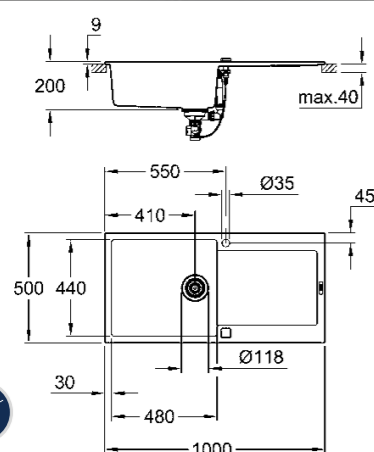

GROHE K500 IN MATERIALE COMPOSITO

In resistente materiale composito e con vasca dalle dimensioni generose, il lavello K500 offre un design contemporaneo e chic senza rinunciare alla praticità. Questa collezione flessibile comprende opzioni a una vasca, a una vasca e mezza e a due vasche, tutte installabili da appoggio e, in taluni casi, anche sottotop, in parte reversibili e con gocciolatoio integrato disponibile su alcuni modelli. I lavelli della serie K500 sono disponibili con piletta automatica e tecnologia push-open (click clack) opzionale.

Codice Colore Prezzo €

31 644 AP0 granite black 559,00

K500

Lavello in materiale composito con gocciolatoio
modello: K500 50-C 86/50 1.0 rev
tipologia di installazione: da appoggio (incasso standard)
materiale: quarzo composito
sistema di assorbimento acustico GROHE Whisper
base: 500 mm
dimensioni: 860 x 500 mm
1 vasca: 347 x 440 x 200 mm
raggio esterno: R6, vasca raggio interno: R12
sistema di installazione GROHE FastFixation reversibile
foro incasso: 840 x 480 mm
piletta automatica
accessori in dotazione: piletta automatica, piletta manuale, sifone, set di installazione (ganci e guarnizioni),
sagome per eseguire il foro nel piano

31 645 AP0 granite black 584,00

K500