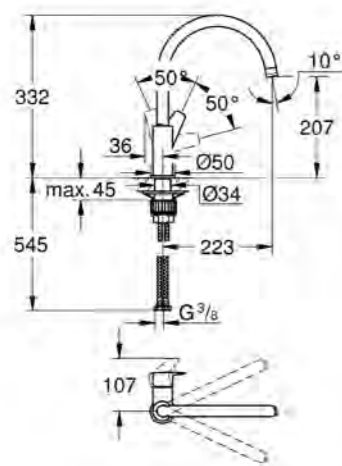

31 367 001
BauEdge
Miscelatore monocomando