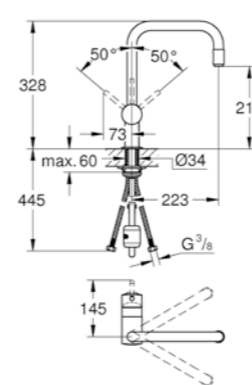

linea esclusiva canale cucina

Codice Colore Prezzo €

30 438 000 cromo 372,00
30 438 DC0 super steel 483,00

Vento
Miscelatore monocomando per lavello
bocca „C”
cartuccia a dischi ceramici da 46 mm con tecnologia GROHE SilkMove
GROHE EasyDock per un ritorno morbido e guidato della doccetta nella sede
con mousseur estraibile a 2 getti
mousseur con sistema anticalcare SpeedClean
dotato di serie di limitatore di portata regolabile
bocca girevole
angolo di rotazione 360°

linea esclusiva canale cucina

Codice Colore Prezzo €

30 435 000 cromo 354,00
30 435 DC0 super steel 456,00

Vento
Miscelatore monocomando per lavello
cartuccia a dischi ceramici da 46 mm con tecnologia GROHE SilkMove
con mousseur estraibile
dotato di serie di limitatore di portata regolabile
bocca girevole
angolo di rotazione 360°
con valvola di ritegno incorporata

linea esclusiva canale cucina

30 429 000 cromo 295,00
30 429 DC0 super steel 388,00

Vento
Miscelatore monocomando per lavello
cartuccia a dischi ceramici da 46 mm con tecnologia GROHE SilkMove
dotato di serie di limitatore di portata regolabile
angolo di rotazione selezionabile tra: 0° / 150° / 360°, bocca girevole
disponibile limitatore di temperatura (da attivare) come accessorio
46 308

linea esclusiva canale cucina

30 439 000 cromo 372,00
30 439 DC0 super steel 483,00

Vento
Miscelatore monocomando per lavello
bocca „U”
cartuccia a dischi ceramici da 46 mm con tecnologia GROHE SilkMove
GROHE EasyDock per un ritorno morbido e guidato della doccetta nella sede
con mousseur estraibile a 2 getti
mousseur con sistema anticalcare SpeedClean
dotato di serie di limitatore di portata regolabile
bocca girevole
angolo di rotazione 360°