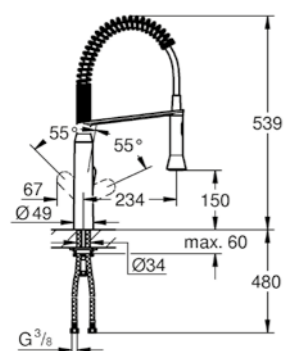

Codice	Colore	Prezzo €

31 379 000	cromo	1.019,00
31 379 DC0	super steel	1.307,00

K7
Miscelatore monocomando per lavello
cartuccia a dischi ceramici da 35 mm con tecnologia GROHE SilkMove
con doccetta professionale a 2 getti
mousseur con sistema anticalcare SpeedClean
ritorno automatico al mousseur
doccetta in metallo
dotato di serie di limitatore di portata regolabile
bocca girevole
angolo di rotazione 140°

32 379 DC0
K7
Miscelatore
monocomando