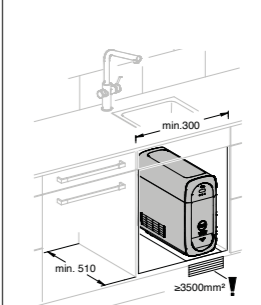

Prevedere una corretta ventilazione del frigorifero