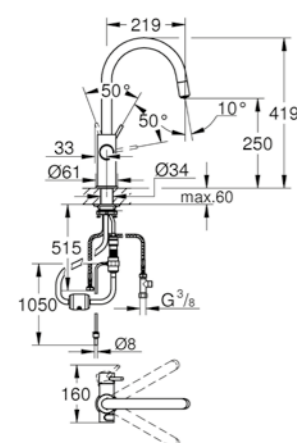

Cromo

* Il marchio e il logo Bluetooth sono marchi registrati di proprietà di Bluetooth SIG, Inc. e qualsiasi utilizzo di tali marchi da parte di Grohe AG è autorizzato con licenza. Altri marchi e nomi commerciali sono di proprietà dei rispettivi titolari.

**Apple, il logo Apple, iPod, iPod Touch, iPhone e iTunes sono di proprietà esclusiva di Apple Inc, marchio registrato negli USA e altri Paesi. Apple non è responsabile per il funzionamento di questo dispositivo o della sua compatibilità con gli standard di sicurezza e regolatori.

*** Disponibile gratuitamente su iTunes app o Google Play store.

Codice	Colore	Prezzo €

31 326 002	cromo	3.663,00
31 326 DC2	super steel	4.213,00

GROHE Blue Professional Rubinetto per lavello

composto da:
GROHE Blue miscelatore monocomando per lavello con sistema filtrante dell'acqua
bocca „L”
pulsante a pressione per 3 tipologie di acqua fresca e filtrata
acqua naturale fresca, acqua leggermente frizzante e frizzante fredde
cartuccia a dischi ceramici da 28 mm con tecnologia GROHE SilkMove
con doccetta estraibile
bocca girevole
angolo di rotazione 150°
2 canali di erogazione dell'acqua separati per acqua corrente miscelata e acqua filtrata
con raccordi flessibili
GROHE Blue Professional refrigeratore
erogazione di circa 10,5 litri di acqua frizzante e fredda alla minima temperatura ogni ora (1,5 ogni 10 minuti più 1,5 contenuto di partenza nel refrigeratore)
display a colori con controllo „premi & ruota”
GROHE Blue refrigeratore 270 Watt, 230 V, 50 Hz
protezione IP 21
marchio CE

È obbligatorio realizzare sul pianale della cabina lavello i fori di ventilazione per il frigorifero seguendo le istruzioni allegate nei TPI
set-up del software e monitoraggio della capacità di filtro e bombola di CO2

gestibili tramite l'App GROHE Watersystems
notifiche push per avvisare della ridotta capacità del filtro e della bombola di CO2
possibile monitoraggio aggiuntivo tramite il browser-monitor GROHE Blue Professional
con Bluetooth 4.0 * e interfaccia WIFI per comunicazione dati wireless per sistemi Apple** e Android
copertura Bluetooth (10 m) variabile a seconda dei materiali e dei muri presenti tra il trasmettitore e il ricevitore
testata con facile regolazione della durezza dell'acqua

GROHE Blue filtro e GROHE Blue bombola CO2 non sono inclusi nella confezione e devono essere ordinati separatamente

Requisiti Apple: iPhone con versione iOS 9.0 o superiori

Requisiti Android: smartphone con versione Android 4.3 o superiori

I dispositivi mobili e la App*** GROHE Watersystems non sono inclusi nella fornitura e possono essere acquistati in negozi autorizzati o scaricati su iTunes o Google Play store.

SCONTISTICA DIFFERENTE