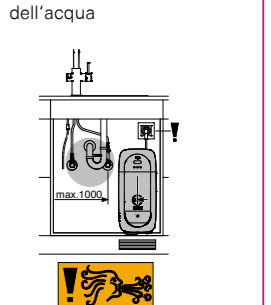

Posizionare il frigorifero e la spina elettrica a distanza di sicurezza dallo scarico dell'acqua