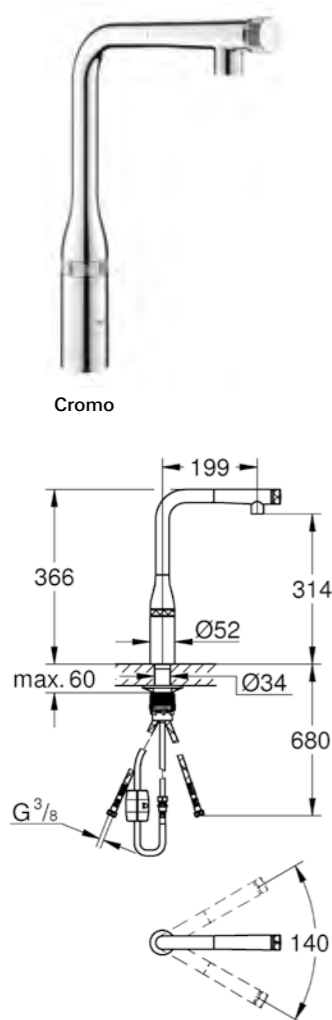

Accent SmartControl
Miscelatore SmartControl per lavello
con doccetta estraibile
 in metallo
 GROHE Magnetic Docking, supporto magnetico con calamita integrata per l'aggancio della doccetta senza sostegni aggiuntivi
 comando utenze tramite pulsante SmartControl:
 azionamento/interruzione e controllo della portata d'acqua da modalità limitata
 EcoJoy a flusso pieno
 regolazione della temperatura ruotando il comando posizionato sul corpo del miscelatore
 bocca girevole
 angolo di rotazione 140°
 con valvola di ritegno incorporata
 con raccordi flessibili
GROHE Zero canale interno dedicato al passaggio dell'acqua
piombo e nichel free