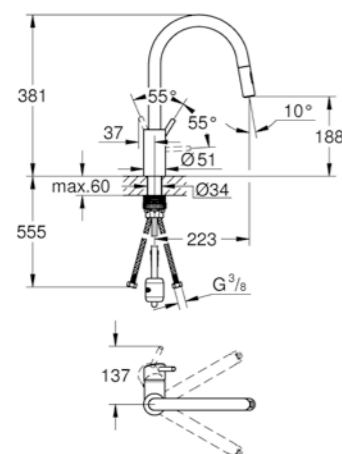

**GROHE Zero canale interno dedicato al passaggio dell'acqua
piombo e nichel free**

con doccetta estraibile a due getti

mousseur con sistema anticalcare SpeedClean
dotato di serie di limitatore di portata regolabile
bocca girevole
angolo di rotazione 360°