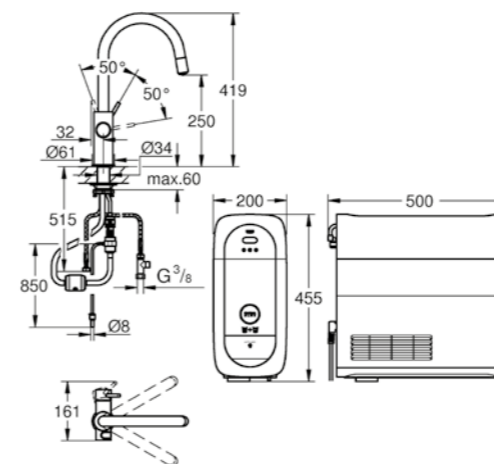

GROHE Blue Home refrigeratore

erogazione di circa 6 litri di acqua frizzante e fredda alla minima temperatura ogni ora (1,5 ogni 20 minuti più 1,5 contenuto di partenza nel refrigeratore)

GROHE Blue refrigeratore 180 Watt, 230 V, 50 Hz

protezione IP 21

marchio CE

È obbligatorio realizzare sul pianale della cabina lavello i fori di ventilazione per il frigorifero seguendo le istruzioni allegate nei TPI
set-up del software e monitoraggio della capacità di filtro e bombola di CO2

gestibili tramite l'App GROHE Watersystems con Bluetooth 4.0 * e interfaccia WIFI per comunicazione dati wireless per sistemi Apple** e Android

copertura Bluetooth (10 m) variabile a seconda dei materiali e dei muri presenti tra il trasmettitore e il ricevitore

utilizzabile solo con GROHE Blue filtro taglia S, GROHE Blue filtro ai carboni attivi e GROHE Blue filtro al magnesio

GROHE Blue filtro taglia S a 5 stadi per migliorare il sapore e la qualità dell'acqua e testata con facile regolazione della durezza dell'acqua
GROHE Blue bombola CO2 da 425 gr

Requisiti Apple: iPhone con versione iOS 9.0 o superiori

Requisiti Android: smart phone con versione Android 4.3 o superiori

I dispositivi mobili e la App*** GROHE Watersystems non sono inclusi nella fornitura e possono essere acquistati in negozi autorizzati o scaricati su iTunes o Google Play store.

SCONTISTICA DIFFERENTE