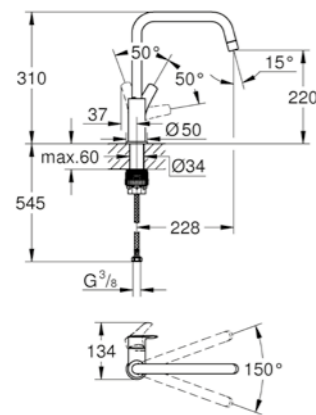

linea esclusiva canale cucina

Codice	Colore	Prezzo €
30 568 000	cromo	199,00
30 568 DC0	super steel	259,00

Via
Miscelatore monocomando per lavello
bocca alta
cartuccia a dischi ceramici da 28 mm con tecnologia GROHE SilkMove
con limitatore di temperatura integrato
dotato di serie di limitatore di portata regolabile
bocca girevole
angolo di rotazione 150°
GROHE Zero canale interno dedicato al passaggio dell'acqua
piombo e nichel free
con raccordi flessibili 3/8"

linea esclusiva canale cucina

Codice	Colore	Prezzo €
33 222 000	cromo	149,00

Via
Miscelatore monocomando per lavello
bocca alta
cartuccia a dischi ceramici da 35 mm con tecnologia GROHE SilkMove
con limitatore di temperatura integrato
dotato di serie di limitatore di portata regolabile
bocca girevole
angolo di rotazione 150°
GROHE Zero canale interno dedicato al passaggio dell'acqua
piombo e nichel free
con raccordi flessibili 3/8"

linea esclusiva canale cucina

Codice	Colore	Prezzo €
30 464 000	cromo	149,00
30 464 DC0	super steel	193,00

Via
Miscelatore monocomando per lavello
bocca media
cartuccia a dischi ceramici da 35 mm con tecnologia GROHE SilkMove
con limitatore di temperatura integrato
dotato di serie di limitatore di portata regolabile
bocca girevole
angolo di rotazione 140°
GROHE Zero canale interno dedicato al passaggio dell'acqua
piombo e nichel free
con raccordi flessibili 3/8"

linea esclusiva canale cucina

Codice	Colore	Prezzo €
30 465 000	cromo	142,00
30 465 DC0	super steel	184,00