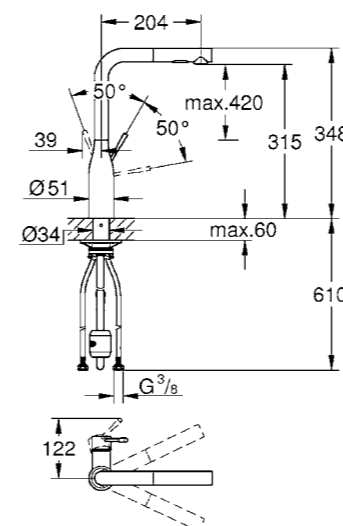

Super Steel

30 432 000
Accent
Miscelatore
monocomando

GROHE VENTO

linea esclusiva canale cucina

Gli spazi contemporanei richiedono una particolare cura dei dettagli. Occorre considerare ogni singolo aspetto affinché forma e funzionalità risultino in perfetto equilibrio. Disponibile in tre forme diverse – a “U”, a “C” ed a “L” – Vento unisce le linee pulite della sua bocca girevole alla praticità di mousseur e doccetta estraibili. L'elegante leva integra la tecnologia GROHE SilkMove, che consente di raggiungere velocemente e con un morbido gesto la temperatura e il flusso d'acqua desiderati.