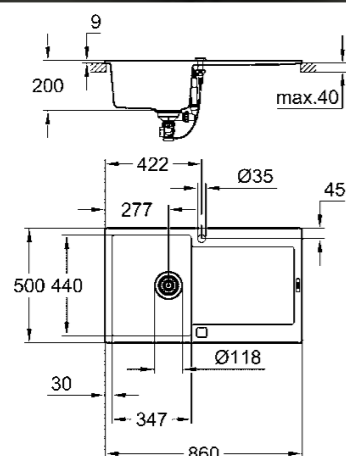

GROHE K500 IN MATERIALE COMPOSITO

In resistente materiale composito e con vasca dalle dimensioni generose, il lavello K500 offre un design contemporaneo e chic senza rinunciare alla praticità. Questa collezione flessibile comprende opzioni a una vasca, a una vasca e mezza e a due vasche, tutte installabili da appoggio e, in taluni casi, anche sottotop, in parte reversibili e con gocciolatoio integrato disponibile su alcuni modelli. I lavelli della serie K500 sono disponibili con piletta automatica e tecnologia push-open (click clack) opzionale.

Codice Colore Prezzo €

31 644 AP0 granite black 559,00

K500

Lavello in materiale composito con gocciolatoio
modello: K500 50-C 86/50 1.0 rev
tipologia di installazione: da appoggio (incasso standard)
materiale: quarzo composito
sistema di assorbimento acustico GROHE Whisper
base: 500 mm
dimensioni: 860 x 500 mm
1 vasca: 347 x 440 x 200 mm
raggio esterno: R6, vasca raggio interno: R12
sistema di installazione GROHE FastFixation reversibile
foro incasso: 840 x 480 mm
piletta automatica
accessori in dotazione: piletta automatica, piletta manuale, sifone, set di installazione (ganci e guarnizioni),
sagome per eseguire il foro nel piano