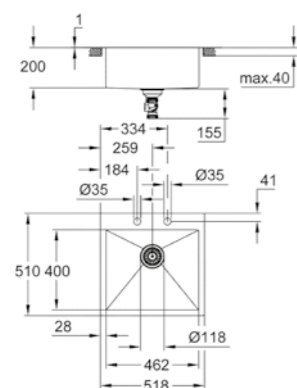

Codice Colore Prezzo €

31 583 SD1 acciaio inox 1.019,00

K800

Lavello in acciaio inox

modello: K800 60-S 51.8/51 1.0

tipologia di installazione: da appoggio (incasso standard) o filotop

materiale: acciaio inox AISI 304 (V2A)