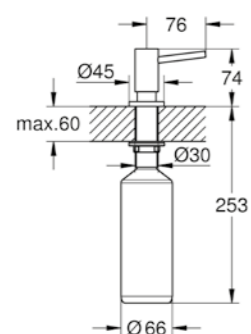

40 535 000	cromo	89,00
40 535 DC0	super steel	131,00
40 535 GL0	oro lucido ***	138,00
40 535 GN0	oro spazzolato ***	149,00
40 535 DA0	oro rosa lucido ***	138,00
40 535 DL0	oro rosa spazzolato ***	149,00
40 535 A00	grafite lucido ***	138,00
40 535 AL0	grafite spazzolato ***	149,00

Dispenser sapone Cosmopolitan
per sapone liquido
capacità 500 ml