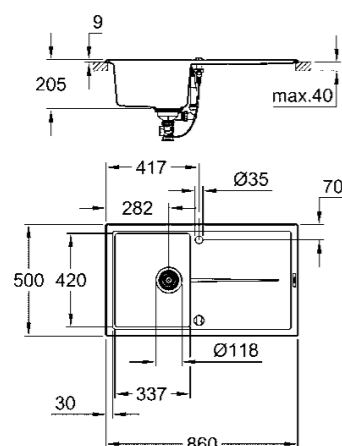

K400

Lavello in materiale composito con gocciolatoio
modello: K400 50-C 86/50 1.0 rev
tipologia di installazione: da appoggio (incasso standard)
materiale: quarzo composito

sistema di assorbimento acustico GROHE Whisper

base: 500 mm

dimensioni: 860 x 500 mm

1 vasca: 337 x 420 x 205 mm

raggio esterno: R6, vasca raggio interno: R10

sistema di installazione GROHE FastFixation

reversibile

foro incasso: 840 x 480 mm

piletta automatica

accessori in dotazione: piletta automatica, piletta manuale, sifone,
set di installazione (ganci e guarnizioni),

sagome per eseguire il foro nel piano