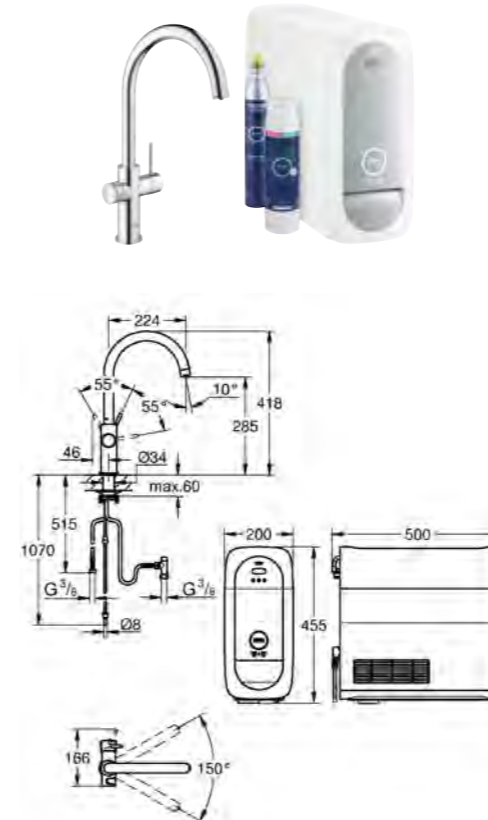

GROHE Blue Home refrigeratore erogazione di circa 6 litri di acqua frizzante e fredda alla minima temperatura ogni ora (1,5 ogni 20 minuti più 1,5 contenuto di partenza nel refrigeratore)

GROHE Blue refrigeratore 180 Watt, 230 V, 50 Hz

protezione IP 21

marchio CE

È obbligatorio realizzare sul pianale della cabina lavello i fori di ventilazione per il frigorifero seguendo le istruzioni allegate nei TPI set-up del software e monitoraggio della capacità di filtro e bombola di CO2

gestibili tramite l'App GROHE Watersystems con Bluetooth 4.0 * e interfaccia WIFI per comunicazione dati wireless per sistemi Apple** e Android

copertura Bluetooth (10 m) variabile a seconda dei materiali e dei muri presenti tra il trasmettitore e il ricevitore

GROHE Blue filtro Magnesium + Zinco, capacità media 400 l con durezza acqua fino a 17° dGH o un anno di utilizzo (40 691 002) per migliorare il sapore e la qualità dell'acqua e arricchirla di magnesio fino a 35 mg/l e di zinco fino a 3 mg/l e testata con facile regolazione della durezza dell'acqua

GROHE Blue bombola CO2 da 425 gr

GROHE Blue bombola CO2 da 425 gr

Requisiti Apple: iPhone con versione iOS 9.0 o superiori

Requisiti Android: smart phone con versione Android 4.3 o superiori

I dispositivi mobili e la App*** GROHE Watersystems non sono inclusi nella fornitura e possono essere acquistati in negozi autorizzati o scaricati su iTunes o Google Play store.

SCONTISTICA DIFFERENTE