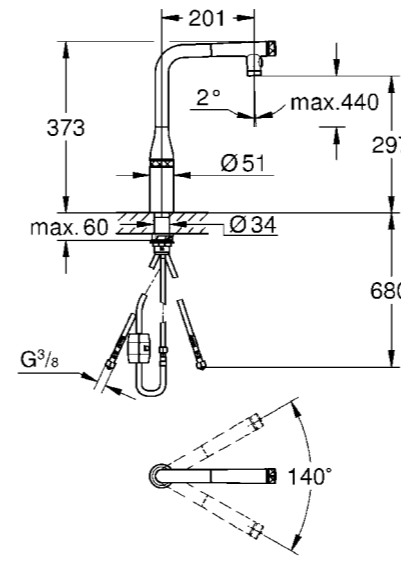

**Essence SmartControl
Miscelatore SmartControl per lavello
doccetta estraibile a due getti**

in metallo
GROHE Magnetic Docking, supporto magnetico con calamita integrata per l'aggancio della doccetta senza sostegni aggiuntivi
azionamento/interruzione e controllo della portata d'acqua da risparmio idrico eco a flusso pieno
regolazione della temperatura ruotando il comando posizionato sul corpo del miscelatore
bocca girevole
angolo di rotazione 140°
con valvola di ritegno incorporata
con raccordi flessibili

set di fissaggio in metallo
**GROHE Zero canale interno dedicato al passaggio dell'acqua
piombo e nichel free**

Disponibile dal 2 trimestre 2023