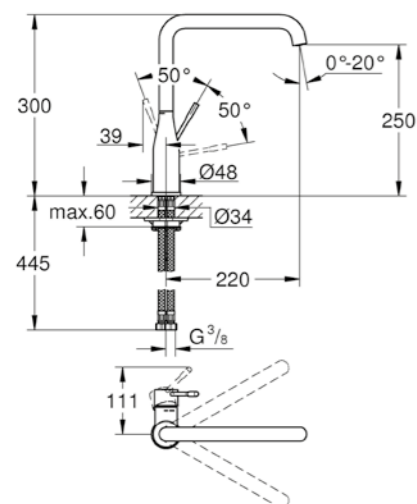

Codice Colore Prezzo €

30 269 GL0	oro lucido ***	578,00
30 269 GN0	oro spazzolato ***	619,00
30 269 DA0	oro rosa lucido ***	578,00
30 269 DL0	oro rosa spazzolato ***	619,00
30 269 A00	grafite lucido ***	578,00
30 269 AL0	grafite spazzolato ***	619,00

Essence
Miscelatore monocomando per lavello
bocca alta
cartuccia a dischi ceramici da 28 mm con tecnologia GROHE SilkMove
bocca girevole
angolo di rotazione selezionabile tra: 0° / 150° / 360°
con limitatore di temperatura integrato

Codice Colore Prezzo €

30 270 GL0	oro lucido ***	751,00
30 270 GN0	oro spazzolato ***	804,00
30 270 DA0	oro rosa lucido ***	751,00
30 270 DL0	oro rosa spazzolato ***	804,00
30 270 A00	grafite lucido ***	751,00
30 270 AL0	grafite spazzolato ***	804,00

Essence
Miscelatore monocomando per lavello
bocca alta
cartuccia a dischi ceramici da 28 mm con tecnologia GROHE SilkMove
con doccetta estraibile a 2 getti
mousseur con sistema anticalcare SpeedClean
ritorno automatico al mousseur
bocca girevole
angolo di rotazione 360°
con valvola di ritegno incorporata
con limitatore di temperatura integrato