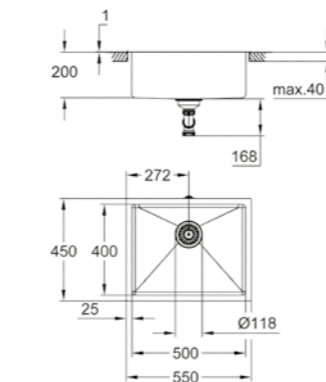

31 726 SD0 acciaio inox 425,00

K700

Lavello in acciaio inox

modello: K700 60-S 55/45 1.0

tipologia di installazione: sottotop, da appoggio (incasso standard) o filotop

materiale: acciaio inox AISI 304 (V2A)

spessore acciaio: 1 mm

finitura: satinata

sistema di assorbimento acustico GROHE Whisper

base: 600 mm

dimensioni: 550 x 450 mm

1 vasca: 500 x 400 x 200 mm

raggio esterno: R11 (sottotop)/R3 (da appoggio o filotop), vasca raggio interno: R10

sistema di installazione GROHE FastFixation

foro incasso (sottotop): 502 x 402 mm

foro incasso (da appoggio o filotop): 535 x 435 mm

piletta: Ø 3.5"

accessori in dotazione: piletta manuale, sifone, set di installazione (ganci e guarnizioni),

sagome per eseguire il foro nel piano