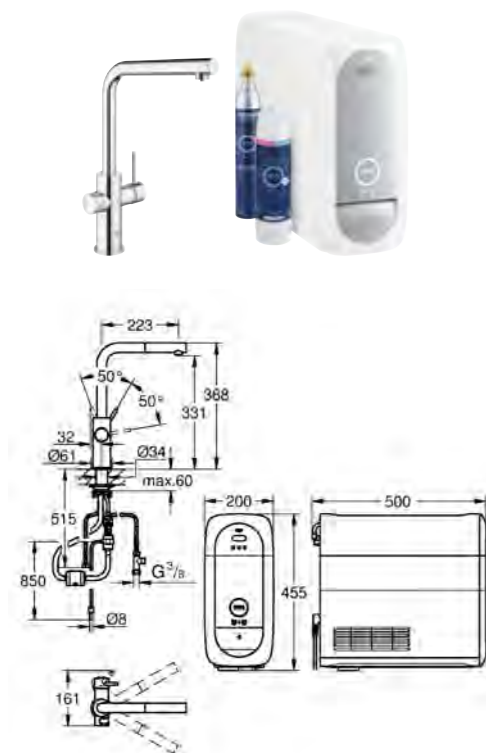

GROHE Blue Home refrigeratore

erogazione di circa 6 litri di acqua frizzante e fredda alla minima temperatura ogni ora (1,5 ogni 20 minuti più 1,5 contenuto di partenza nel refrigeratore)

GROHE Blue refrigeratore 180 Watt, 230 V, 50 Hz

protezione IP 21

marchio CE

È obbligatorio realizzare sul pianale della cabina lavello i fori di ventilazione per il frigorifero seguendo le istruzioni allegate nei TPI set-up del software e monitoraggio della capacità di filtro e bombola di CO2

gestibili tramite l'App GROHE Watersystems con Bluetooth 4.0 * e interfaccia WIFI per comunicazione dati wireless per sistemi Apple** e Android copertura Bluetooth (10 m) variabile a seconda dei materiali e dei muri presenti tra il trasmettitore e il ricevitore

GROHE Blue filtro Magnesium + Zinco, capacità media 400 l con durezza acqua fino a 17° dGH o un anno di utilizzo (40 691 002) per migliorare il sapore e la qualità dell'acqua e arricchirla di magnesio fino a 35 mg/l e di zinco fino a 3 mg/l e testata con facile regolazione della durezza dell'acqua

GROHE Blue bombola CO2 da 425 gr

Requisiti Apple: iPhone con versione iOS 9.0 o superiori

Requisiti Android: smart phone con versione Android 4.3 o superiori

I dispositivi mobili e la App*** GROHE Watersystems non sono inclusi nella fornitura e possono essere acquistati in negozi autorizzati o scaricati su iTunes o Google Play store.

SCONTISTICA DIFFERENTE