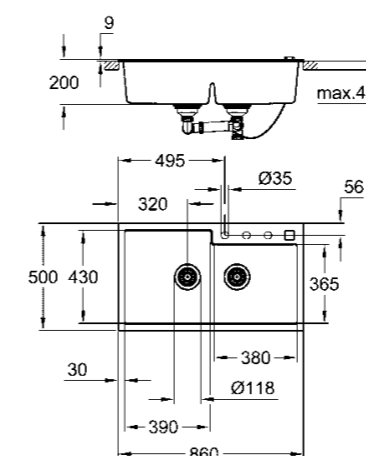

K500

Lavello in materiale composito con gocciolatoio
modello: K500 80-C 116/50 2.0 rev
tipologia di installazione: da appoggio (incasso standard)
materiale: quarzo composito
sistema di assorbimento acustico GROHE Whisper
base: 800 mm
dimensioni: 1160 x 500 mm
1 vasca: 330 x 440 x 200 mm
2 vasca: 330 x 440 x 200 mm
raggio esterno: R6, vasca raggio interno: R12
sistema di installazione GROHE FastFixation reversibile
foro incasso: 1140 x 480 mm
piletta automatica
accessori in dotazione: piletta automatica, piletta manuale, sifone, set di installazione (ganci e guarnizioni),
sagome per eseguire il foro nel piano