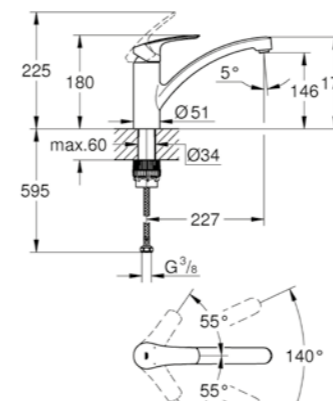

Codice	Colore	Prezzo €
30 465 000	cromo	142,00
30 465 DC0	super steel	184,00

Via
Miscelatore monocomando per lavello
bocca bassa
cartuccia a dischi ceramici da 35 mm con tecnologia GROHE SilkMove
con limitatore di temperatura integrato
dotato di serie di limitatore di portata regolabile
bocca girevole
angolo di rotazione 140°
GROHE Zero canale interno dedicato al passaggio dell'acqua
piombo e nichel free
manutenzione facilitata del mousseur tramite l'utilizzo di una moneta
con raccordi flessibili 3/8"