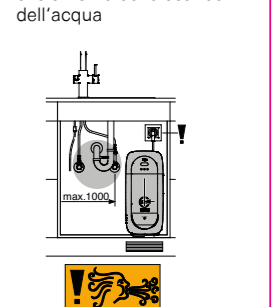

Posizionare il frigorifero e la spina elettrica a distanza di sicurezza dallo scarico dell'acqua