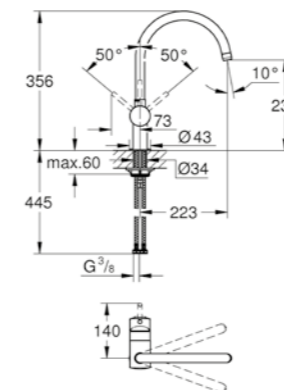

Codice Colore Prezzo €

31 375 DL0	oro rosa spazzolato ***	509,00
31 375 AL0	grafite spazzolato ***	509,00
31 375 GN0	oro spazzolato ***	509,00

Minta

Miscelatore monocomando per lavello

cartuccia a dischi ceramici da 46 mm con tecnologia GROHE SilkMove
dotato di serie di limitatore di portata regolabile
bocca girevole
angolo di rotazione selezionabile tra: 0° / 150° / 360°

Codice Colore Prezzo €

32 917 DL0	oro rosa spazzolato ***	468,00
32 917 AL0	grafite spazzolato ***	468,00
32 917 GN0	oro spazzolato ***	468,00
32 917 KS0	velvet black	421,00

Minta

Miscelatore monocomando per lavello

cartuccia a dischi ceramici da 46 mm con tecnologia GROHE SilkMove
dotato di serie di limitatore di portata regolabile
bocca girevole
angolo di rotazione selezionabile tra: 0° / 150° / 360°
disponibile limitatore di temperatura (da attivare) come accessorio 46 308

30 274 DA0	oro rosa lucido ***	658,00
30 274 DL0	oro rosa spazzolato ***	705,00
30 274 A00	grafite lucido ***	658,00
30 274 AL0	grafite spazzolato ***	705,00
30 274 GN0	oro spazzolato ***	705,00

Minta

Miscelatore monocomando per lavello

cartuccia a dischi ceramici da 46 mm con tecnologia GROHE SilkMove
limitatore di portata

con doccetta estraibile a 2 getti

mousseur con sistema anticalcare SpeedClean
ritorno automatico al mousseur
dotato di serie di limitatore di portata regolabile
bocca girevole
angolo di rotazione 360°
con valvola di ritegno incorporata

32 321 DL2	oro rosa spazzolato ***	584,00
32 321 AL2	grafite spazzolato ***	584,00
32 321 GN2	oro spazzolato ***	584,00

Minta

Miscelatore monocomando per lavello

bocca „C“
cartuccia a dischi ceramici da 46 mm con tecnologia GROHE SilkMove
GROHE EasyDock per un ritorno morbido e guidato della doccetta nella sede

con mousseur estraibile a 2 getti