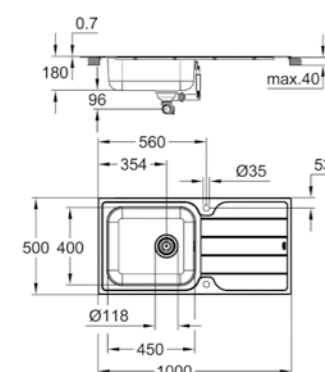

K500

Lavello in acciaio inox con gocciolatoio

modello: K500 60-S 100/50 1.5 rev

tipologia di installazione: da appoggio (incasso standard) o filotop

materiale: acciaio inox AISI 304 (V2A)

spessore acciaio: 0,7 mm

finitura: satinata

sistema di assorbimento acustico GROHE Whisper

base: 600 mm

dimensioni: 1000 x 500 mm

1 vasca: 340 x 420 x 185 mm

0.5 vasca: 170 x 320 x 125 mm

raggio esterno: R6 (da appoggio), vasca raggio interno: R65

sistema di installazione GROHE FastFixation

reversibile

foro incasso (da appoggio): 982 x 482 mm

2 fori per miscelatore e comando remoto della piletta automatica

piletta di scarico con azionamento automatico: Ø 3.5"

accessori in dotazione: piletta manuale, sifone, set di installazione (ganci e guarnizioni),

sagome per eseguire il foro nel piano

31 563 SD1 acciaio inox 388,00

31 563 SD1

acciaio inox

388,00

K500

Lavello in acciaio inox con gocciolatoio

modello: K500 60-S 100/50 1.0 rev

tipologia di installazione: da appoggio (incasso standard) o filotop

materiale: acciaio inox AISI 304 (V2A)

spessore acciaio: 0,7 mm

finitura: satinata

sistema di assorbimento acustico GROHE Whisper

base: 600 mm

dimensioni: 1000 x 500 mm

1 vasca: 450 x 400 x 180 mm

raggio esterno: R6 (da appoggio), vasca raggio interno: R75

sistema di installazione GROHE FastFixation

reversibile

foro incasso (da appoggio): 982 x 482 mm

2 fori per miscelatore e comando remoto della piletta automatica

piletta di scarico con azionamento automatico: Ø 3.5"

accessori in dotazione: piletta automatica, piletta manuale, sifone,

set di installazione (ganci e guarnizioni),

sagome per eseguire il foro nel piano