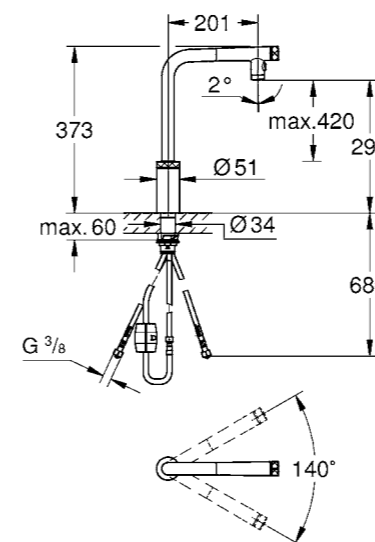

Disponibile dal 3 trimestre 2023