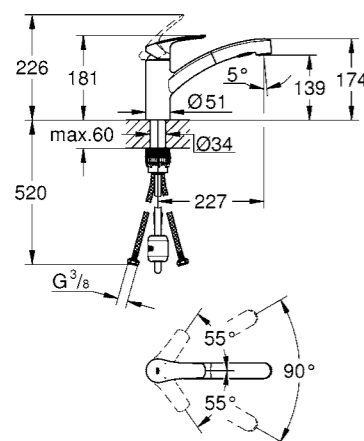

GROHE VIA

linea esclusiva
canale cucina

La nuova linea di rubinetteria da cucina GROHE Via unisce la praticità con un design distintivo. Progettato per raggiungere prestazioni elevate pur garantendo la massima sicurezza nel controllo della temperatura anche nella cucina più raffinata, questo prodotto ha uno stile senza compromessi. Dal morbido corpo cilindrico alla curvatura elegante della bocca, questa linea ha un look di indiscutibile fascino e una grande versatilità. Disponibile con superficie brillante cromata o satinata SuperSteel, questa collezione è pronta per diventare protagonista di una cucina adatta a tutta la famiglia.

Codice Colore Prezzo €

linea esclusiva canale cucina

Codice	Colore	Prezzo €
30 406 000	cromo	203,00
30 406 DC0	super steel	263,00

Via

Miscelatore monocomando per lavello
bocca bassa
cartuccia a dischi ceramici da 35 mm con tecnologia GROHE SilkMove
limitatore di portata
con limitatore di temperatura integrato
con doccetta estraibile a 2 getti
mousseur con sistema anticalcare SpeedClean
ritorno automatico al mousseur
dotato di serie di limitatore di portata regolabile
bocca girevole
angolo di rotazione 90°
**GROHE Zero canale interno dedicato al passaggio dell'acqua
piombo e nichel free**
con raccordi flessibili 3/8"

30 406 000

Via

Miscelatore monocomando