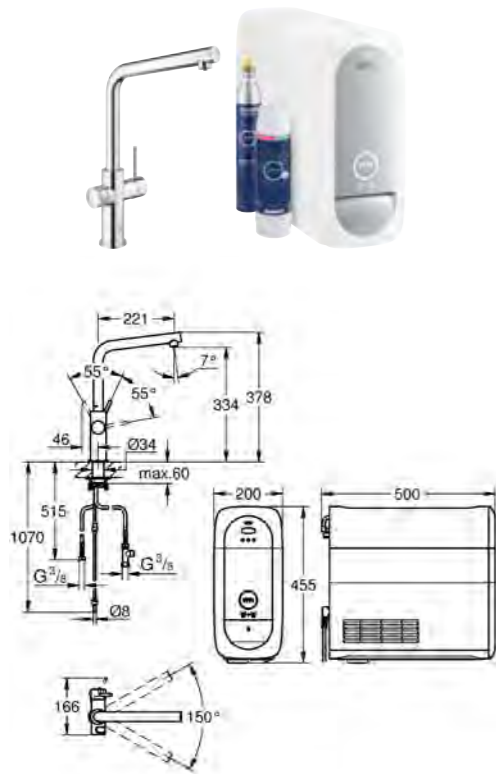

GROHE Blue Home refrigeratore erogazione di circa 6 litri di acqua frizzante e fredda alla minima temperatura ogni ora (1,5 ogni 20 minuti più 1,5 contenuto di partenza nel refrigeratore)

GROHE Blue refrigeratore 180 Watt, 230 V, 50 Hz

protezione IP 21

marchio CE

È obbligatorio realizzare sul pianale della cabina lavello i fori di ventilazione per il frigorifero seguendo le istruzioni allegate nei TPI set-up del software e monitoraggio della capacità di filtro e bombola di CO2

gestibili tramite l'App GROHE Watersystems con Bluetooth 4.0 * e interfaccia WIFI per comunicazione dati wireless per sistemi Apple** e Android

copertura Bluetooth (10 m) variabile a seconda dei materiali e dei muri presenti tra il trasmettitore e il ricevitore

GROHE Blue filtro Magnesium + Zinco, capacità media 400 l con durezza acqua fino a 17° dGH o un anno di utilizzo (40 691 002) per migliorare il sapore e la qualità dell'acqua e arricchirla di magnesio fino a 35 mg/l e di zinco fino a 3 mg/l e testata con facile regolazione della durezza dell'acqua

GROHE Blue bombola CO2 da 425 gr

GROHE Blue bombola CO2 da 425 gr

Requisiti Apple: iPhone con versione iOS 9.0 o superiori

Requisiti Android: smart phone con versione Android 4.3 o superiori

I dispositivi mobili e la App*** GROHE Watersystems non sono inclusi nella fornitura e possono essere acquistati in negozi autorizzati o scaricati su iTunes o Google Play store.

SCONTISTICA DIFFERENTE