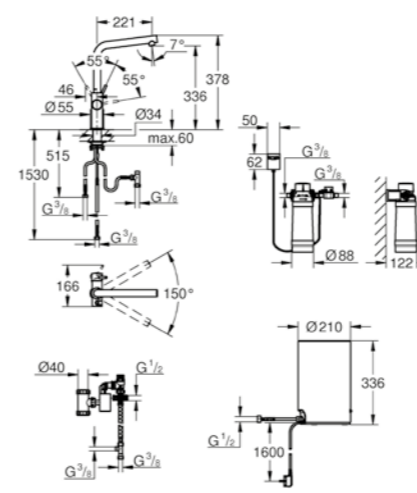

30 327 001	cromo	2.135,00
30 327 DC1	super steel	2.456,00
30 327 DL1	oro rosa spazzolato ***	2.892,00
30 327 AL1	grafite spazzolato ***	2.892,00

GROHE Red Duo
Miscelatore e boiler taglia M
miscelatore monocomando per lavello con Boiler GROHE Red per acqua bollente istantanea
GROHE ChildLock maniglia separata per erogazione di acqua bollente
dispositivo di sicurezza antiscottatura a 3 fasi contro l'attivazione accidentale dell'acqua bollente
cartuccia a dischi ceramici da 28 mm con tecnologia GROHE SilkMove
bocca tubolare isolata termicamente
angolo di rotazione 150°
dotata di 2 canali di distribuzione dell'acqua separati con raccordi flessibili
collegamento per boiler Grohe Red
GROHE Red boiler taglia M
serbatoio per acqua calda e bollente da 3 l
capacità totale 4 l
pressione: 1 - 7 bar
flessibili di collegamento e collegamento per l'acqua bollente marchio CE
alimentazione 230 V 50 Hz
potenza 2100 W
consumo in stand-by 15 W
classe di efficienza energetica A
GROHE Red filtro con testata per proteggere il boiler dal calcare
capacità media 600 l (con durezza acqua fino a 15° dKH) o 1 anno di utilizzo