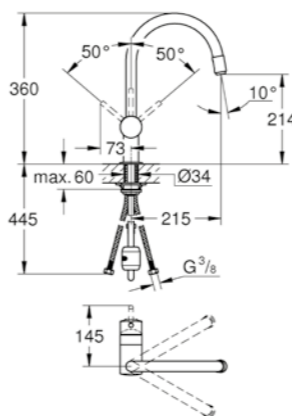

30 434 000 cromo 354,00
30 434 DC0 super steel 460,00

Vento
Miscelatore monocomando per lavello
cartuccia a dischi ceramici da 46 mm con tecnologia GROHE SilkMove
con mousseur estraibile
dotato di serie di limitatore di portata regolabile
bocca girevole
angolo di rotazione 360°
con valvola di ritegno incorporata
disponibile limitatore di temperatura (da attivare) come accessorio 46 308