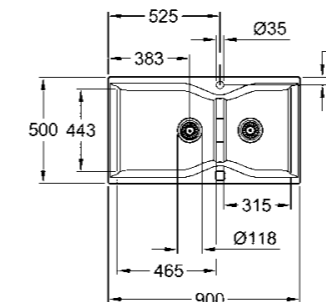

31 658 AP0 granite black 578,00

K700

Lavello in materiale composito
modello: K700 100-C 90/50 2.0 rev

tipologia di installazione: da appoggio (incasso standard)

materiale: quarzo composito

sistema di assorbimento acustico GROHE Whisper

base: 1000 mm

dimensioni: 900 x 500 mm

1 vasca: 465 x 443 x 230 mm

1 vasca: 315 x 443 x 230 mm

raggio esterno: R6, vasca raggio interno: R8

sistema di installazione GROHE FastFixation

reversibile

foro incasso: 880 x 480 mm

piletta automatica

accessori in dotazione: piletta automatica, piletta manuale, sifone,

set di installazione (ganci e guarnizioni),

sagome per eseguire il foro nel piano

optional: piletta automatica con tecnologia push-open (click clack)

40 986 SD0