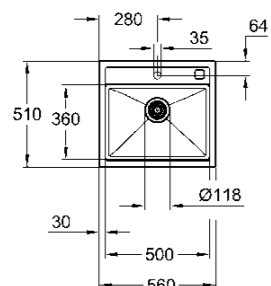

Codice Colore Prezzo €

31 651 AP0 granite black 491,00

K700

Lavello in materiale composito
modello: K700 60-C 56/51 1.0

tipologia di installazione: da appoggio (incasso standard)

materiale: quarzo composito

sistema di assorbimento acustico GROHE Whisper

base: 600 mm

dimensioni: 560 x 510 mm

1 vasca: 500 x 360 x 200 mm

raggio esterno: R6, vasca raggio interno: R10

sistema di installazione GROHE FastFixation

foro incasso (da appoggio): 545 x 495 mm

piletta automatica

accessori in dotazione: piletta automatica, piletta manuale, sifone,

set di installazione (ganci e guarnizioni),

sagome per eseguire il foro nel piano