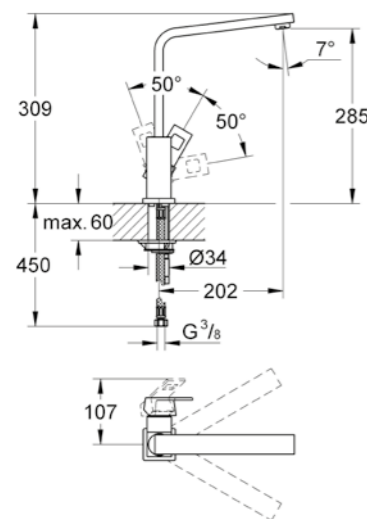

GROHE EUROCUBE

Eurocube è la scelta giusta per chi desidera una cucina dallo stile elegante e personalizzato con un design squadrato. I dettagli della leva riducono il volume percepito, evidenziando al contempo l'appeal minimalista del miscelatore. In perfetta linea con le esigenze dei consumatori di oggi, Eurocube offre uno stile geometrico d'avanguardia e funzionalità esclusive. Anche la linea Eurocube è dotata delle tecnologia esclusiva GROHE SilkMove, per un movimento morbido e silenzioso della leva ed è disponibile in finitura cromata GROHE StarLight e satinata SuperSteel.

Codice	Colore	Prezzo €
31 255 000	cromo	452,00
31 255 DC0	super steel	493,00

Eurocube
Miscelatore monocomando
per lavello
bocca alta
cartuccia a dischi ceramici da 28 mm con tecnologia GROHE SilkMove
bocca girevole
angolo di rotazione 360°

31 255 000
Eurocube
Miscelatore monocomando