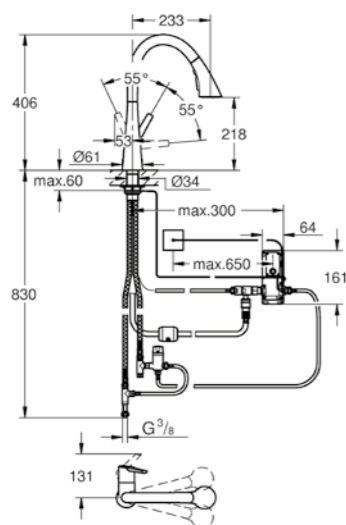

GROHE ZEDRA TOUCH

Tutta la gioia dell'acqua nel cuore della vostra cucina con il nuovo GROHE Zedra Touch. L'inconfondibile bocca cilindrica girevole di Zedra e la nuova leva ergonomica ed elegante donano all'insieme un look armonioso e una funzionalità senza pari. E con l'aggiunta della tecnologia EasyTouch di GROHE, potrete controllare il flusso d'acqua con un solo tocco. Scegliete tra l'opzione standard che eroga solamente acqua fredda o l'opzione con l'aggiunta della valvola termostatica Grotherm Micro, attraverso la quale si può impostare la temperatura desiderata senza il rischio di scottarsi.

Codice	Colore	Prezzo €

30 219 002	cromo	1.034,00
30 219 DC2	super steel	1.361,00

Zedra Touch

Miscelatore monocomando elettronico

Touch: attivazione del flusso di acqua con solo tocco della mano
alimentazione batteria litio 6 V/tipo CR-P2
marchio CE
elettrovalvola
valvole per la chiusura di sicurezza
blocco di sicurezza dopo 60 secondi
protezione IP 44
cartuccia a dischi ceramici da 35 mm con tecnologia GROHE SilkMove
**GROHE Zero canale interno dedicato al passaggio dell'acqua
piombo e nichel free**
GROHE Magnetic Docking, supporto magnetico con calamita integrata
per l'aggancio della doccetta senza sostegni aggiuntivi
con doccetta estraibile a 3 getti
deviatore: getto laminare, getto doccia SpeedClean e getto GROHE
Blade
(riduzione del consumo d'acqua fino al 70% e prestazioni ancora più
elevate)
pulsante pausa - per mettere in pausa il flusso d'acqua
ritorno automatico al mousseur
dotato di serie di limitatore di portata regolabile
bocca girevole
angolo di rotazione 360°
con valvola di ritegno incorporata
con raccordi flessibili