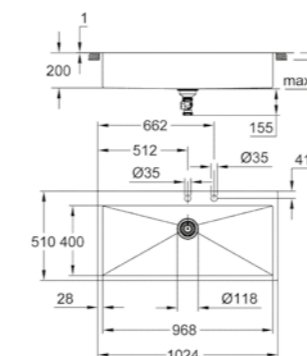

31 586 SD1 acciaio inox 1.337,00

K800

Lavello in acciaio inox

modello: K800 120-S 102.4/51 1.0

tipologia di installazione: da appoggio (incasso standard) o filotop

materiale: acciaio inox AISI 304 (V2A)

spessore acciaio: 1 mm

finitura: satinata

sistema di assorbimento acustico GROHE Whisper

base: 1200 mm

dimensioni: da appoggio o filotop

1 vasca: 968 x 400 x 200 mm

raggio esterno: R3, vasca raggio interno: R10

sistema di installazione GROHE FastFixation

foro incasso (da appoggio o filotop): 1009 x 495 mm

piletta di scarico con azionamento automatico: Ø 3.5"

accessori in dotazione: piletta automatica, piletta manuale, sifone, set di installazione (ganci e guarnizioni),

sagome per eseguire il foro nel piano