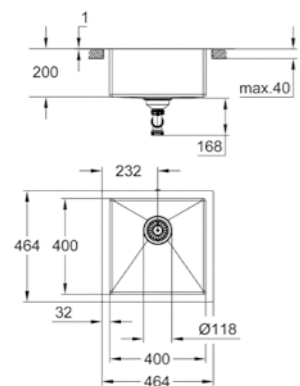

Codice Colore Prezzo €

31 578 SD1 acciaio inox 383,00

K700

Lavello in acciaio inox

modello: K700 45-S 46.4/46.4 1.0

tipologia di installazione: sottotop, da appoggio (incasso standard) o filotop

materiale: acciaio inox AISI 304 (V2A)

spessore acciaio: 1 mm

finitura: satinata

sistema di assorbimento acustico GROHE Whisper

base: 450 mm

dimensioni: 464 x 464 mm

1 vasca: 400 x 400 x 200 mm

raggio esterno: R11 (sottotop)/R3 (da appoggio o filotop), vasca raggio interno: R10

sistema di installazione GROHE FastFixation

foro incasso (sottotop): 402 x 402 mm

foro incasso (da appoggio): 449 x 449 mm

piletta: Ø 3.5"

accessori in dotazione: piletta manuale, sifone, set di installazione (ganci e guarnizioni),

sagome per eseguire il foro nel piano

Codice Colore Prezzo €