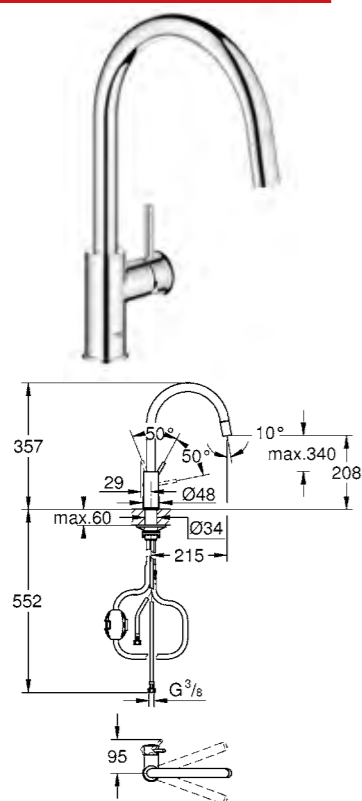

Codice Colore Prezzo €

novità linea esclusiva canale cucina

30 573 000 cromo 189,00

BauClassic
Miscelatore monocomando per lavello
bocca alta
cartuccia a dischi ceramici GROHE Long-Life da 28 mm
canale interno dedicato al passaggio dell'acqua piombo e nichel free
con mousseur estraibile
dotato di serie di limitatore di portata regolabile
bocca girevole
angolo di rotazione 360°
con raccordi flessibili 3/8"
set di fissaggio in metallo

linea esclusiva canale cucina

30 577 000 cromo 130,00

BauClassic
Miscelatore monocomando per lavello
bocca alta
cartuccia a dischi ceramici GROHE Longlife da 28 mm
GROHE Zero canale interno dedicato al passaggio dell'acqua piombo e nichel free
bocca con mousseur
bocca girevole
angolo di rotazione 360°
con raccordi flessibili 3/8"