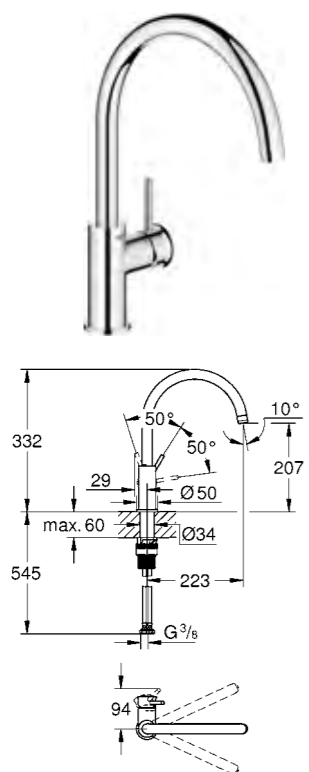

Codice Colore Prezzo €

novità linea esclusiva canale cucina

30 573 000 cromo 189,00

BauClassic
Miscelatore monocomando per lavello
bocca alta
cartuccia a dischi ceramici GROHE Long-Life da 28 mm
canale interno dedicato al passaggio dell'acqua piombo e nichel free
con mousseur estraibile
dotato di serie di limitatore di portata regolabile
bocca girevole
angolo di rotazione 360°
con raccordi flessibili 3/8"
set di fissaggio in metallo

linea esclusiva canale cucina

30 577 000 cromo 130,00

BauClassic
Miscelatore monocomando per lavello
bocca alta
cartuccia a dischi ceramici GROHE Longlife da 28 mm
GROHE Zero canale interno dedicato al passaggio dell'acqua piombo e nichel free
bocca con mousseur
bocca girevole
angolo di rotazione 360°
con raccordi flessibili 3/8"

linea esclusiva canale cucina

Codice Colore Prezzo €

30 575 000 cromo 108,00

BauClassic
Miscelatore monocomando per lavello
bocca bassa
cartuccia a dischi ceramici GROHE Longlife da 35 mm
GROHE Zero canale interno dedicato al passaggio dell'acqua piombo e nichel free
bocca girevole
angolo di rotazione 140°
manutenzione facilitata del mousseur tramite l'utilizzo di una moneta
con raccordi flessibili 3/8"

linea esclusiva canale cucina

30 576 000 cromo 121,00

BauClassic
Miscelatore monocomando per lavello
bocca media
cartuccia a dischi ceramici GROHE Longlife da 35 mm
GROHE Zero canale interno dedicato al passaggio dell'acqua piombo e nichel free
bocca girevole
angolo di rotazione 140°
manutenzione facilitata del mousseur tramite l'utilizzo di una moneta
con raccordi flessibili 3/8"