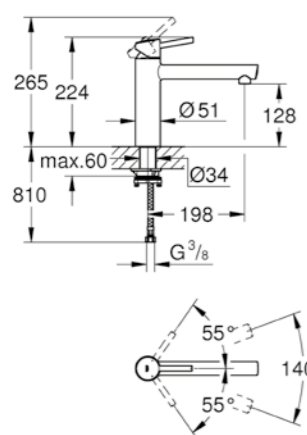

31 210 001 cromo 493,00

Concetto
Miscelatore monocomando per lavello per installazione sotto finestra
bocca media
cartuccia a dischi ceramici da 35 mm con tecnologia GROHE SilkMove
dotato di serie di limitatore di portata regolabile
bocca girevole
angolo di rotazione 140°

31 210 001
Concetto
Miscelatore monocomando
per installazione sotto finestra

GROHE INSTALLAZIONE SOTTO-FINESTRA

Un lavello posizionato davanti alla finestra vi consente di rilassarvi e di lasciarvi ispirare dal panorama mentre cucinate o lavate i piatti. Le soluzioni GROHE per installazioni sotto-finestra vi permettono di aprire e pulire le vostre finestre con estrema facilità. Basta sollevare il miscelatore e sdraiarlo sulla superficie di lavoro, et voilà – il gioco è fatto.

Disponibile nelle le seguenti linee:
Concetto