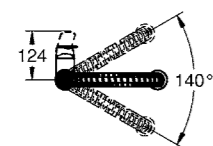

Super Steel