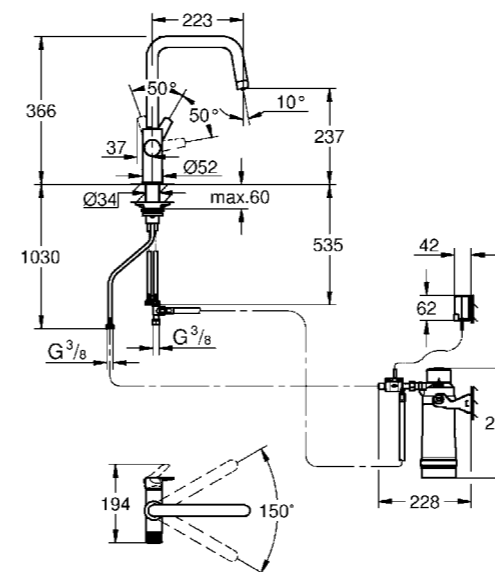

CON
FILTRO
A 5 FASI*

Codice Colore Prezzo €

novità linea esclusiva canale cucina

30 559 000 cromo 679,00
30 559 DC0 super steel 789,00

GROHE Blue Pure Via
Starter kit con filtro a 5 fasi taglia S
composto da:
GROHE Blue miscelatore monocomando per lavello con sistema filtrante dell'acqua
bocca „U”
maniglia separata per erogazione di acqua filtrata
cartuccia a dischi ceramici da 28 mm con tecnologia GROHE SilkMove
bocca girevole
angolo di rotazione 150°
2 canali di erogazione dell'acqua separati per acqua corrente miscelata e acqua filtrata
con raccordi flessibili
GROHE Blue testata filtro con facile regolazione della durezza dell'acqua
GROHE Blue filtro a 5 fasi taglia S capacità media 600 l con durezza acqua fino a 20°dKH o un anno di utilizzo (40 404 001) per migliorare il sapore e la qualità dell'acqua
contaltri con allarme acustico per cambio filtro (1 batteria al litio inclusa)