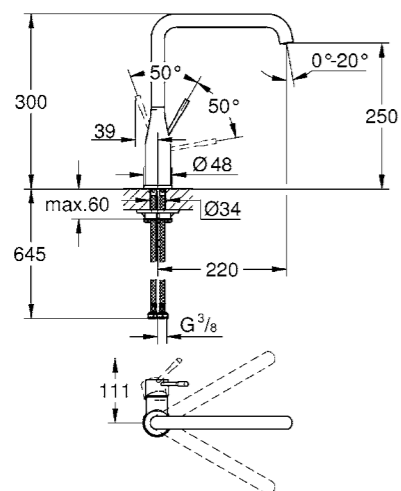

linea esclusiva canale cucina

Codice Colore Prezzo €

30 423 000 cromo 366,00
30 423 DC0 super steel 476,00

Accent
Miscelatore monocomando per lavello
bocca alta
cartuccia a dischi ceramici da 28 mm con tecnologia GROHE SilkMove
bocca girevole
angolo di rotazione selezionabile tra: 0° / 150° / 360°
con limitatore di temperatura integrato

linea esclusiva canale cucina

Codice Colore Prezzo €

30 432 000 cromo 475,00
30 432 DC0 super steel 625,00

Accent
Miscelatore monocomando per lavello
bocca alta
cartuccia a dischi ceramici da 28 mm con tecnologia GROHE SilkMove
con doccetta estraibile a 2 getti
mousseur con sistema anticalcare SpeedClean
ritorno automatico al mousseur
bocca girevole
angolo di rotazione 360°
con valvola di ritegno incorporata
con limitatore di temperatura integrato