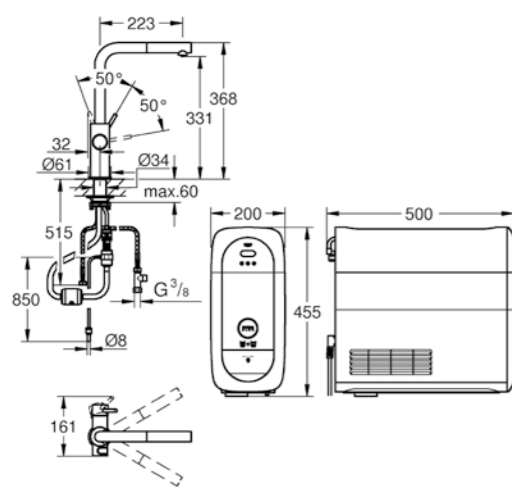

GROHE Blue Home refrigeratore

erogazione di circa 6 litri di acqua frizzante e fredda alla minima temperatura ogni ora (1,5 ogni 20 minuti più 1,5 contenuto di partenza nel refrigeratore)

GROHE Blue refrigeratore 180 Watt, 230 V, 50 Hz

protezione IP 21

marchio CE

È obbligatorio realizzare sul pianale della cabina lavello i fori di ventilazione per il frigorifero seguendo le istruzioni allegate nei TPI
set-up del software e monitoraggio della capacità di filtro e bombola di CO2

gestibili tramite l'App GROHE Watersystems con Bluetooth 4.0 * e interfaccia WIFI per comunicazione dati wireless per sistemi Apple** e Android

copertura Bluetooth (10 m) variabile a seconda dei materiali e dei muri presenti tra il trasmettitore e il ricevitore

utilizzabile solo con GROHE Blue filtro taglia S, GROHE Blue filtro ai carboni attivi e GROHE Blue filtro al magnesio

GROHE Blue filtro taglia S a 5 stadi per migliorare il sapore e la qualità dell'acqua e testata con facile regolazione della durezza dell'acqua
GROHE Blue bombola CO2 da 425 gr

Requisiti Apple: iPhone con versione iOS 9.0 o superiori

Requisiti Android: smart phone con versione Android 4.3 o superiori

I dispositivi mobili e la App*** GROHE Watersystems non sono inclusi nella fornitura e possono essere acquistati in negozi autorizzati o scaricati su iTunes o Google Play store.

SCONTISTICA DIFFERENTE