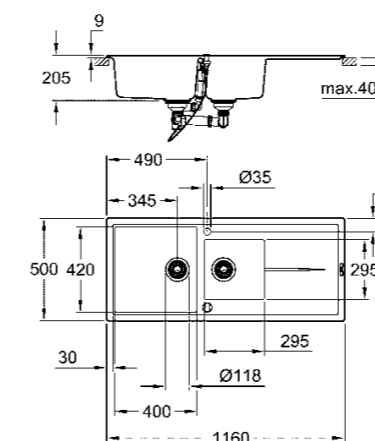

K400

Lavello in materiale composito con gocciolatoio
modello: K400 80-C 116/50 1.5 rev

tipologia di installazione: da appoggio (incasso standard)

materiale: quarzo composito

sistema di assorbimento acustico GROHE Whisper

base: 800 mm

dimensioni: 1160 x 500 mm

1 vasca: 400 x 420 x 205 mm

2 vasca: 295 x 295 x 205 mm

raggio esterno: R6, vasca raggio interno: R10

sistema di installazione GROHE FastFixation

reversibile

foro incasso: 1140 x 480 mm

piletta automatica

accessori in dotazione: piletta automatica, piletta manuale, sifone,
set di installazione (ganci e guarnizioni),

sagome per eseguire il foro nel piano