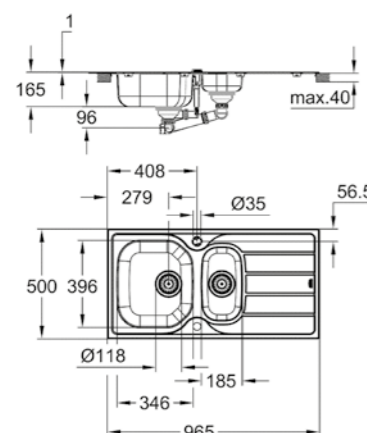

31 719 SD0	acciaio inox	226,00

K200
Lavello in acciaio inox
modello: K200 60-S 53.3/45.8 1.0 rev
tipologia di installazione: da appoggio (incasso standard)
materiale: acciaio inox AISI 304 (V2A)
finitura: satinata
sistema di assorbimento acustico GROHE Whisper
base: 600 mm
dimensioni: 533 x 458 mm
1 vasca: 482 x 406 mm
vasca raggio interno: R60
sistema di installazione GROHE FastFixation
foro incasso: 517 x 442 mm
piletta: Ø 3.5"
accessori in dotazione: piletta manuale, sifone, set di installazione (ganci e guarnizioni),
sagome per eseguire il foro nel piano

31 564 SD1	acciaio inox	303,00

K200
Lavello in acciaio inox con gocciolatoio
modello K200 60-S 96,5/50 1.5 rev
tipologia di installazione: da appoggio (incasso standard)
materiale: acciaio inox AISI 304 (V2A)
spessore acciaio: 0,6 mm
finitura: satinata
sistema di assorbimento acustico GROHE Whisper
base: 600 mm
dimensioni: 965 x 500 mm
1 vasca: 346 x 396 x 165 mm
0,5 vasca: 180 x 340 x 130 mm
raggio esterno: R10 (da appoggio), vasca raggio interno: R100
sistema di installazione GROHE FastFixation reversibile
foro incasso: 941 x 476 mm
2 fori per miscelatore e comando remoto della piletta automatica
piletta di scarico con azionamento automatico: Ø 3.5"
accessori in dotazione: piletta automatica, piletta manuale, sifone, set di installazione (ganci e guarnizioni),
sagome per eseguire il foro nel piano

31 720 SD0	acciaio inox	186,00