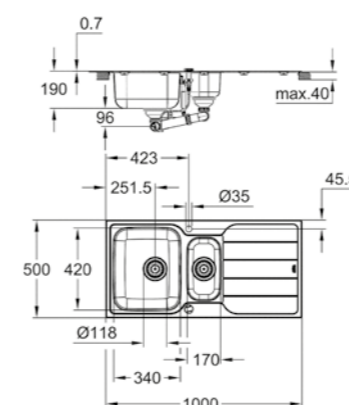

Codice Colore Prezzo €

31 571 SD1 acciaio inox 326,00

K500

Lavello in acciaio inox con gocciolatoio

modello: K500 45-S 86/50 1.0 rev

tipologia di installazione: da appoggio (incasso standard) o filotop

materiale: acciaio inox AISI 304 (V2A)

spessore acciaio: 0,7 mm

finitura: satinata

sistema di assorbimento acustico GROHE Whisper

base: 450 mm

dimensioni: 860 x 500 mm

1 vasca: 340 x 420 x 170 mm

raggio esterno: R6 (da appoggio), vasca raggio interno: R65

sistema di installazione GROHE FastFixation

reversibile

foro incasso (da appoggio): 842 x 842 mm

2 fori per miscelatore e comando remoto della piletta automatica

piletta di scarico con azionamento automatico: Ø 3.5"

accessori in dotazione: piletta automatica, piletta manuale, sifone,

set di installazione (ganci e guarnizioni),

sagome per eseguire il foro nel piano

Codice Colore Prezzo €

31 572 SD1 acciaio inox 409,00

K500

Lavello in acciaio inox con gocciolatoio

modello: K500 60-S 100/50 1.5 rev

tipologia di installazione: da appoggio (incasso standard) o filotop

materiale: acciaio inox AISI 304 (V2A)

spessore acciaio: 0,7 mm

finitura: satinata

sistema di assorbimento acustico GROHE Whisper

base: 600 mm

dimensioni: 1000 x 500 mm

1 vasca: 340 x 420 x 185 mm

0.5 vasca: 170 x 320 x 125 mm

raggio esterno: R6 (da appoggio), vasca raggio interno: R65

sistema di installazione GROHE FastFixation

reversibile

foro incasso (da appoggio): 982 x 482 mm

2 fori per miscelatore e comando remoto della piletta automatica

piletta di scarico con azionamento automatico: Ø 3.5"

accessori in dotazione: piletta manuale, sifone, set di installazione (ganci e guarnizioni),

sagome per eseguire il foro nel piano

31 563 SD1 acciaio inox 388,00

31 563 SD1

acciaio inox

388,00

K500

Lavello in acciaio inox con gocciolatoio