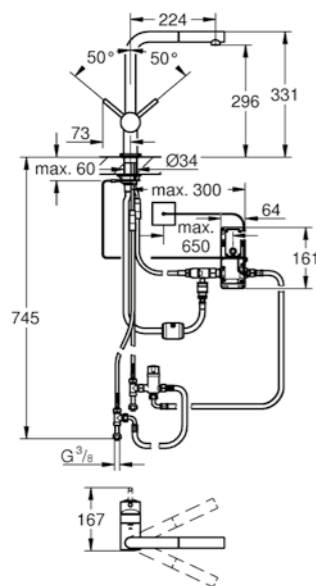

GROHE MINTA TOUCH

Moderno, sempre attuale, di design, innovativo. Il miscelatore Minta di GROHE è da sempre il topseller nel segmento cucina. Con una piccola ma non semplice differenza, GROHE Minta Touch è dotato della tecnologia EasyTouch. Questa tecnologia intelligente è completamente invisibile mantenendo inalterata l'estetica del prodotto.

Codice	Colore	Prezzo €

31 360 001	cromo	899,00
31 360 DC1	super steel	1.154,00

Minta Touch

Miscelatore monocomando elettronico

Touch: attivazione del flusso di acqua con solo tocco della mano
alimentazione batteria litio 6 V/tipo CR-P2
marchio CE
elettrovalvola
blocco di sicurezza dopo 60 secondi
protezione IP 44
cartuccia a dischi ceramici da 46 mm con tecnologia GROHE SilkMove
con doccetta estraibile
dotato di serie di limitatore di portata regolabile
bocca girevole
angolo di rotazione 360°