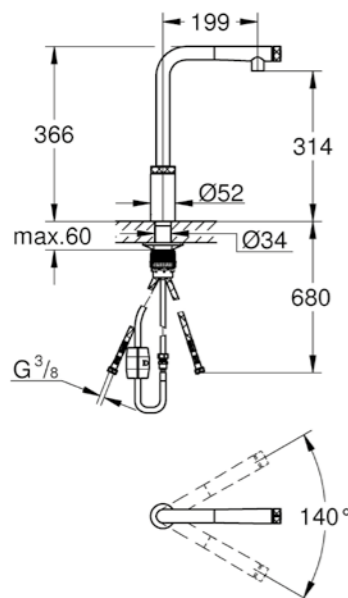

Super Steel

Disponibile dal 3 trimestre 2023

Codice Colore Prezzo €

linea esclusiva canale cucina

30 443 000 cromo 550,00
 30 443 DC0 super steel 715,00

Cromo

Vento SmartControl
Miscelatore SmartControl per lavello
con doccetta estraibile
 in metallo
 GROHE Magnetic Docking, supporto magnetico con calamita integrata per l'aggancio della doccetta senza sostegni aggiuntivi
 comando utenze tramite pulsante SmartControl:
 azionamento/interruzione e controllo della portata d'acqua da modalità limitata
 EcoJoy a flusso pieno
 regolazione della temperatura ruotando il comando posizionato sul corpo del miscelatore
 bocca girevole
 angolo di rotazione 140°
 con valvola di ritegno incorporata
 con raccordi flessibili
GROHE Zero canale interno dedicato al passaggio dell'acqua
piombo e nichel free