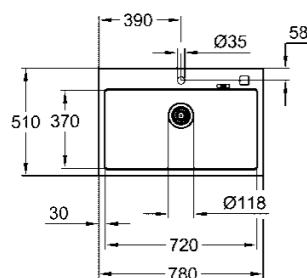

31 652 AP0 granite black 555,00

K700

Lavello in materiale composito
modello: K700 80-C 78/51 1.0

tipologia di installazione: da appoggio (incasso standard)

materiale: quarzo composito

sistema di assorbimento acustico GROHE Whisper

base: 800 mm

dimensioni: 780 x 510 mm

1 vasca: 720 x 370 x 220 mm

raggio esterno: R6, vasca raggio interno: R10

sistema di installazione GROHE FastFixation

foro incasso (da appoggio): 764 x 494 mm

piletta automatica

accessori in dotazione: piletta automatica, piletta manuale, sifone,

set di installazione (ganci e guarnizioni),

sagome per eseguire il foro nel piano