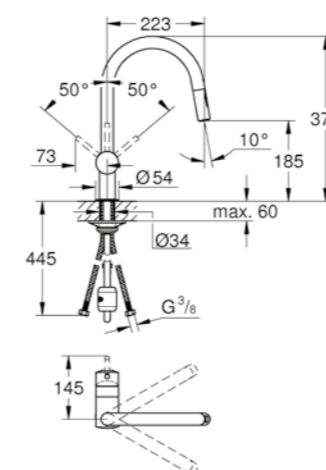

Codice Colore Prezzo €

31 375 DL0	oro rosa spazzolato ***	509,00
31 375 AL0	grafite spazzolato ***	509,00
31 375 GN0	oro spazzolato ***	509,00

Minta

Miscelatore monocomando per lavello

cartuccia a dischi ceramici da 46 mm con tecnologia GROHE SilkMove
dotato di serie di limitatore di portata regolabile
bocca girevole
angolo di rotazione selezionabile tra: 0° / 150° / 360°

Codice Colore Prezzo €

32 917 DL0	oro rosa spazzolato ***	468,00
32 917 AL0	grafite spazzolato ***	468,00
32 917 GN0	oro spazzolato ***	468,00
32 917 KS0	velvet black	421,00

Minta

Miscelatore monocomando per lavello

cartuccia a dischi ceramici da 46 mm con tecnologia GROHE SilkMove
dotato di serie di limitatore di portata regolabile
bocca girevole
angolo di rotazione selezionabile tra: 0° / 150° / 360°
disponibile limitatore di temperatura (da attivare) come accessorio 46 308

30 274 DA0	oro rosa lucido ***	658,00
30 274 DL0	oro rosa spazzolato ***	705,00
30 274 A00	grafite lucido ***	658,00
30 274 AL0	grafite spazzolato ***	705,00
30 274 GN0	oro spazzolato ***	705,00

Minta

Miscelatore monocomando per lavello

cartuccia a dischi ceramici da 46 mm con tecnologia GROHE SilkMove
limitatore di portata

con doccetta estraibile a 2 getti

mousseur con sistema anticalcare SpeedClean
ritorno automatico al mousseur
dotato di serie di limitatore di portata regolabile
bocca girevole
angolo di rotazione 360°
con valvola di ritegno incorporata

32 321 DL2	oro rosa spazzolato ***	584,00
32 321 AL2	grafite spazzolato ***	584,00
32 321 GN2	oro spazzolato ***	584,00

Minta

Miscelatore monocomando per lavello

bocca „C“
cartuccia a dischi ceramici da 46 mm con tecnologia GROHE SilkMove
GROHE EasyDock per un ritorno morbido e guidato della doccetta nella sede

con mousseur estraibile a 2 getti