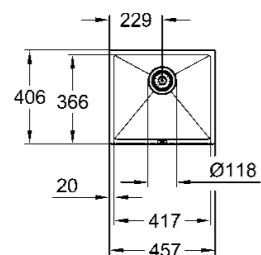

Codice	Colore	Prezzo €