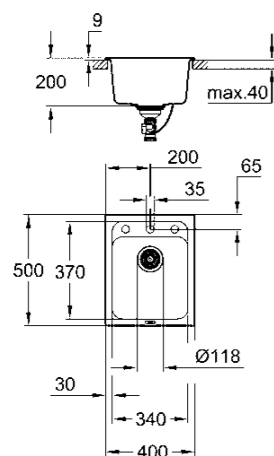

GROHE K700 IN MATERIALE COMPOSITO

Perfetto per cucine moderne e minimaliste, il lavello squadrato K700 in materiale composito offre una vasca più profonda e capiente ideale per cucine più grandi e d'impatto. Il lavello a una e a due vasche è disponibile per installazione ad incasso standard e, in aggiunta per alcune versioni, per installazione sottotop. I lavelli della serie K700 sono disponibili con piletta automatica e tecnologia push-open (click clack) opzionale.

Codice	Colore	Prezzo €

31 650 AP0	granite black	415,00

K700

Lavello in materiale composito
modello: K700 50-C 40/50 1.0

tipologia di installazione: da appoggio (incasso standard)

materiale: quarzo composito

sistema di assorbimento acustico GROHE Whisper

base: 500 mm

dimensioni: 400 x 500 mm

1 vasca: 340 x 370 x 200 mm

raggio esterno: R6, vasca raggio interno: R45

sistema di installazione GROHE FastFixation

foro incasso (da appoggio): 380 x 480 mm

piletta automatica

accessori in dotazione: piletta automatica, piletta manuale, sifone,

set di installazione (ganci e guarnizioni),

sagome per eseguire il foro nel piano

31 541 KS0

GROHE Blue Home
rubinetto 2 in 1
con sistema filtrante dell'acqua

31 651 AP0

K700
Lavello in materiale composito