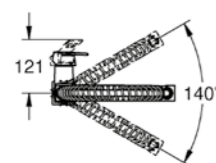

Super Steel

31 395 DC0
Eurocube
Miscelatore
monocomando