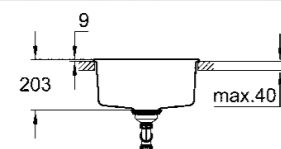

Codice	Colore	Prezzo €