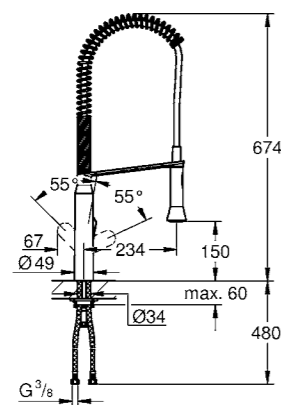

GROHE K7

Caratterizzata da forme eleganti e suggestive, la collezione K7 è centrata su un miscelatore da cucina professionale e dà la possibilità di scegliere tra due bocche di erogazione di differenti altezze, un braccio girevole a 360° per la massima flessibilità e una doccetta professionale in metallo che permette un passaggio rapido tra le due tipologie di getti.

Codice	Colore	Prezzo €

32 950 000	cromo	1.056,00
32 950 DC0	super steel	1.358,00

K7
Miscelatore monocomando per lavello
cartuccia a dischi ceramici da 35 mm con tecnologia GROHE SilkMove
con doccetta professionale a 2 getti
mousseur con sistema anticalcare SpeedClean
ritorno automatico al mousseur
doccetta in metallo
dotato di serie di limitatore di portata regolabile
bocca girevole
angolo di rotazione 140°

32 950 000
K7
Miscelatore
monocomando