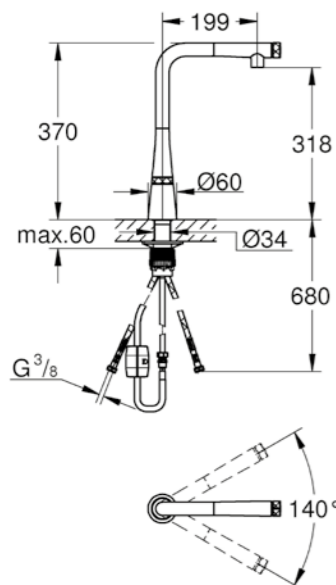

30 442 DC0
Scala SmartControl
Miscelatore SmartControl

linea esclusiva canale cucina

Codice Colore Prezzo €

30 442 000 cromo 714,00
 30 442 DC0 super steel 928,00

Cromo

Scala SmartControl
Miscelatore SmartControl per lavello
con doccetta estraibile
 in metallo
 GROHE Magnetic Docking, supporto magnetico con calamita integrata per l'aggancio della doccetta senza sostegni aggiuntivi
 comando utenze tramite pulsante SmartControl:
 azionamento/interruzione e controllo della portata d'acqua da modalità limitata
 EcoJoy a flusso pieno
 regolazione della temperatura ruotando il comando posizionato sul corpo del miscelatore
 bocca girevole
 angolo di rotazione 140°
 con valvola di ritegno incorporata
 con raccordi flessibili
GROHE Zero canale interno dedicato al passaggio dell'acqua
piombo e nichel free