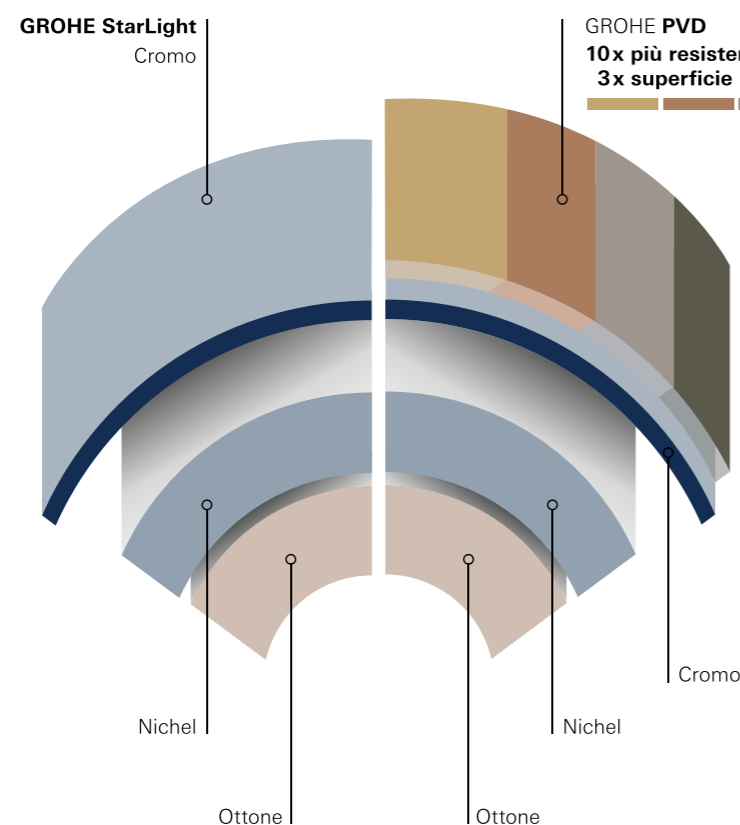

GROHE PVD

QUALITÀ E RESISTENZA SENZA RIVALI

SUPERFICI DESTINATE A DURARE NEL TEMPO IN PREZIOSE FINITURE SATINATE O BRILLANTI COME DIAMANTI.

I prodotti GROHE sono progettati per mantenere la propria bellezza decenni dopo che ve ne siete innamorati. Il segreto del successo sta nella qualità duratura delle superfici. GROHE utilizza le tecnologie più all'avanguardia per creare finiture dalla qualità eccezionale. La tecnica Physical Vapour Deposition (PVD) assicura una composizione della superficie tre volte più dura e vi offre preziose finiture lucide o sofisticate finiture satiniate. La superficie non è solo dura, ma anche dieci volte più resistente, perchè possiate conservarla tutta una vita.

SCOPRITE I COLORI ESCLUSIVI DELLA COLLEZIONE SPA COLOURS CUCINA: LAVELLI K700 SOTTOTOP, GROHE BLUE HOME, GROHE RED, ACCENT SMARTCONTROL, ESSENCE, MINTA, DISPENSER SAPONE.

Ispirandosi ai trend dei colori emergenti ed alle principali fiere del design internazionale, GROHE offre ora 10 nuove finiture cromatiche, disponibili per la prima volta anche per il mondo cucina. La gamma completa – sistemi per il trattamento dell'acqua, rubinetteria, accessori e lavelli – offre diversi colori tra cui scegliere, sia con elegante finitura satinata sia con preziosa finitura lucida. Disponibile anche nelle varianti SuperSteel e GROHE StarLight Chrome. Questa è quella che chiamiamo libertà di espressione.

FINITURE LUCIDE

FINITURE SPAZZOLATE