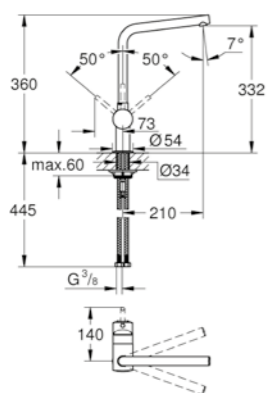

La linea è stata approvata e raccomandata per l'uso da parte delle persone anziane e con disabilità motorie. Ha ottenuto una valutazione "Buona" dall'Istituto di Gerontotecnica per l'Edilizia Senza Barriere, grazie alla sua tecnologia Touch e al suo design ergonomico.