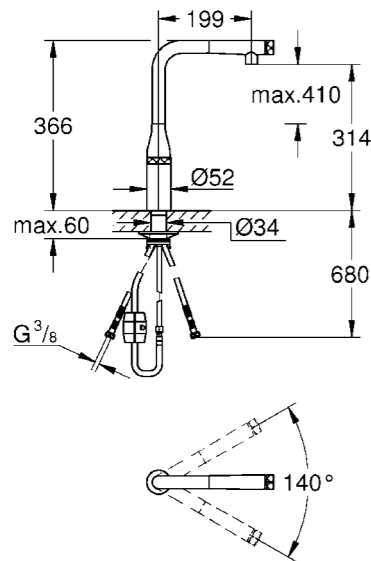

Codice Colore Prezzo €

novità linea esclusiva canale cucina

31 928 KF0 nero ultra opaco 1.005,00

**Essence SmartControl
Miscelatore SmartControl per lavello
con doccetta estraibile**

in metallo
GROHE Magnetic Docking, supporto magnetico con calamita integrata per l'aggancio della doccetta senza sostegni aggiuntivi
azionamento/interruzione e controllo della portata d'acqua da risparmio idrico eco a flusso pieno
regolazione della temperatura ruotando il comando posizionato sul corpo del miscelatore
bocca girevole
angolo di rotazione 140°
con valvola di ritegno incorporata
con raccordi flessibili

set di fissaggio in metallo
**GROHE Zero canale interno dedicato al passaggio dell'acqua
piombo e nichel free**

Disponibile dal 2 trimestre 2023