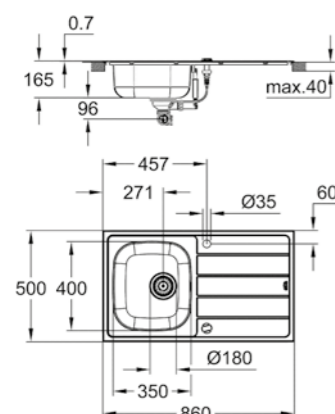

Codice	Colore	Prezzo €

31 552 SD1	acciaio inox	170,00

K200
Lavello in acciaio inox con gocciolatoio
modello: K200 45-S 86/50 1.0 rev
tipologia di installazione: da appoggio (incasso standard)
materiale: acciaio inox AISI 304 (V2A)
spessore acciaio: 0,6 mm
finitura: satinata
sistema di assorbimento acustico GROHE Whisper
base: 450 mm
dimensioni: 860 x 500 mm
1 vasca: 350 x 400 x 160 mm
raggio esterno: R6 (da appoggio), vasca raggio interno: R100
sistema di installazione GROHE FastFixation reversibile
foro incasso: 842 x 842 mm
2 fori per miscelatore e comando remoto della piletta automatica
piletta di scarico con azionamento automatico: Ø 3.5"
accessori in dotazione: piletta automatica, piletta manuale, sifone, set di installazione (ganci e guarnizioni),
sagome per eseguire il foro nel piano

Codice	Colore	Prezzo €