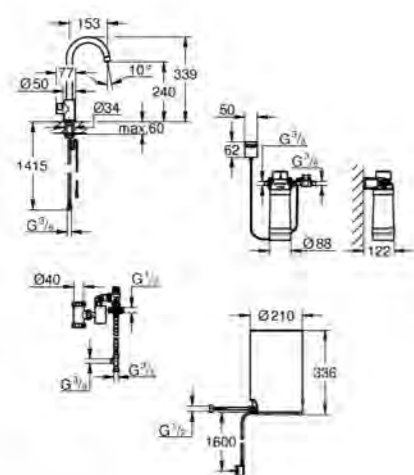

Codice Colore Prezzo €

30 085 001	cromo	1.941,00
30 085 DC1	super steel	2.260,00
30 085 DL1	oro rosa spazzolato ***	2.660,00
30 085 AL1	grafite spazzolato ***	2.660,00

GROHE Red Mono
Rubinetto a colonna e boiler taglia M
rubinetto erogatore monoforo
con Boiler GROHE Red per acqua bollente istantanea
GROHE ChildLock maniglia separata per erogazione di acqua bollente
dispositivo di sicurezza antiscottatura a 3 fasi contro l'attivazione
accidentale dell'acqua bollente
bocca tubolare isolata termicamente
angolo di rotazione 150°
collegamento per boiler Grohe Red
GROHE Red boiler taglia M
serbatoio per acqua calda e bollente da 3 l
capacità totale 4 l
pressione: 1 - 7 bar
flessibili di collegamento e collegamento per l'acqua bollente
marchio CE
alimentazione 230 V 50 Hz
potenza 2100 W
consumo in stand-by 15 W
classe di efficienza energetica A
GROHE Red filtro con testata
per proteggere il boiler dal calcare
capacità media 600 l (con durezza acqua fino a 15° dKH)
o 1 anno di utilizzo

SCONTISTICA DIFFERENTE

Codice Colore Prezzo €

30 080 001	cromo	2.135,00