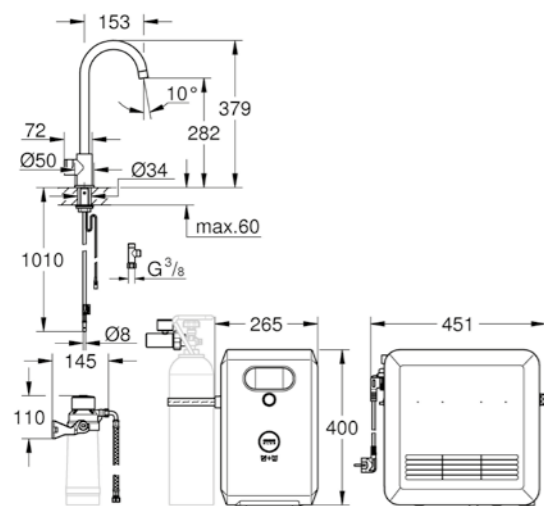

Cromo

* Il marchio e il logo Bluetooth sono marchi registrati di proprietà di Bluetooth SIG, Inc. e qualsiasi utilizzo di tali marchi da parte di Grohe AG è autorizzato con licenza. Altri marchi e nomi commerciali sono di proprietà dei rispettivi titolari.

**Apple, il logo Apple, iPod, iPod Touch, iPhone e iTunes sono di proprietà esclusiva di Apple Inc, marchio registrato negli USA e altri Paesi. Apple non è responsabile per il funzionamento di questo dispositivo o della sua compatibilità con gli standard di sicurezza e regolatori.

*** Disponibile gratuitamente su iTunes app o Google Play store.