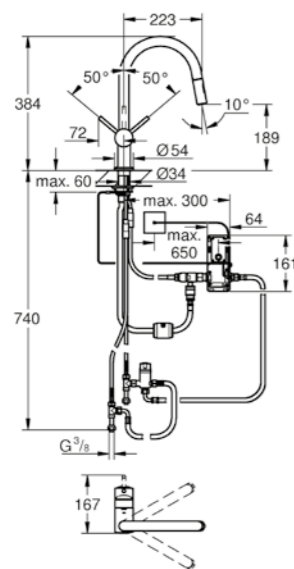

Codice	Colore	Prezzo €

31 358 002	cromo	894,00
31 358 DC2	super steel	1.162,00

Minta Touch
Miscelatore monocomando elettronico
Touch: attivazione del flusso di acqua con solo tocco della mano
alimentazione batteria litio 6 V/tipo CR-P2
marchio CE
elettrovalvola
valvole per la chiusura di sicurezza
blocco di sicurezza dopo 60 secondi
protezione IP 44
cartuccia a dischi ceramici da 46 mm con tecnologia GROHE SilkMove
con mousseur estraibile a 2 getti
mousseur con sistema anticalcare SpeedClean
bocca girevole
angolo di rotazione 360°

31 360 DC2
Minta Touch
Miscelatore monocomando
Elettronico