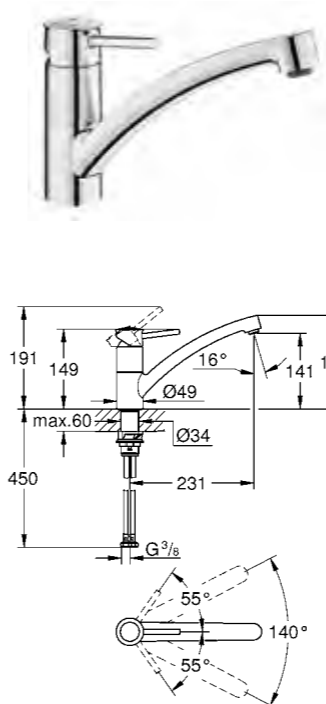

linea esclusiva canale cucina

Codice Colore Prezzo €

30 575 000 cromo 108,00

BauClassic
Miscelatore monocomando per lavello
bocca bassa
cartuccia a dischi ceramici GROHE Longlife da 35 mm
GROHE Zero canale interno dedicato al passaggio dell'acqua piombo e nichel free
bocca girevole
angolo di rotazione 140°
manutenzione facilitata del mousseur tramite l'utilizzo di una moneta
con raccordi flessibili 3/8"

linea esclusiva canale cucina

30 576 000 cromo 121,00

BauClassic
Miscelatore monocomando per lavello
bocca media
cartuccia a dischi ceramici GROHE Longlife da 35 mm
GROHE Zero canale interno dedicato al passaggio dell'acqua piombo e nichel free
bocca girevole
angolo di rotazione 140°
manutenzione facilitata del mousseur tramite l'utilizzo di una moneta
con raccordi flessibili 3/8"