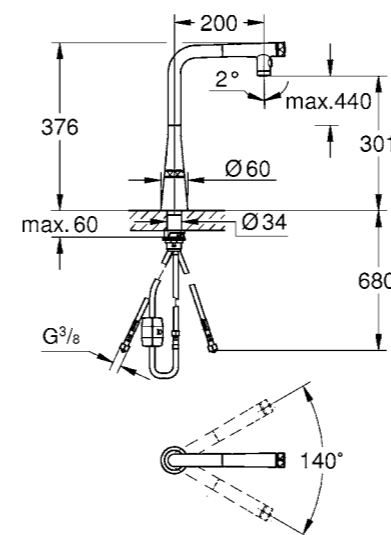

Disponibile dal 3 trimestre 2023