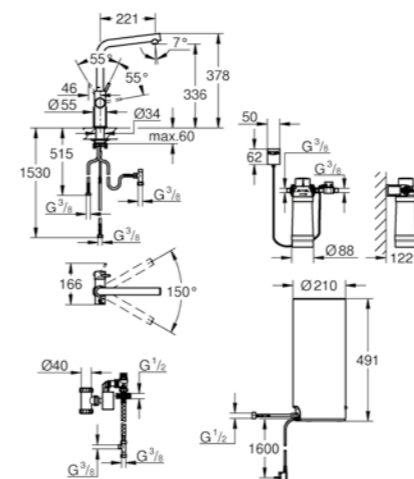

GROHE Red Duo
Miscelatore e boiler taglia L
miscelatore monocomando per lavello con Boiler GROHE Red per acqua bollente istantanea
GROHE ChildLock maniglia separata per erogazione di acqua bollente
dispositivo di sicurezza antiscottatura a 3 fasi contro l'attivazione accidentale dell'acqua bollente
cartuccia a dischi ceramici da 28 mm con tecnologia GROHE SilkMove
bocca tubolare isolata termicamente
angolo di rotazione 150°
dotata di 2 canali di distribuzione dell'acqua separati con raccordi flessibili
collegamento per boiler Grohe Red
GROHE Red boiler taglia L
serbatoio per acqua calda e bollente da 5,5 l
capacità totale 7 l
pressione: 1 - 7 bar
flessibili di collegamento e collegamento per l'acqua bollente marchio CE
alimentazione 230 V 50 Hz
potenza 2100 W
consumo in stand-by 15 W
classe di efficienza energetica A
GROHE Red filtro con testata per proteggere il boiler dal calcare
capacità media 600 l (con durezza acqua fino a 15° dKH)
o 1 anno di utilizzo

SCONTISTICA DIFFERENTE