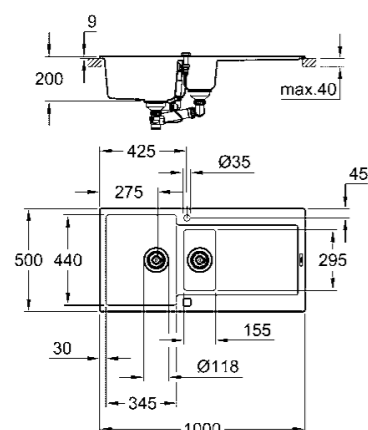

Codice Colore Prezzo €

31 646 AP0 granite black 614,00

K500

Lavello in materiale composito con gocciolatoio
modello: K500 60-C 100/50 1.5 rev
tipologia di installazione: da appoggio (incasso standard)
materiale: quarzo composito
sistema di assorbimento acustico GROHE Whisper
base: 600 mm
dimensioni: 1000 x 500 mm
1 vasca: 345 x 440 x 200 mm
0.5 vasca: 155 x 295 x 146 mm
raggio esterno: R6, vasca raggio interno: vasca grande R12, vasca piccola R10
sistema di installazione GROHE FastFixation reversibile
foro incasso: 980 x 480 mm
piletta automatica
accessori in dotazione: piletta automatica, piletta manuale, sifone, set di installazione (ganci e guarnizioni),
sagome per eseguire il foro nel piano

Codice Colore Prezzo €