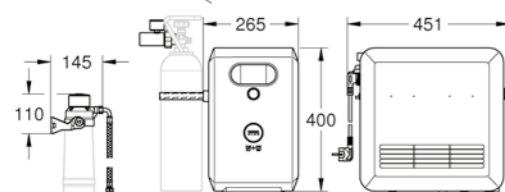

* Il marchio e il logo Bluetooth sono marchi registrati di proprietà di Bluetooth SIG, Inc. e qualsiasi utilizzo di tali marchi da parte di Grohe AG è autorizzato con licenza. Altri marchi e nomi commerciali sono di proprietà dei rispettivi titolari.

**Apple, il logo Apple, iPod, iPod Touch, iPhone e iTunes sono di proprietà esclusiva di Apple Inc, marchio registrato negli USA e altri Paesi. Apple non è responsabile per il funzionamento di questo dispositivo o della sua compatibilità con gli standard di sicurezza e regolatori.

*** Disponibile gratuitamente su iTunes app o Google Play store.

Codice Colore Prezzo €

31 347 003 cromo 3.517,00
31 347 DC3 super steel 3.690,00

GROHE Blue Professional

Rubinetto per lavello

composto da:

GROHE Blue miscelatore monocomando per lavello con sistema filtrante dell'acqua bocca „L”

pulsante a pressione per 3 tipologie di acqua fresca e filtrata acqua naturale fresca, acqua leggermente frizzante e frizzante fredde cartuccia a dischi ceramici da 28 mm con tecnologia GROHE SilkMove bocca girevole

angolo di rotazione 150°

2 canali di erogazione dell'acqua separati per acqua corrente miscelata e acqua filtrata

con raccordi flessibili

GROHE Blue Professional refrigeratore

erogazione di circa 10,5 litri di acqua frizzante e fredda alla minima temperatura ogni ora (1,5 ogni 10 minuti più 1,5 contenuto di partenza nel refrigeratore)

display a colori con controllo „premi & ruota”

GROHE Blue refrigeratore 270 Watt, 230 V, 50 Hz

protezione IP 21

marchio CE

È obbligatorio realizzare sul pianale della cabina lavello i fori di ventilazione per il frigorifero seguendo le istruzioni allegate nei TPI set-up del software e monitoraggio della capacità di filtro e bombola di CO2

gestibili tramite l'App GROHE Watersystems

notifiche push per avvisare della ridotta capacità del filtro e della bombola di CO2

possibile monitoraggio aggiuntivo tramite il browser-monitor GROHE Blue Professional

con Bluetooth 4.0 * e interfaccia WIFI per comunicazione dati wireless per sistemi Apple** e Android

copertura Bluetooth (10 m) variabile a seconda dei materiali

e dei muri presenti tra il trasmettitore e il ricevitore

testata con facile regolazione della durezza dell'acqua

GROHE Blue filtro e GROHE Blue bombola CO2 non sono inclusi nella confezione e devono essere ordinati separatamente

Requisiti Apple: iPhone con versione iOS 9.0 o superiori

Requisiti Android: smartphone con versione Android 4.3 o superiori

I dispositivi mobili e la App*** GROHE Watersystems non sono inclusi nella fornitura e possono essere acquistati in negozi autorizzati o scaricati su iTunes o Google Play store.

SCONTISTICA DIFFERENTE