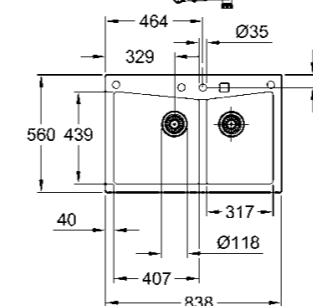

31 657 AP0 granite black 556,00

K700

Lavello in materiale composito
modello: K700 90-C 83.8/55.9 2.0

tipologia di installazione: da appoggio (incasso standard) e sottotop

materiale: quarzo composito

sistema di assorbimento acustico GROHE Whisper

base: 900 mm

dimensioni: 838 x 559 mm

1 vasca: 406 x 438 x 241 mm

1 vasca: 316 x 438 x 241 mm

raggio esterno: R6, vasca raggio interno: R15

sistema di installazione GROHE FastFixation

montaggio vasca a sinistra

foro incasso (sottotop): 757 x 437 mm

foro incasso (incasso standard): 818 x 539 mm

piletta automatica

accessori in dotazione: piletta automatica, piletta manuale, sifone,

set di installazione (ganci e guarnizioni),

sagome per eseguire il foro nel piano