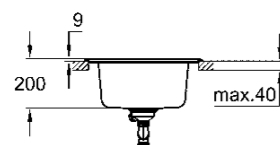

GROHE K200 IN MATERIALE COMPOSITO

Con il suo design versatile che si adatta perfettamente ad ogni casa, il lavello K200 in materiale composito è un'opzione duratura e pratica per le cucine più utilizzate. La piletta automatica con tecnologia push-open (click clack) può essere aggiunta come optional per maggiore comfort e praticità.

Codice	Colore	Prezzo €

31 656 AP0	granite black	346,00

K200

Lavello in materiale composito

modello: K200 50-C 51 1.0

tipologia di installazione: da appoggio (incasso standard)

materiale: quarzo composito

sistema di assorbimento acustico GROHE Whisper

base: 500 mm

dimensioni: Ø 510 mm

1 vasca: Ø 380 x 200 mm

vasca raggio interno: Ø 380

sistema di installazione GROHE FastFixation

foro incasso (sottotop): Ø 460

foro incasso (da appoggio): Ø 490

piletta automatica

accessori in dotazione: piletta automatica, piletta manuale, sifone,

set di installazione (ganci e guarnizioni),

sagome per eseguire il foro nel piano

31 367 001
BauEdge
Miscelatore monocomando

31 656 AP0
K200
Lavello in materiale composito