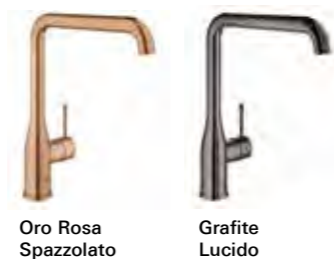

Codice Colore Prezzo €

30 269 GL0	oro lucido ***	578,00
30 269 GN0	oro spazzolato ***	619,00
30 269 DA0	oro rosa lucido ***	578,00
30 269 DL0	oro rosa spazzolato ***	619,00
30 269 A00	grafite lucido ***	578,00
30 269 AL0	grafite spazzolato ***	619,00

Essence
Miscelatore monocomando per lavello
bocca alta
cartuccia a dischi ceramici da 28 mm con tecnologia GROHE SilkMove
bocca girevole
angolo di rotazione selezionabile tra: 0° / 150° / 360°
con limitatore di temperatura integrato

Codice Colore Prezzo €

30 270 GL0	oro lucido ***	751,00
30 270 GN0	oro spazzolato ***	804,00
30 270 DA0	oro rosa lucido ***	751,00
30 270 DL0	oro rosa spazzolato ***	804,00
30 270 A00	grafite lucido ***	751,00
30 270 AL0	grafite spazzolato ***	804,00

Essence
Miscelatore monocomando per lavello
bocca alta
cartuccia a dischi ceramici da 28 mm con tecnologia GROHE SilkMove
con doccetta estraibile a 2 getti
mousseur con sistema anticalcare SpeedClean
ritorno automatico al mousseur
bocca girevole
angolo di rotazione 360°
con valvola di ritegno incorporata
con limitatore di temperatura integrato

*** SU ORDINAZIONE

*** SU ORDINAZIONE