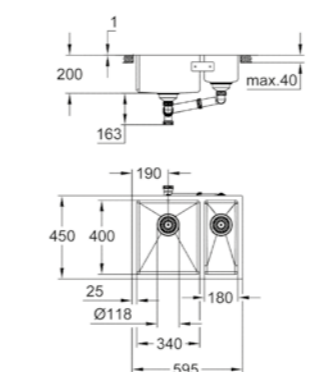

K700 Sottotop

Lavello in acciaio inox
modello: K700U 80-S 76/45 1.5 lh
tipologia di installazione: sottotop, da appoggio (incasso standard) o filotop

materiale: acciaio inox AISI 304 (V2A)
spessore acciaio: 1 mm

finitura: satinata

sistema di assorbimento acustico GROHE Whisper

base: 800 mm

dimensioni: 760 x 450 mm

1 vasca: 500 x 400 x 195 mm

0,5 vasca: 180 x 400 x 200 mm

raggio esterno: R16 (sottotop)/R3 (da appoggio o filotop), vasca raggio

interno: R15

sistema di installazione GROHE FastFixation

montaggio vasca a sinistra

foro incasso (sottotop): 712 x 402 mm

foro incasso (da appoggio o filotop): 745 x 435 mm

piletta: Ø 3.5"

accessori in dotazione: piletta manuale, sifone, set di installazione (ganci e guarnizioni),

sagome per eseguire il foro nel piano

Codice Colore Prezzo €