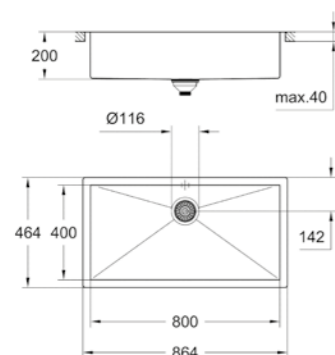

31 580 SD1 acciaio inox 492,00

K700

Lavello in acciaio inox

modello: K700 90-S 86.4/46.4 1.0

tipologia di installazione: sottotop, da appoggio (incasso standard) o filotop

materiale: acciaio inox AISI 304 (V2A)

spessore acciaio: 1 mm

finitura: satinata

sistema di assorbimento acustico GROHE Whisper

base: 900 mm

dimensioni: 864 x 464 mm

1 vasca: 800 x 400 x 200 mm

raggio esterno: R11 (sottotop)/R3 (da appoggio o filotop), vasca raggio interno: R10

sistema di installazione GROHE FastFixation

foro incasso (sottotop): 802 x 402 mm

foro incasso (da appoggio o filotop): 849 x 449 mm

piletta: Ø 3.5"

accessori in dotazione: piletta manuale, sifone, set di installazione (ganci e guarnizioni),

sagome per eseguire il foro nel piano