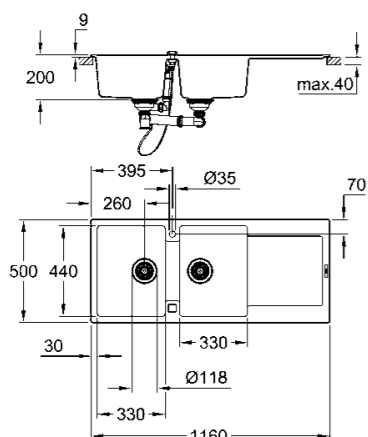

K500

Lavello in materiale composito con gocciolatoio
modello: K500 80-C 116/50 2.0 rev
tipologia di installazione: da appoggio (incasso standard)
materiale: quarzo composito
sistema di assorbimento acustico GROHE Whisper
base: 800 mm
dimensioni: 1160 x 500 mm
1 vasca: 330 x 440 x 200 mm
2 vasca: 330 x 440 x 200 mm
raggio esterno: R6, vasca raggio interno: R12
sistema di installazione GROHE FastFixation reversibile
foro incasso: 1140 x 480 mm
piletta automatica
accessori in dotazione: piletta automatica, piletta manuale, sifone, set di installazione (ganci e guarnizioni),
sagome per eseguire il foro nel piano