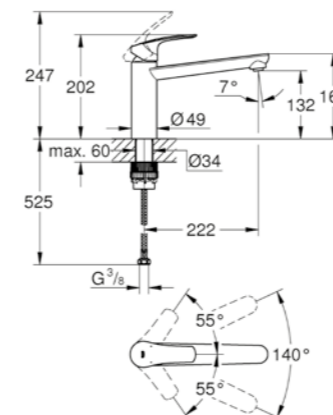

linea esclusiva canale cucina

Codice	Colore	Prezzo €
30 568 000	cromo	199,00
30 568 DC0	super steel	259,00

Via
Miscelatore monocomando per lavello
bocca alta
cartuccia a dischi ceramici da 28 mm con tecnologia GROHE SilkMove
con limitatore di temperatura integrato
dotato di serie di limitatore di portata regolabile
bocca girevole
angolo di rotazione 150°
GROHE Zero canale interno dedicato al passaggio dell'acqua
piombo e nichel free
con raccordi flessibili 3/8"

linea esclusiva canale cucina

Codice	Colore	Prezzo €
33 222 000	cromo	149,00

Via
Miscelatore monocomando per lavello
bocca alta
cartuccia a dischi ceramici da 35 mm con tecnologia GROHE SilkMove
con limitatore di temperatura integrato
dotato di serie di limitatore di portata regolabile
bocca girevole
angolo di rotazione 150°
GROHE Zero canale interno dedicato al passaggio dell'acqua
piombo e nichel free
con raccordi flessibili 3/8"

linea esclusiva canale cucina

Codice	Colore	Prezzo €
30 464 000	cromo	149,00
30 464 DC0	super steel	193,00

Via
Miscelatore monocomando per lavello
bocca media
cartuccia a dischi ceramici da 35 mm con tecnologia GROHE SilkMove
con limitatore di temperatura integrato
dotato di serie di limitatore di portata regolabile
bocca girevole
angolo di rotazione 140°
GROHE Zero canale interno dedicato al passaggio dell'acqua
piombo e nichel free
con raccordi flessibili 3/8"

linea esclusiva canale cucina

Codice	Colore	Prezzo €
30 465 000	cromo	142,00
30 465 DC0	super steel	184,00