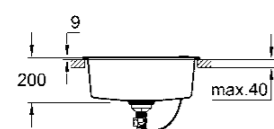

Codice Colore Prezzo €

31 651 AP0 granite black 491,00

K700

Lavello in materiale composito
modello: K700 60-C 56/51 1.0

tipologia di installazione: da appoggio (incasso standard)

materiale: quarzo composito

sistema di assorbimento acustico GROHE Whisper

base: 600 mm

dimensioni: 560 x 510 mm

1 vasca: 500 x 360 x 200 mm

raggio esterno: R6, vasca raggio interno: R10

sistema di installazione GROHE FastFixation

foro incasso (da appoggio): 545 x 495 mm

piletta automatica

accessori in dotazione: piletta automatica, piletta manuale, sifone,

set di installazione (ganci e guarnizioni),

sagome per eseguire il foro nel piano