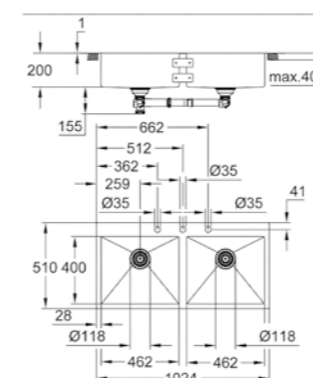

K800

Lavello in acciaio inox

modello: K800 60-S 51.8/51 1.0

tipologia di installazione: da appoggio (incasso standard) o filotop

materiale: acciaio inox AISI 304 (V2A)

spessore acciaio: 1 mm

finitura: satinata

sistema di assorbimento acustico GROHE Whisper

base: 600 mm

dimensioni: 518 x 510 mm

1 vasca: 462 x 400 x 200 mm

raggio esterno: R3, vasca raggio interno: R10

sistema di installazione GROHE FastFixation

foro incasso (da appoggio o filotop): 503 x 495 mm

piletta di scarico con azionamento automatico: Ø 3.5"

accessori in dotazione: piletta automatica, piletta manuale, sifone, set di installazione (ganci e guarnizioni),

sagome per eseguire il foro nel piano

Codice Colore Prezzo €

31 585 SD1 acciaio inox 1.492,00

K800

Lavello in acciaio inox

modello: K800 120-S 102.4/51 2.0

tipologia di installazione: da appoggio (incasso standard) o filotop

materiale: acciaio inox AISI 304 (V2A)

spessore acciaio: 1 mm

finitura: satinata

sistema di assorbimento acustico GROHE Whisper

base: 1200 mm

dimensioni: da appoggio o filotop

1 vasca: 462 x 400 x 200 mm

2 vasca: 462 x 400 x 200 mm

raggio esterno: R3, vasca raggio interno: R10

sistema di installazione GROHE FastFixation

foro incasso (da appoggio o filotop): 1009 x 495 mm

piletta di scarico con azionamento automatico: Ø 3.5"

accessori in dotazione: piletta automatica, piletta manuale, sifone, set di installazione (ganci e guarnizioni),

sagome per eseguire il foro nel piano