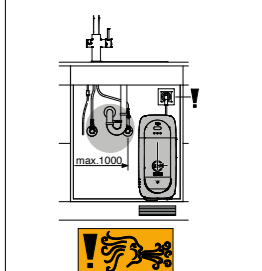

Posizionare il frigorifero e la spina elettrica a distanza di sicurezza dallo scarico dell'acqua

CON
FILTRO
A 5 FASI*

Codice Colore Prezzo €

31 456 001 cromo 2.354,00
31 456 DC1 super steel 2.708,00

GROHE Blue Home Starter kit