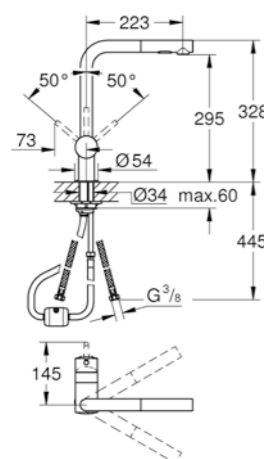

Codice Colore Prezzo €

31 375 DL0	oro rosa spazzolato ***	509,00
31 375 AL0	grafite spazzolato ***	509,00
31 375 GN0	oro spazzolato ***	509,00

Minta

Miscelatore monocomando per lavello

cartuccia a dischi ceramici da 46 mm con tecnologia GROHE SilkMove
dotato di serie di limitatore di portata regolabile
bocca girevole
angolo di rotazione selezionabile tra: 0° / 150° / 360°

Codice Colore Prezzo €

32 917 DL0	oro rosa spazzolato ***	468,00
32 917 AL0	grafite spazzolato ***	468,00
32 917 GN0	oro spazzolato ***	468,00
32 917 KS0	velvet black	421,00

Minta

Miscelatore monocomando per lavello

cartuccia a dischi ceramici da 46 mm con tecnologia GROHE SilkMove
dotato di serie di limitatore di portata regolabile
bocca girevole
angolo di rotazione selezionabile tra: 0° / 150° / 360°
disponibile limitatore di temperatura (da attivare) come accessorio 46 308

30 274 DA0	oro rosa lucido ***	658,00
30 274 DL0	oro rosa spazzolato ***	705,00
30 274 A00	grafite lucido ***	658,00
30 274 AL0	grafite spazzolato ***	705,00
30 274 GN0	oro spazzolato ***	705,00

Minta

Miscelatore monocomando per lavello

cartuccia a dischi ceramici da 46 mm con tecnologia GROHE SilkMove
limitatore di portata

con doccetta estraibile a 2 getti

mousseur con sistema anticalcare SpeedClean
ritorno automatico al mousseur
dotato di serie di limitatore di portata regolabile
bocca girevole
angolo di rotazione 360°
con valvola di ritegno incorporata

32 321 DL2	oro rosa spazzolato ***	584,00
32 321 AL2	grafite spazzolato ***	584,00
32 321 GN2	oro spazzolato ***	584,00

Minta

Miscelatore monocomando per lavello

bocca „C“
cartuccia a dischi ceramici da 46 mm con tecnologia GROHE SilkMove
GROHE EasyDock per un ritorno morbido e guidato della doccetta nella sede

con mousseur estraibile a 2 getti