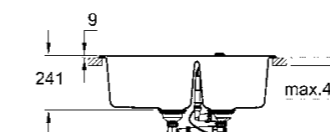

31 657 AP0 granite black 556,00

K700

Lavello in materiale composito
modello: K700 90-C 83.8/55.9 2.0

tipologia di installazione: da appoggio (incasso standard) e sottotop

materiale: quarzo composito

sistema di assorbimento acustico GROHE Whisper

base: 900 mm

dimensioni: 838 x 559 mm

1 vasca: 406 x 438 x 241 mm

1 vasca: 316 x 438 x 241 mm

raggio esterno: R6, vasca raggio interno: R15

sistema di installazione GROHE FastFixation

montaggio vasca a sinistra

foro incasso (sottotop): 757 x 437 mm

foro incasso (incasso standard): 818 x 539 mm

piletta automatica

accessori in dotazione: piletta automatica, piletta manuale, sifone,

set di installazione (ganci e guarnizioni),

sagome per eseguire il foro nel piano