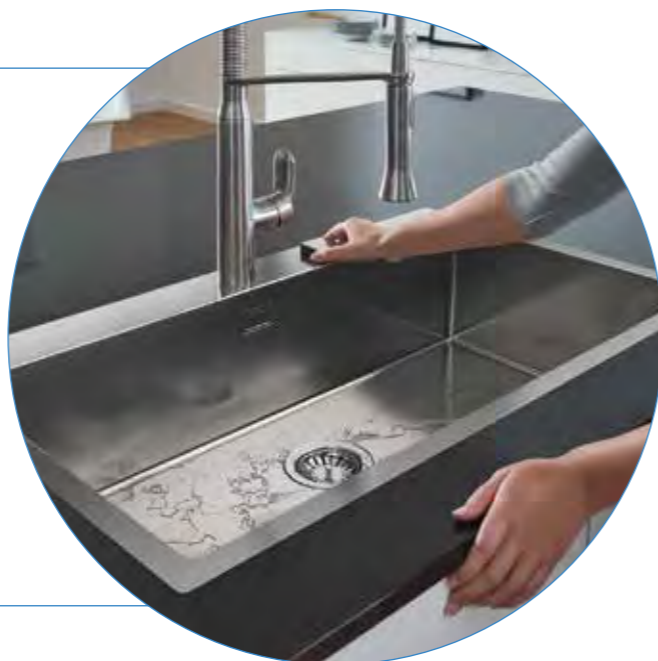

GROHE K800

K800 è la scelta giusta in termini di design e resistenza nel tempo per la vostra cucina premium. Con linee pulite e contemporanee e un fondo a forma di diamante, il lavello è compatibile con numerosi accessori innovativi per renderlo il fulcro della vostra cucina. Scegliete tra 1 o 2 vasche con installazione filotop o in appoggio al top e lasciatevi conquistare dai benefici aggiuntivi del suo sifone salvaspazio e della sua piletta automatica con comando remoto ed elegante tappo in acciaio inox.

Piletta automatica

I lavelli GROHE sono dotati di uno scarico da 3,5" e di un pratico cestello che rende più facile lo scolo dell'acqua evitando l'accumulo di residui di cibo. Il tappo in acciaio inox disponibile su alcuni modelli dona allo scarico un aspetto elegante andando a nascondere tutti i residui raccolti nel cestello sottostante.

Comando remoto per piletta automatica

In dotazione con alcuni modelli, permette lo svuotamento della vasca mantenendo le mani asciutte e pulite.

32 950 DC0
K7
Miscelatore monocomando

31 586 SD1
K800
Lavello in acciaio inox