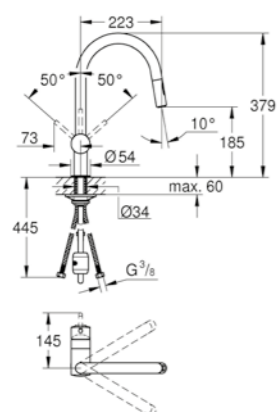

Super Steel

linea esclusiva canale cucina

Codice Colore Prezzo €

30 438 000 cromo 372,00
30 438 DC0 super steel 483,00

Cromo

Vento
Miscelatore monocomando per lavello
bocca „C”
cartuccia a dischi ceramici da 46 mm con tecnologia GROHE SilkMove
GROHE EasyDock per un ritorno morbido e guidato della doccetta nella sede
con mousseur estraibile a 2 getti
mousseur con sistema anticalcare SpeedClean
dotato di serie di limitatore di portata regolabile
bocca girevole
angolo di rotazione 360°