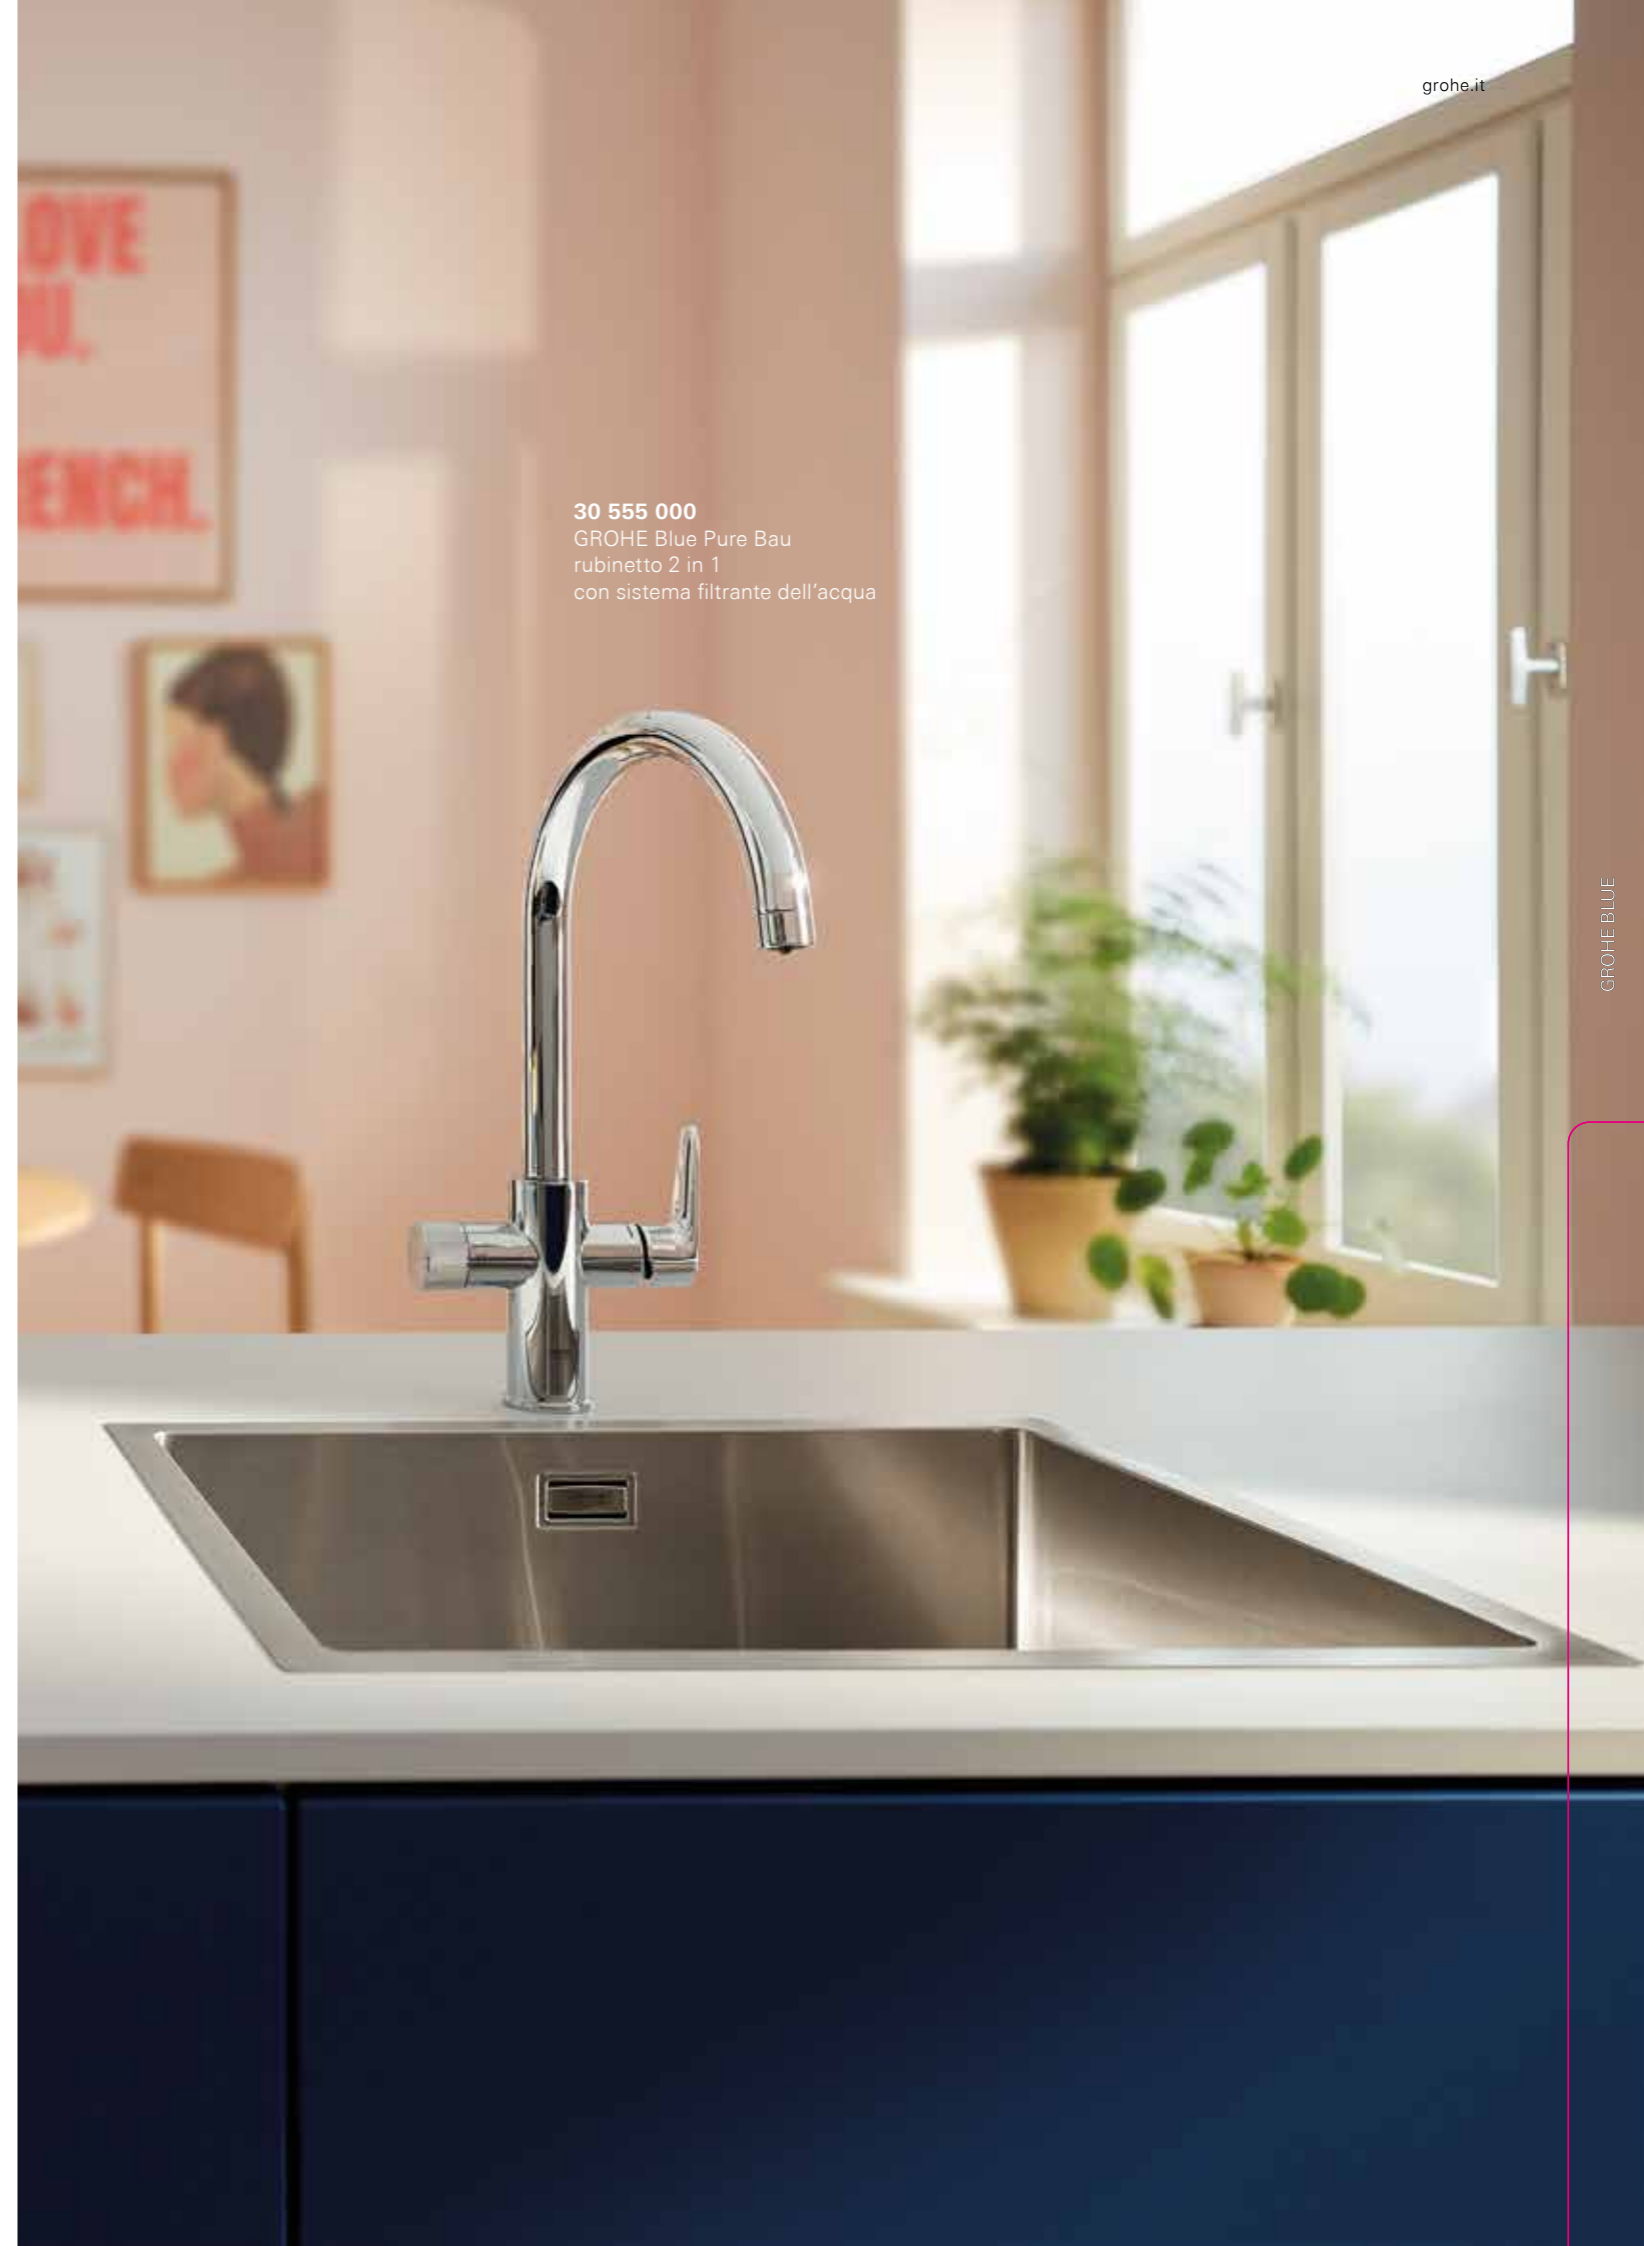

GROHE BLUE PURE

Mettete al centro della vostra cucina un rubinetto con filtro GROHE Blue Pure, il sistema di filtrazione per l'acqua che permette di erogare dallo stesso rubinetto acqua corrente miscelata e acqua filtrata naturale a temperatura ambiente. Attraverso l'esclusiva tecnologia di filtrazione, trasforma la comune acqua del rubinetto in acqua dal gusto puro, eliminando tutte le sostanze che possono alterarne odore e sapore.

Scopri tutte le caratteristiche di GROHE Blue Pure

Guarda come è facile e veloce l'installazione

Ogni kit GROHE Blue Pure viene fornito con il filtro a 5 fasi TG S che perfeziona il gusto dell'acqua migliorandone odore e sapore, diminuisce il residuo fisso e riduce il calcare. **Il prodotto è però compatibile con qualsiasi filtro GROHE Blue** (carboni attivi, 5 fasi TG M e L e Magnesium + Zinco) che può ordinato e facilmente installato quando è necessaria la sostituzione.

30 555 000
GROHE Blue Pure Bau
rubinetto 2 in 1
con sistema filtrante dell'acqua