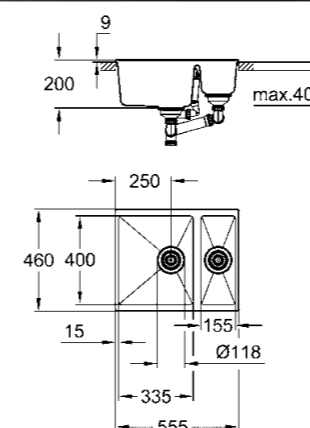

Codice Colore Prezzo €

**31 648 AP0 granite black 529,00****K500**

Lavello in materiale composito
 modello: K500 60-C 55.5/46 1.5 rev
tipologia di installazione: da appoggio (incasso standard) e sottotop
materiale: quarzo composito
 sistema di assorbimento acustico GROHE Whisper
base: 600 mm
 dimensioni: 555 x 460 mm
 1 vasca: 335 x 400 x 200 mm
 0.5 vasca: 155 x 400 x 140 mm
 raggio esterno: R6, vasca raggio interno: vasca grande R12, vasca piccola R10
 sistema di installazione GROHE FastFixation reversibile
foro incasso (sottotop): 525 x 400 mm
foro incasso (da appoggio): 545 x 444 mm
 piletta: Ø 3.5"
 optional: piletta automatica (40 986 SD0)
 accessori in dotazione: piletta manuale, sifone, set di installazione (ganci e guarnizioni),
sagome per eseguire il foro nel piano
 montaggio con silicone