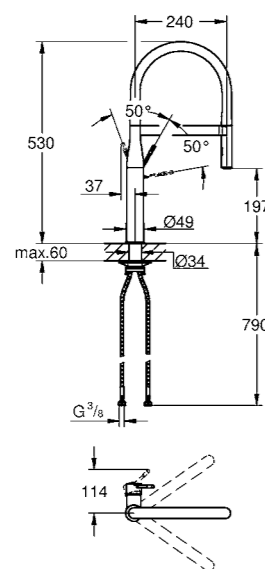

GROHE ACCENT

linea esclusiva
canale cucina

Lasciatevi conquistare dallo stile minimalista e dalla praticità della collezione Accent di GROHE. Le forme sottili ispirate dall'architettura moderna sono valorizzate da elementi di design organico ideali per una cucina di stile contemporaneo, volta a far sognare lo chef che è in ognuno di noi.

Codice Colore Prezzo €

novità linea esclusiva canale cucina

30 503 KF0 nero ultra opaco 1.047,00

Essence

Miscelatore monocomando per lavello

cartuccia a dischi ceramici da 28 mm con tecnologia GROHE SilkMove
limitatore di portata
con limitatore di temperatura integrato
con doccetta professionale
con flessibile elastico in Santoprene igienico GROHflexx kitchen
mousseur con sistema anticalcare SpeedClean
ritorno automatico al mousseur
doccetta in metallo
GROHE Magnetic Docking, supporto magnetico con calamita integrata
per l'aggancio della doccetta senza sostegni aggiuntivi
bocca girevole
angolo di rotazione 360°
con valvola di ritegno incorporata
con raccordi flessibili
set di fissaggio in metallo

Disponibile dal 2 trimestre 2023