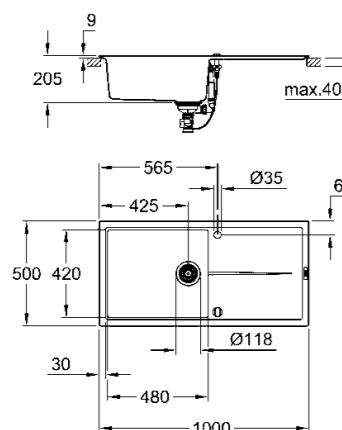

K400

Lavello in materiale composito con gocciolatoio
modello: K400 60-C 100/50 1.0 rev

tipologia di installazione: da appoggio (incasso standard)

materiale: quarzo composito

sistema di assorbimento acustico GROHE Whisper

base: 600 mm

dimensioni: 1000 x 500 mm

1 vasca: 480 x 420 x 205 mm

raggio esterno: R6, vasca raggio interno: R10

sistema di installazione GROHE FastFixation

reversibile

accessori in dotazione: piletta automatica, piletta manuale, sifone,
set di installazione (ganci e guarnizioni),

sagome per eseguire il foro nel piano