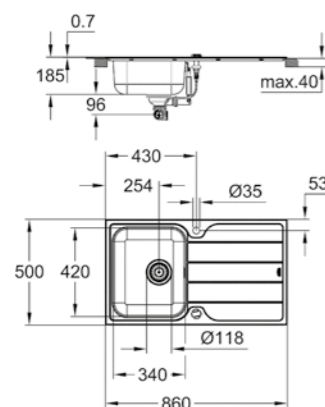

Codice Colore Prezzo €

31 571 SD1 acciaio inox 326,00

K500

Lavello in acciaio inox con gocciolatoio

modello: K500 45-S 86/50 1.0 rev

tipologia di installazione: da appoggio (incasso standard) o filotop

materiale: acciaio inox AISI 304 (V2A)

spessore acciaio: 0,7 mm

finitura: satinata

sistema di assorbimento acustico GROHE Whisper

base: 450 mm

dimensioni: 860 x 500 mm

1 vasca: 340 x 420 x 170 mm

raggio esterno: R6 (da appoggio), vasca raggio interno: R65

sistema di installazione GROHE FastFixation

reversibile

foro incasso (da appoggio): 842 x 842 mm

2 fori per miscelatore e comando remoto della piletta automatica

piletta di scarico con azionamento automatico: Ø 3.5"

accessori in dotazione: piletta automatica, piletta manuale, sifone,

set di installazione (ganci e guarnizioni),

sagome per eseguire il foro nel piano

Codice Colore Prezzo €