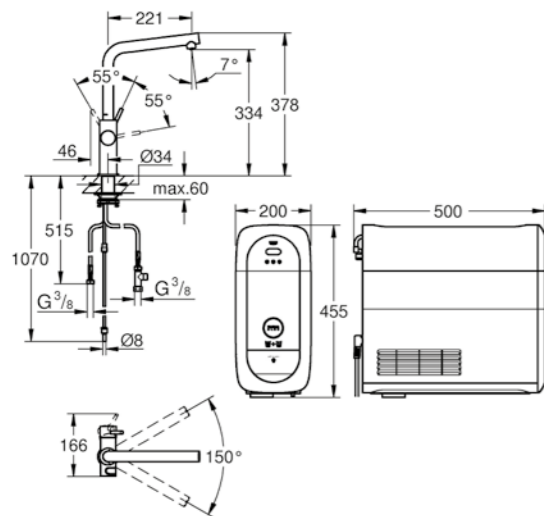

È obbligatorio realizzare sul pianale della cabina lavello i fori di ventilazione per il frigorifero seguendo le istruzioni allegate nei TPI set-up del software e monitoraggio della capacità di filtro e bombola di CO2

gestibili tramite l'App GROHE Watersystems con Bluetooth 4.0 * e interfaccia WIFI per comunicazione dati wireless per sistemi Apple** e Android
copertura Bluetooth (10 m) variabile a seconda dei materiali e dei muri presenti tra il trasmettitore e il ricevitore utilizzabile solo con GROHE Blue filtro taglia S, GROHE Blue filtro ai carboni attivi e GROHE Blue filtro al magnesio
GROHE Blue filtro taglia S a 5 stadi per migliorare il sapore e la qualità dell'acqua e testata con facile regolazione della durezza dell'acqua
GROHE Blue bombola CO2 da 425 gr

Requisiti Apple: iPhone con versione iOS 9.0 o superiori

Requisiti Android: smart phone con versione Android 4.3 o superiori

I dispositivi mobili e la App*** GROHE Watersystems non sono inclusi nella fornitura e possono essere acquistati in negozi autorizzati o scaricati su iTunes o Google Play store.

SCONTISTICA DIFFERENTE