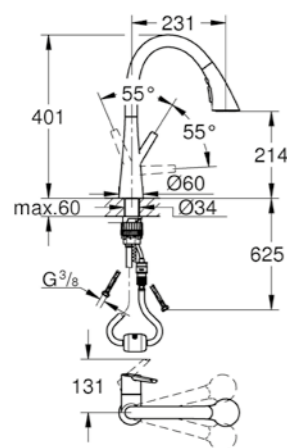

30 440 DC0
Scala
Miscelatore
monocomando