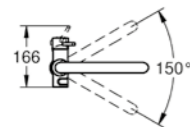

Super Steel