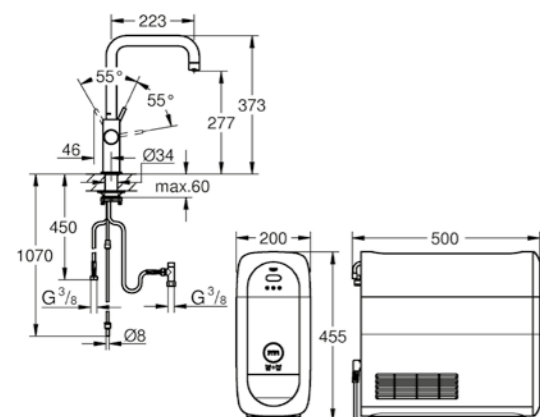

*Per dettagli vedere pag. 108

* Il marchio e il logo Bluetooth sono marchi registrati di proprietà di Bluetooth SIG, Inc. e qualsiasi utilizzo di tali marchi da parte di Grohe AG è autorizzato con licenza. Altri marchi e nomi commerciali sono di proprietà dei rispettivi titolari.

**Apple, il logo Apple, iPod, iPod Touch, iPhone e iTunes sono di proprietà esclusiva di Apple Inc, marchio registrato negli USA e altri Paesi. Apple non è responsabile per il funzionamento di questo dispositivo o della sua compatibilità con gli standard di sicurezza e regolatori.

*** Disponibile gratuitamente su iTunes app o Google Play store.

CON
FILTRO
A 5 FASI*

Codice Colore Prezzo €

31 498 001 cromo 2.273,00
31 498 DC1 super steel 2.613,00
31 498 DL1 oro rosa spazzolato *** 2.948,00
31 498 AL1 grafite spazzolato *** 2.948,00

GROHE Blue Home Starter kit

composto da:
GROHE Blue Home Mono rubinetto per lavello con sistema filtrante dell'acqua
bocca „C”
pulsante a pressione per 3 tipologie di acqua fresca e filtrata
acqua naturale fresca, acqua leggermente frizzante e frizzante fredde
bocca girevole
angolo di rotazione 150°
GROHE Blue Home refrigeratore
erogazione di circa 6 litri di acqua frizzante e fredda alla minima temperatura ogni ora (1,5 ogni 20 minuti più 1,5 contenuto di partenza nel refrigeratore)
GROHE Blue refrigeratore 180 Watt, 230 V, 50 Hz
protezione IP 21
marchio CE

È obbligatorio realizzare sul pianale della cabina lavello i fori di ventilazione per il frigorifero seguendo le istruzioni allegate nei TPI
set-up del software e monitoraggio della capacità di filtro e bombola di CO2

gestibili tramite l'App GROHE Watersystems con Bluetooth 4.0 * e interfaccia WIFI per comunicazione dati wireless per sistemi Apple** e Android
copertura Bluetooth (10 m) variabile a seconda dei materiali e dei muri presenti tra il trasmettitore e il ricevitore
utilizzabile solo con GROHE Blue filtro taglia S, GROHE Blue filtro ai carboni attivi e GROHE Blue filtro al magnesio
GROHE Blue filtro taglia S a 5 stadi per migliorare il sapore e la qualità dell'acqua e testata con facile regolazione della durezza dell'acqua
GROHE Blue bombola CO2 da 425 gr

Requisiti Apple: iPhone con versione iOS 9.0 o superiori

Requisiti Android: smart phone con versione Android 4.3 o superiori

I dispositivi mobili e la App*** GROHE Watersystems non sono inclusi nella fornitura e possono essere acquistati in negozi autorizzati o scaricati su iTunes o Google Play store.

SCONTISTICA DIFFERENTE