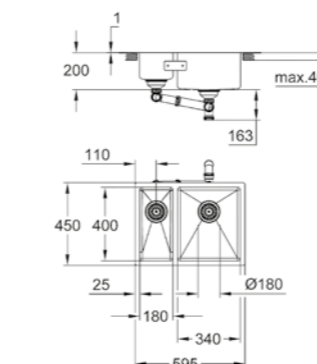

Codice Colore Prezzo €

31 574 SD1 acciaio inox 425,00

K700 Sottotop

Lavello in acciaio inox
modello: K700U 60-S 54.4/44.4 1.0
tipologia di installazione: sottotop, da appoggio (incasso standard) o filotop

materiale: acciaio inox AISI 304 (V2A)
spessore acciaio: 1 mm

finitura: satinata

sistema di assorbimento acustico GROHE Whisper

base: 600 mm

dimensioni: 540 x 440 mm

1 vasca: 500 x 400 x 195 mm

raggio esterno: R16 (sottotop)/R3 (da appoggio o filotop), vasca raggio

interno: R15

sistema di installazione GROHE FastFixation

foro incasso (sottotop): 502 x 402 mm

foro incasso (da appoggio o filotop): 535 x 435 mm

piletta: Ø 3.5"

accessori in dotazione: piletta manuale, sifone, set di installazione (ganci e guarnizioni),

sagome per eseguire il foro nel piano

Codice Colore Prezzo €

31 576 SD1 acciaio inox 481,00

K700 Sottotop

Lavello in acciaio inox
modello: K700U 60-S 59.5/45 1.5 rh
tipologia di installazione: sottotop, da appoggio (incasso standard) o filotop

materiale: acciaio inox AISI 304 (V2A)
spessore acciaio: 1 mm

finitura: satinata

sistema di assorbimento acustico GROHE Whisper

base: 600 mm

dimensioni: 595 x 450 mm

1 vasca: 340 x 400 x 200 mm

vasca piccola: 180 x 400 x 140 mm

raggio esterno: R16 (sottotop)/R3 (da appoggio o filotop), vasca raggio

interno: R15

sistema di installazione GROHE FastFixation

montaggio vasca a destra

foro incasso (sottotop): 547 x 402 mm

foro incasso (da appoggio o filotop): 580 x 435 mm

piletta: Ø 3.5"

accessori in dotazione: piletta manuale, sifone, set di installazione (ganci e guarnizioni),

sagome per eseguire il foro nel piano

Codice Colore Prezzo €

31 575 SD1 acciaio inox 519,00

K700 Sottotop