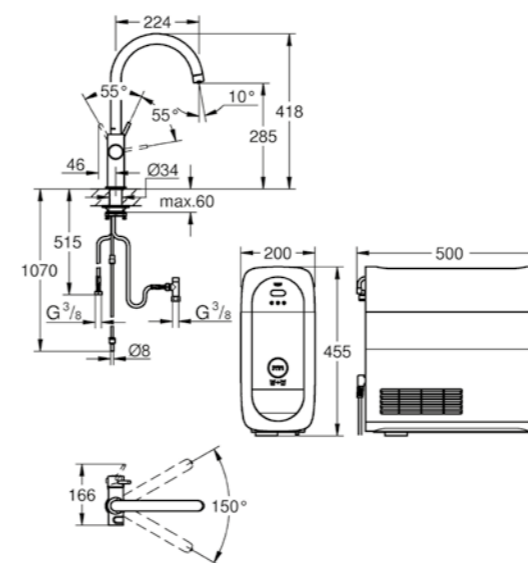

È obbligatorio realizzare sul pianale della cabina lavello i fori di ventilazione per il frigorifero seguendo le istruzioni allegate nei TPI set-up del software e monitoraggio della capacità di filtro e bombola di CO2

gestibili tramite l'App GROHE Watersystems con Bluetooth 4.0 * e interfaccia WIFI per comunicazione dati wireless per sistemi Apple** e Android

copertura Bluetooth (10 m) variabile a seconda dei materiali e dei muri presenti tra il trasmettitore e il ricevitore

utilizzabile solo con GROHE Blue filtro taglia S, GROHE Blue filtro ai carboni attivi e GROHE Blue filtro al magnesio

GROHE Blue filtro taglia S a 5 stadi per migliorare il sapore e la qualità dell'acqua e testata con facile regolazione della durezza dell'acqua GROHE Blue bombola CO2 da 425 gr

Requisiti Apple: iPhone con versione iOS 9.0 o superiori

Requisiti Android: smart phone con versione Android 4.3 o superiori

I dispositivi mobili e la App*** GROHE Watersystems non sono inclusi nella fornitura e possono essere acquistati in negozi autorizzati o scaricati su iTunes o Google Play store.

SCONTISTICA DIFFERENTE