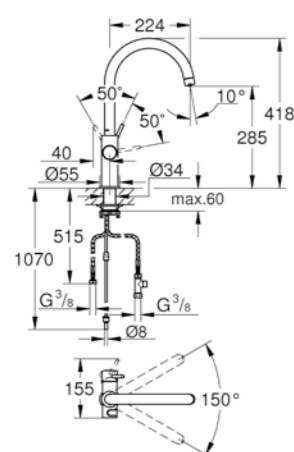

Cromo

* Il marchio e il logo Bluetooth sono marchi registrati di proprietà di Bluetooth SIG, Inc. e qualsiasi utilizzo di tali marchi da parte di Grohe AG è autorizzato con licenza. Altri marchi e nomi commerciali sono di proprietà dei rispettivi titolari.

**Apple, il logo Apple, iPod, iPod Touch, iPhone e iTunes sono di proprietà esclusiva di Apple Inc, marchio registrato negli USA e altri Paesi. Apple non è responsabile per il funzionamento di questo dispositivo o della sua compatibilità con gli standard di sicurezza e regolatori.

*** Disponibile gratuitamente su iTunes app o Google Play store.

Codice Colore Prezzo €

31 347 003 cromo 3.517,00
31 347 DC3 super steel 3.690,00

GROHE Blue Professional

Rubinetto per lavello

composto da:

GROHE Blue miscelatore monocomando per lavello con sistema filtrante dell'acqua bocca „L”

pulsante a pressione per 3 tipologie di acqua fresca e filtrata acqua naturale fresca, acqua leggermente frizzante e frizzante fredde cartuccia a dischi ceramici da 28 mm con tecnologia GROHE SilkMove bocca girevole

angolo di rotazione 150°

2 canali di erogazione dell'acqua separati per acqua corrente miscelata e acqua filtrata

con raccordi flessibili

GROHE Blue Professional refrigeratore

erogazione di circa 10,5 litri di acqua frizzante e fredda alla minima temperatura ogni ora (1,5 ogni 10 minuti più 1,5 contenuto di partenza nel refrigeratore)

display a colori con controllo „premi & ruota”

GROHE Blue refrigeratore 270 Watt, 230 V, 50 Hz

protezione IP 21

marchio CE

È obbligatorio realizzare sul pianale della cabina lavello i fori di ventilazione per il frigorifero seguendo le istruzioni allegate nei TPI set-up del software e monitoraggio della capacità di filtro e bombola di CO2

gestibili tramite l'App GROHE Watersystems

notifiche push per avvisare della ridotta capacità del filtro e della bombola di CO2

possibile monitoraggio aggiuntivo tramite il browser-monitor GROHE Blue Professional

con Bluetooth 4.0 * e interfaccia WIFI per comunicazione dati wireless per sistemi Apple** e Android

copertura Bluetooth (10 m) variabile a seconda dei materiali

e dei muri presenti tra il trasmettitore e il ricevitore

testata con facile regolazione della durezza dell'acqua

GROHE Blue filtro e GROHE Blue bombola CO2 non sono inclusi nella confezione e devono essere ordinati separatamente

Requisiti Apple: iPhone con versione iOS 9.0 o superiori

Requisiti Android: smartphone con versione Android 4.3 o superiori

I dispositivi mobili e la App*** GROHE Watersystems non sono inclusi nella fornitura e possono essere acquistati in negozi autorizzati o scaricati su iTunes o Google Play store.

SCONTISTICA DIFFERENTE