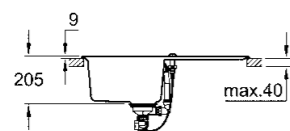

GROHE K400 IN MATERIALE COMPOSITO

Dona alla tua cucina un'allure sofisticata e di classe con i lavelli K400 in materiale composito. Robusti e pratici, ma con un tocco di design distintivo, i lavelli K400 sono disponibili in versione con una vasca e con una vasca e mezza. Tutti i modelli sono installabili da appoggio (incasso standard), sono reversibili e sono dotati di serie di piletta automatica e tecnologia push-open (click clack) opzionale.

Codice Colore Prezzo €

31 639 AP0 granite black 415,00

K400

Lavello in materiale composito con gocciolatoio
modello: K400 50-C 78/50 1.0 rev
tipologia di installazione: da appoggio (incasso standard)
materiale: quarzo composito
sistema di assorbimento acustico GROHE Whisper
base: 500 mm
dimensioni: 780 x 500 mm
1 vasca: 347 x 440 x 205 mm
raggio esterno: R6, vasca raggio interno: R10
sistema di installazione GROHE FastFixation reversibile
foro incasso: 765 x 485 mm
piletta automatica
accessori in dotazione: piletta automatica, piletta manuale, sifone, set di installazione (ganci e guarnizioni),
sagome per eseguire il foro nel piano

30 444 ALO
Accent SmartControl
Miscelatore SmartControl

31 641 AP0
K400
Lavello in materiale composito