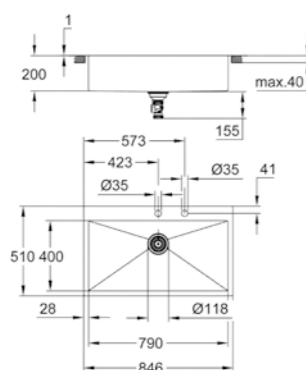

31 584 SD1 acciaio inox 1.118,00

K800

Lavello in acciaio inox

modello: K800 90-S 84.6/51 1.0

tipologia di installazione: da appoggio (incasso standard) o filotop

materiale: acciaio inox AISI 304 (V2A)

spessore acciaio: 1 mm

finitura: satinata

sistema di assorbimento acustico GROHE Whisper

base: 900 mm

dimensioni: 846 x 510

1 vasca: 790 x 400 x 200 mm

raggio esterno: R3, vasca raggio interno: R10

sistema di installazione GROHE FastFixation

foro incasso (da appoggio o filotop): 831 x 495 mm

piletta di scarico con azionamento automatico: Ø 3.5"

accessori in dotazione: piletta automatica, piletta manuale, sifone, set di installazione (ganci e guarnizioni),

sagome per eseguire il foro nel piano