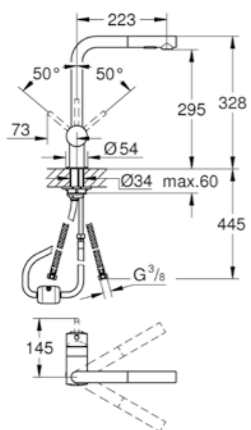

30 437 000 cromo 438,00
30 437 DC0 super steel 569,00

Vento
Miscelatore monocomando per lavello
cartuccia a dischi ceramici da 46 mm con tecnologia GROHE SilkMove
limitatore di portata
con doccetta estraibile a 2 getti
mousseur con sistema anticalcare SpeedClean
ritorno automatico al mousseur
dotato di serie di limitatore di portata regolabile
bocca girevole
angolo di rotazione 360°
con valvola di ritegno incorporata