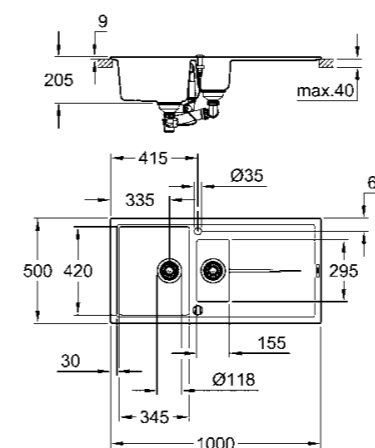

K400

Lavello in materiale composito con gocciolatoio
modello: K400 60-C 100/50 1.5 rev

tipologia di installazione: da appoggio (incasso standard)

materiale: quarzo composito

sistema di assorbimento acustico GROHE Whisper

base: 600 mm

dimensioni: 1000 x 500 mm

1 vasca: 335 x 420 x 205 mm

0.5 vasca: 155 x 295 x 146 mm

raggio esterno: R6, vasca raggio interno: vasca grande R10, vasca

piccola R8

sistema di installazione GROHE FastFixation

reversibile

foro incasso: 980 x 480 mm

piletta automatica

accessori in dotazione: piletta automatica, piletta manuale, sifone,
set di installazione (ganci e guarnizioni),

sagome per eseguire il foro nel piano