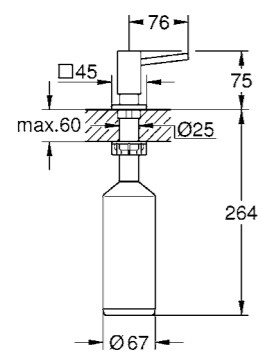

Codice	Colore	Prezzo €
--------	--------	----------

Cromo

40 536 000	cromo super steel	81,00
40 536 DC0		

Dispenser sapone
per sapone liquido
capacità 400 ml.

Super Steel

novità

Cromo

40 649 000	cromo super steel	78,00
40 649 DC0		