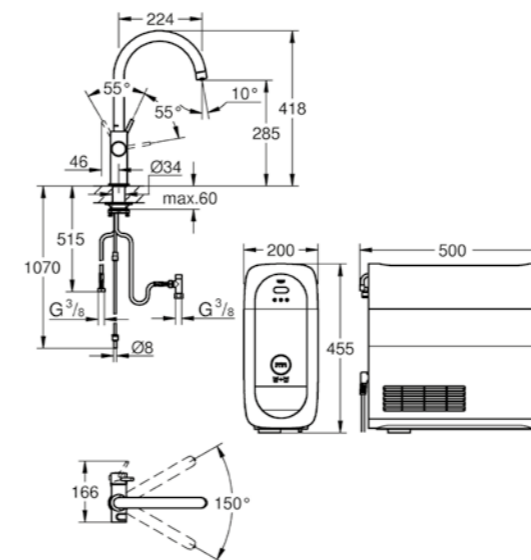

È obbligatorio realizzare sul pianale della cabina lavello i fori di ventilazione per il frigorifero seguendo le istruzioni allegate nei TPI set-up del software e monitoraggio della capacità di filtro e bombola di CO2

gestibili tramite l'App GROHE Watersystems con Bluetooth 4.0 * e interfaccia WIFI per comunicazione dati wireless per sistemi Apple** e Android

copertura Bluetooth (10 m) variabile a seconda dei materiali e dei muri presenti tra il trasmettitore e il ricevitore utilizzabile solo con GROHE Blue filtro taglia S, GROHE Blue filtro ai carboni attivi e GROHE Blue filtro al magnesio
GROHE Blue filtro taglia S a 5 stadi per migliorare il sapore e la qualità dell'acqua e testata con facile regolazione della durezza dell'acqua
GROHE Blue bombola CO2 da 425 gr

Requisiti Apple: iPhone con versione iOS 9.0 o superiori

Requisiti Android: smart phone con versione Android 4.3 o superiori

I dispositivi mobili e la App*** GROHE Watersystems non sono inclusi nella fornitura e possono essere acquistati in negozi autorizzati o scaricati su iTunes o Google Play store.

SCONTISTICA DIFFERENTE