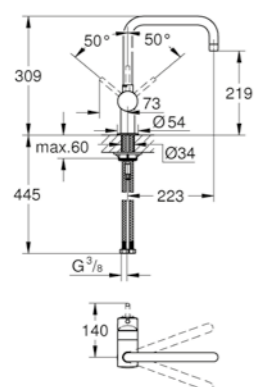

Vento
Miscelatore monocomando per lavello
cartuccia a dischi ceramici da 46 mm con tecnologia GROHE SilkMove
dotato di serie di limitatore di portata regolabile
angolo di rotazione selezionabile tra: 0° / 150° / 360°, bocca girevole
disponibile limitatore di temperatura (da attivare) come accessorio
46 308