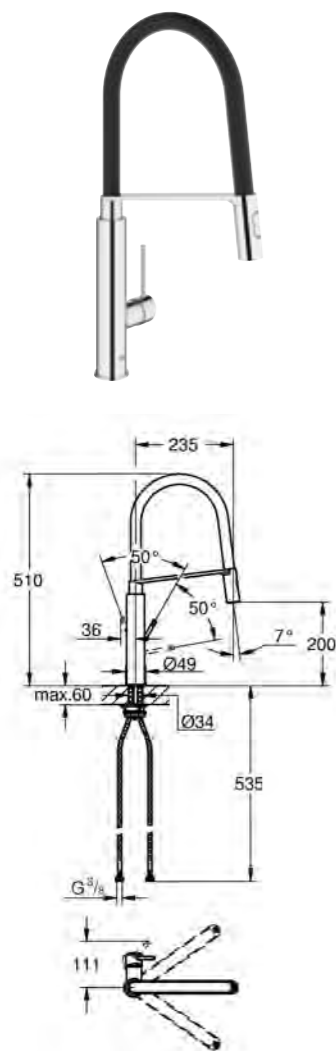

GROHE VIAMO

linea esclusiva
canale cucina

Con le sue linee inconfondibili e la sua versatilità, GROHE Viamo è ideale per le cucine in cui lo stile e la praticità devono trovare il giusto equilibrio. La silhouette dalle forme cilindriche sarà apprezzata dagli amanti del design, mentre chi ama l'arte culinaria non potrà più fare a meno della sua praticità e delle prestazioni imbattibili. Tutto questo con un rapporto qualità / prezzo imbattibile!

Codice Colore Prezzo €

linea esclusiva canale cucina

30 433 000 cromo 559,00

Viamo

Miscelatore monocomando per lavello

cartuccia a dischi ceramici da 28 mm con tecnologia GROHE SilkMove con limitatore di temperatura integrato

con doccetta professionale

con flessibile elastico in Santoprene igienico GROHflexx kitchen mousseur con sistema anticalcare SpeedClean

ritorno automatico al mousseur

GROHE EasyDock M, calamita integrata per l'aggancio della doccetta

senza sostegni aggiuntivi

bocca girevole

angolo di rotazione 360°

con valvola di ritegno incorporata

con raccordi flessibili

rapido sistema di installazione