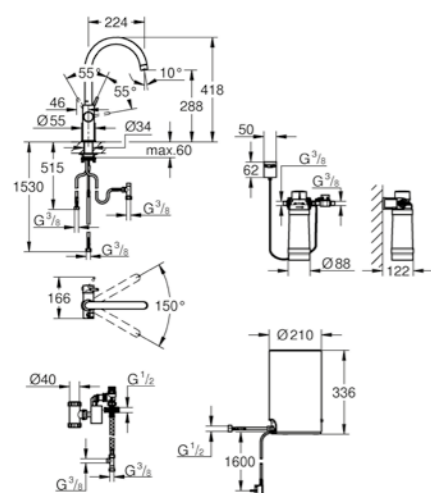

30 083 001	cromo	2.135,00
30 083 DC1	super steel	2.456,00
30 083 DL1	oro rosa spazzolato ***	2.892,00
30 083 AL1	grafite spazzolato ***	2.892,00

GROHE Red Duo
Miscelatore e boiler taglia M
miscelatore monocomando per lavello con Boiler GROHE Red per acqua bollente istantanea
GROHE ChildLock maniglia separata per erogazione di acqua bollente
dispositivo di sicurezza antiscottatura a 3 fasi contro l'attivazione accidentale dell'acqua bollente
cartuccia a dischi ceramici da 28 mm con tecnologia GROHE SilkMove
bocca tubolare isolata termicamente
angolo di rotazione 150°
dotata di 2 canali di distribuzione dell'acqua separati con raccordi flessibili
collegamento per boiler Grohe Red
GROHE Red boiler taglia M
serbatoio per acqua calda e bollente da 3 l
capacità totale 4 l
pressione: 1 - 7 bar
flessibili di collegamento e collegamento per l'acqua bollente marchio CE
alimentazione 230 V 50 Hz
potenza 2100 W
consumo in stand-by 15 W
classe di efficienza energetica A
GROHE Red filtro con testata per proteggere il boiler dal calcare
capacità media 600 l (con durezza acqua fino a 15° dKH) o 1 anno di utilizzo