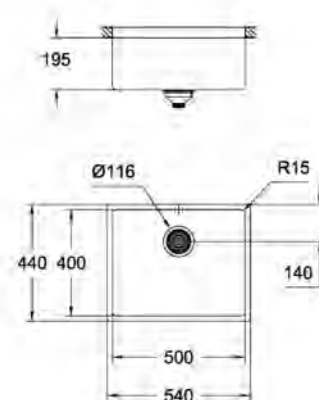

Codice	Colore	Prezzo €

linea esclusiva canale cucina

31 574 AL1	grafite spazzolato ***	765,00
31 574 DL1	oro rosa spazzolato ***	765,00
31 574 GN1	oro spazzolato ***	765,00

K700 Sottotop

Lavello in acciaio inox

modello: K700U 60-S 54.4/44.4 1.0

tipologia di installazione: sottotop, da appoggio (incasso standard) o filotop

materiale: acciaio inox AISI 304 (V2A)

spessore acciaio: 1 mm

finitura: satinata

sistema di assorbimento acustico GROHE Whisper

base: 600 mm

dimensioni: 540 x 440 mm

1 vasca: 500 x 400 x 195 mm

raggio esterno: R16 (sottotop)/R3 (da appoggio o filotop), vasca raggio

interno: R15

sistema di installazione GROHE FastFixation

foro incasso (sottotop): 502 x 402 mm

foro incasso (da appoggio o filotop): 535 x 435 mm

piletta: Ø 3.5"

accessori in dotazione: piletta manuale, sifone, set di installazione (ganci e guarnizioni),

sagome per eseguire il foro nel piano

*** SU ORDINAZIONE