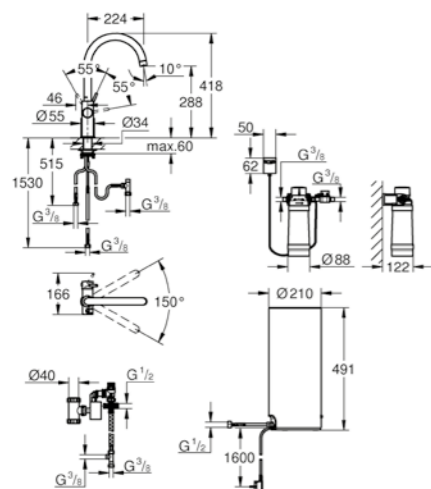

GROHE Red Duo
Miscelatore e boiler taglia L
miscelatore monocomando per lavello con Boiler GROHE Red per acqua bollente istantanea
GROHE ChildLock maniglia separata per erogazione di acqua bollente
dispositivo di sicurezza antiscottatura a 3 fasi contro l'attivazione accidentale dell'acqua bollente
cartuccia a dischi ceramici da 28 mm con tecnologia GROHE SilkMove
bocca tubolare isolata termicamente
angolo di rotazione 150°
dotata di 2 canali di distribuzione dell'acqua separati con raccordi flessibili
collegamento per boiler Grohe Red
GROHE Red boiler taglia L
serbatoio per acqua calda e bollente da 5,5 l
capacità totale 7 l
pressione: 1 - 7 bar
flessibili di collegamento e collegamento per l'acqua bollente marchio CE
alimentazione 230 V 50 Hz
potenza 2100 W
consumo in stand-by 15 W
classe di efficienza energetica A
GROHE Red filtro con testata per proteggere il boiler dal calcare
capacità media 600 l (con durezza acqua fino a 15° dKH)
o 1 anno di utilizzo

SCONTISTICA DIFFERENTE

Codice Colore Prezzo €

30 325 001 **cromo** 2.278,00
30 325 DC1 **super steel** 2.620,00