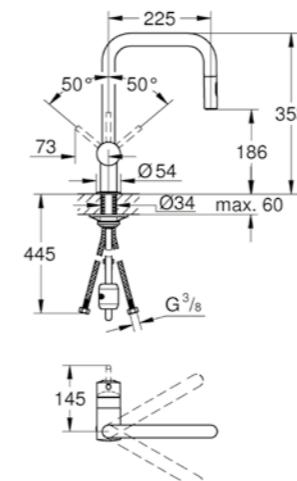

*** SU ORDINAZIONE

*** SU ORDINAZIONE