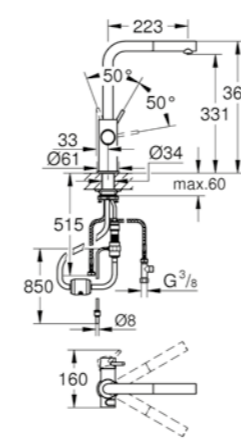

Cromo

* Il marchio e il logo Bluetooth sono marchi registrati di proprietà di Bluetooth SIG, Inc. e qualsiasi utilizzo di tali marchi da parte di Grohe AG è autorizzato con licenza. Altri marchi e nomi commerciali sono di proprietà dei rispettivi titolari.

**Apple, il logo Apple, iPod, iPod Touch, iPhone e iTunes sono di proprietà esclusiva di Apple Inc, marchio registrato negli USA e altri Paesi. Apple non è responsabile per il funzionamento di questo dispositivo o della sua compatibilità con gli standard di sicurezza e regolatori.

*** Disponibile gratuitamente su iTunes app o Google Play store.