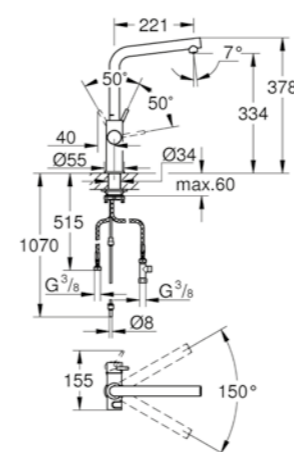

Cromo

* Il marchio e il logo Bluetooth sono marchi registrati di proprietà di Bluetooth SIG, Inc. e qualsiasi utilizzo di tali marchi da parte di Grohe AG è autorizzato con licenza. Altri marchi e nomi commerciali sono di proprietà dei rispettivi titolari.

**Apple, il logo Apple, iPod, iPod Touch, iPhone e iTunes sono di proprietà esclusiva di Apple Inc, marchio registrato negli USA e altri Paesi. Apple non è responsabile per il funzionamento di questo dispositivo o della sua compatibilità con gli standard di sicurezza e regolatori.

*** Disponibile gratuitamente su iTunes app o Google Play store.