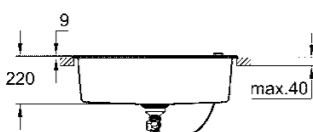

31 652 AP0 granite black 555,00

K700

Lavello in materiale composito
modello: K700 80-C 78/51 1.0

tipologia di installazione: da appoggio (incasso standard)

materiale: quarzo composito

sistema di assorbimento acustico GROHE Whisper

base: 800 mm

dimensioni: 780 x 510 mm

1 vasca: 720 x 370 x 220 mm

raggio esterno: R6, vasca raggio interno: R10

sistema di installazione GROHE FastFixation

foro incasso (da appoggio): 764 x 494 mm

piletta automatica

accessori in dotazione: piletta automatica, piletta manuale, sifone,

set di installazione (ganci e guarnizioni),

sagome per eseguire il foro nel piano