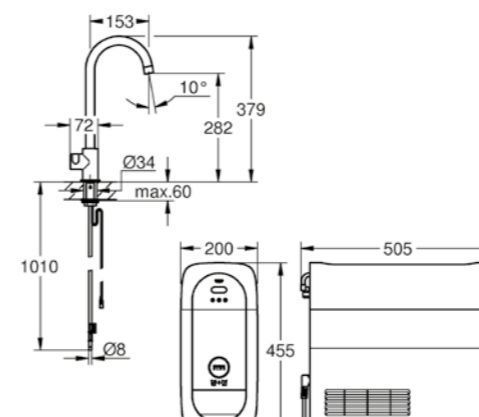

CON
FILTRO
A 5 FASI*

Codice Colore Prezzo €

31 456 001 cromo 2.354,00
31 456 DC1 super steel 2.708,00

GROHE Blue Home Starter kit

composto da:
GROHE Blue Home miscelatore monocomando per lavello con sistema filtrante dell'acqua
bocca „U”
pulsante a pressione per 3 tipologie di acqua fresca e filtrata
acqua naturale fresca, acqua leggermente frizzante e frizzante fredde
cartuccia a dischi ceramici da 28 mm con tecnologia GROHE SilkMove
bocca girevole
angolo di rotazione 150°
2 canali di erogazione dell'acqua separati per acqua corrente miscelata e acqua filtrata
GROHE Blue Home refrigeratore
erogazione di circa 6 litri di acqua frizzante e fredda alla minima temperatura ogni ora (1,5 ogni 20 minuti più 1,5 contenuto di partenza nel refrigeratore)
GROHE Blue refrigeratore 180 Watt, 230 V, 50 Hz
protezione IP 21
marchio CE

È obbligatorio realizzare sul pianale della cabina lavello i fori di ventilazione per il frigorifero seguendo le istruzioni allegate nei TPI
set-up del software e monitoraggio della capacità di filtro e bombola di CO2

gestibili tramite l'App GROHE Watersystems con Bluetooth 4.0 * e interfaccia WIFI per comunicazione dati wireless per sistemi Apple** e Android
copertura Bluetooth (10 m) variabile a seconda dei materiali e dei muri presenti tra il trasmettitore e il ricevitore
utilizzabile solo con GROHE Blue filtro taglia S, GROHE Blue filtro ai carboni attivi e GROHE Blue filtro al magnesio
GROHE Blue filtro taglia S a 5 stadi per migliorare il sapore e la qualità dell'acqua e testata con facile regolazione della durezza dell'acqua
GROHE Blue bombola CO2 da 425 gr

Requisiti Apple: iPhone con versione iOS 9.0 o superiori

Requisiti Android: smart phone con versione Android 4.3 o superiori