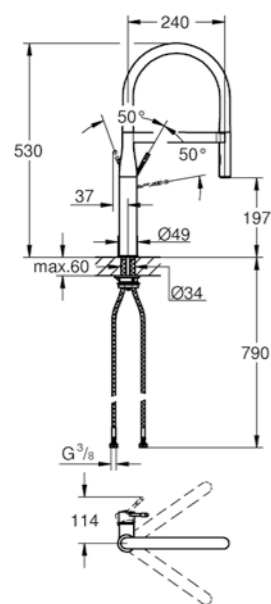

Oro Lucido

Oro Spazzolato

Oro Rosa Lucido

Oro Rosa Spazzolato

Grafite Lucido

DESIGN PLUS

powered by: **ISH**

*** SU ORDINAZIONE