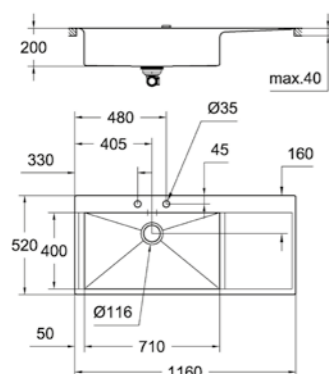

GROHE K1000

Un lavello di qualità superiore progettato per le esigenze delle cucine contemporanee, K1000 presenta un design saldato con un fondo a forma di diamante, oltre ad una generosa area di scarico. Il suo stile architettonico è sottolineato da funzioni utili come un sifone salvaspazio e una piletta automatica con comando remoto. Può essere montato a filo o in appoggio al top.

Codice Colore Prezzo €

31 581 SD1 acciaio inox **1.474,00**

K1000

Lavello in acciaio inox con gocciolatoio
modello: K1000 80-S 116/52 1.0 rh

tipologia di installazione: da appoggio (incasso standard) o filotop

materiale: acciaio inox AISI 304 (V2A)

spessore acciaio: 1 mm

finitura: satinata

sistema di assorbimento acustico GROHE Whisper

base: 800 mm

dimensioni: 1160 x 520 mm

1 vasca: 710 x 400 mm

raggio esterno: R3, vasca raggio interno: R10

sistema di installazione GROHE FastFixation

montaggio vasca a sinistra

foro incasso (da appoggio o filotop): 1145 x 505 mm

piletta di scarico con azionamento automatico: Ø 3.5"

accessori in dotazione: piletta automatica, piletta manuale, sifone,

set di installazione (ganci e guarnizioni),

sagome per eseguire il foro nel piano