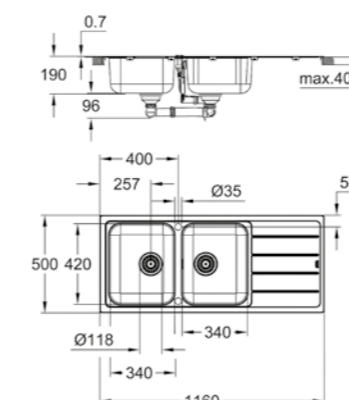

31 588 SD1 acciaio inox 428,00

K500

Lavello in acciaio inox con gocciolatoio

modello: K500 80-S 116/50 2.0 rev

tipologia di installazione: da appoggio (incasso standard) o filotop

materiale: acciaio inox AISI 304 (V2A)

spessore acciaio: 0,7 mm

finitura: satinata

sistema di assorbimento acustico GROHE Whisper

base: 800 mm

dimensioni: 1160 x 500 mm

1 vasca: 340 x 420 x 190 mm

2 vasca: 340 x 420 x 190 mm

raggio esterno: R6 (da appoggio), vasca raggio interno: R90

sistema di installazione GROHE FastFixation

reversibile

foro incasso (da appoggio): 1142 x 482 mm

2 fori per miscelatore e comando remoto della piletta automatica

piletta di scarico con azionamento automatico: Ø 3.5"

accessori in dotazione: piletta automatica, piletta manuale, sifone,

set di installazione (ganci e guarnizioni),

sagome per eseguire il foro nel piano