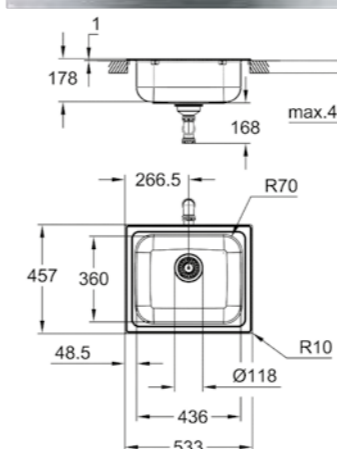

Codice	Colore	Prezzo €

31 552 SD1	acciaio inox	170,00

K200
Lavello in acciaio inox con gocciolatoio
modello: K200 45-S 86/50 1.0 rev
tipologia di installazione: da appoggio (incasso standard)
materiale: acciaio inox AISI 304 (V2A)
spessore acciaio: 0,6 mm
finitura: satinata
sistema di assorbimento acustico GROHE Whisper
base: 450 mm
dimensioni: 860 x 500 mm
1 vasca: 350 x 400 x 160 mm
raggio esterno: R6 (da appoggio), vasca raggio interno: R100
sistema di installazione GROHE FastFixation reversibile
foro incasso: 842 x 842 mm
2 fori per miscelatore e comando remoto della piletta automatica
piletta di scarico con azionamento automatico: Ø 3.5"
accessori in dotazione: piletta automatica, piletta manuale, sifone, set di installazione (ganci e guarnizioni),
sagome per eseguire il foro nel piano

Codice	Colore	Prezzo €

31 719 SD0	acciaio inox	226,00

K200
Lavello in acciaio inox
modello: K200 60-S 53.3/45.8 1.0 rev
tipologia di installazione: da appoggio (incasso standard)
materiale: acciaio inox AISI 304 (V2A)
finitura: satinata
sistema di assorbimento acustico GROHE Whisper
base: 600 mm
dimensioni: 533 x 458 mm
1 vasca: 482 x 406 mm
vasca raggio interno: R60
sistema di installazione GROHE FastFixation
foro incasso: 517 x 442 mm
piletta: Ø 3.5"
accessori in dotazione: piletta manuale, sifone, set di installazione (ganci e guarnizioni),
sagome per eseguire il foro nel piano

31 564 SD1	acciaio inox	303,00