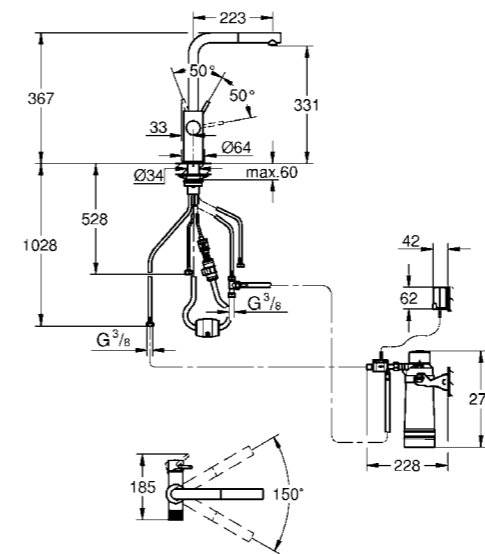

Super Steel

*Per dettagli vedere pag. 108

*Per dettagli vedere pag. 108