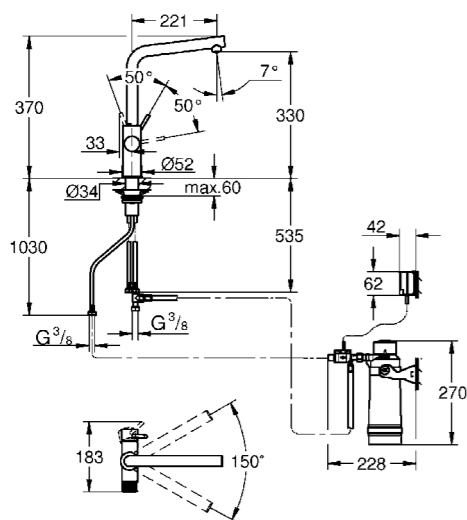

CON
FILTRO
A 5 FASI*

Codice Colore Prezzo €

novità linea esclusiva canale cucina

30 560 000 cromo 817,00

GROHE Blue Pure Vento
Starter kit con filtro a 5 fasi taglia S
composto da:
GROHE Blue miscelatore monocomando per lavello con sistema filtrante dell'acqua
bocca „L”
maniglia separata per erogazione di acqua filtrata
cartuccia a dischi ceramici da 28 mm con tecnologia GROHE SilkMove
bocca girevole
angolo di rotazione 150°
2 canali di erogazione dell'acqua separati per acqua corrente miscelata e acqua filtrata
con raccordi flessibili
GROHE Blue testata filtro con facile regolazione della durezza dell'acqua
GROHE Blue filtro a 5 fasi taglia S capacità media 600 l con durezza acqua fino a 20°dKH o un anno di utilizzo (40 404 001) per migliorare il sapore e la qualità dell'acqua
contaltri con allarme acustico per cambio filtro (1 batteria al litio inclusa)