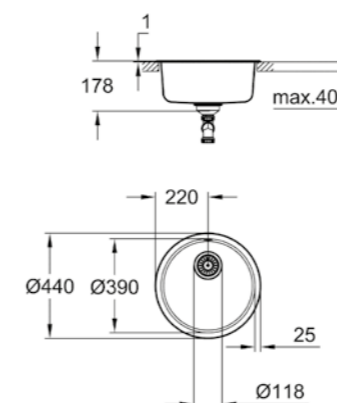

K200
Lavello in acciaio inox
modello: K200 50-S Ø 44 1.0
tipologia di installazione: da appoggio (incasso standard)
materiale: acciaio inox AISI 304 (V2A)
finitura: satinata
sistema di assorbimento acustico GROHE Whisper
base: 500 mm
dimensioni: Ø 440 mm
1 vasca: Ø 390 mm
vasca raggio interno: Ø 390
sistema di installazione GROHE FastFixation
foro incasso: Ø 422 mm
piletta: Ø 3.5"
accessori in dotazione: piletta manuale, sifone, set di installazione (ganci e guarnizioni),
sagome per eseguire il foro nel piano