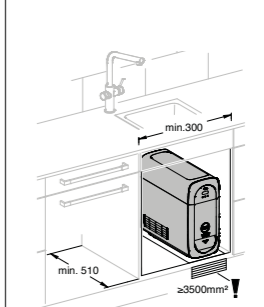

Prevedere una corretta ventilazione del frigorifero