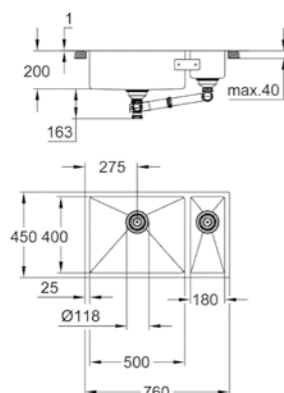

K700 Sottotop

Lavello in acciaio inox
modello: K700U 60-S 59.5/45 1.5 rh
tipologia di installazione: sottotop, da appoggio (incasso standard) o filotop

materiale: acciaio inox AISI 304 (V2A)
spessore acciaio: 1 mm

finitura: satinata

sistema di assorbimento acustico GROHE Whisper

base: 600 mm

dimensioni: 595 x 450 mm

1 vasca: 340 x 400 x 200 mm

vasca piccola: 180 x 400 x 140 mm

raggio esterno: R16 (sottotop)/R3 (da appoggio o filotop), vasca raggio

interno: R15

sistema di installazione GROHE FastFixation

montaggio vasca a destra

foro incasso (sottotop): 547 x 402 mm

foro incasso (da appoggio o filotop): 580 x 435 mm

piletta: Ø 3.5"

accessori in dotazione: piletta manuale, sifone, set di installazione (ganci e guarnizioni),

sagome per eseguire il foro nel piano

Codice Colore Prezzo €