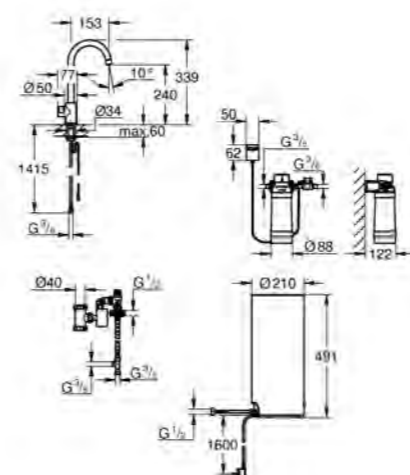

*** SU ORDINAZIONE