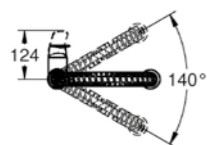

Codice	Colore	Prezzo €

31 379 000	cromo	1.019,00
31 379 DC0	super steel	1.307,00

K7
Miscelatore monocomando per lavello
cartuccia a dischi ceramici da 35 mm con tecnologia GROHE SilkMove
con doccetta professionale a 2 getti
mousseur con sistema anticalcare SpeedClean
ritorno automatico al mousseur
doccetta in metallo
dotato di serie di limitatore di portata regolabile
bocca girevole
angolo di rotazione 140°

32 379 DC0
K7
Miscelatore
monocomando