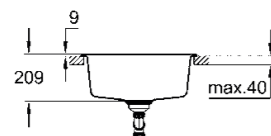

31 654 AP0	granite black	419,00

K700 Sottotop

Lavello in materiale composito
modello: K700U 60-C 53.3/45.7 1.0

tipologia di installazione: da appoggio (incasso standard) e sottotop
materiale: quarzo composito

sistema di assorbimento acustico GROHE Whisper

base: 600 mm

dimensioni: 533 x 457 mm

1 vasca: 469 x 393 x 205 mm

raggio esterno: R7, vasca raggio interno: R10

sistema di installazione GROHE FastFixation

foro incasso (sottotop): 468 x 390 mm

foro incasso (da appoggio): 518 x 442 mm

piletta: Ø 3.5"

optional: piletta automatica (40 986 SD0)

accessori in dotazione: piletta manuale, sifone, set di installazione (ganci e guarnizioni),

sagome per eseguire il foro nel piano