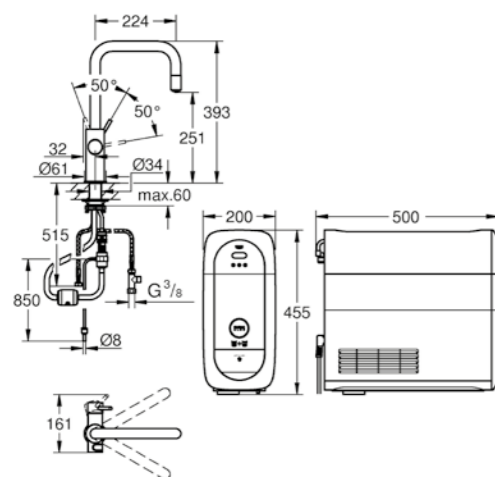

*Per dettagli vedere pag. 108

* Il marchio e il logo Bluetooth sono marchi registrati di proprietà di Bluetooth SIG, Inc. e qualsiasi utilizzo di tali marchi da parte di Grohe AG è autorizzato con licenza. Altri marchi e nomi commerciali sono di proprietà dei rispettivi titolari.

**Apple, il logo Apple, iPod, iPod Touch, iPhone e iTunes sono di proprietà esclusiva di Apple Inc, marchio registrato negli USA e altri Paesi. Apple non è responsabile per il funzionamento di questo dispositivo o della sua compatibilità con gli standard di sicurezza e regolatori.

*** Disponibile gratuitamente su iTunes app o Google Play store.