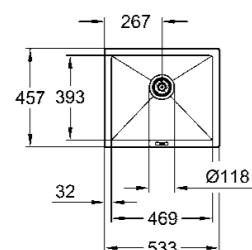

31 654 AP0	granite black	419,00

K700 Sottotop

Lavello in materiale composito
modello: K700U 60-C 53.3/45.7 1.0

tipologia di installazione: da appoggio (incasso standard) e sottotop
materiale: quarzo composito

sistema di assorbimento acustico GROHE Whisper

base: 600 mm

dimensioni: 533 x 457 mm

1 vasca: 469 x 393 x 205 mm

raggio esterno: R7, vasca raggio interno: R10

sistema di installazione GROHE FastFixation

foro incasso (sottotop): 468 x 390 mm

foro incasso (da appoggio): 518 x 442 mm

piletta: Ø 3.5"

optional: piletta automatica (40 986 SD0)

accessori in dotazione: piletta manuale, sifone, set di installazione (ganci e guarnizioni),

sagome per eseguire il foro nel piano