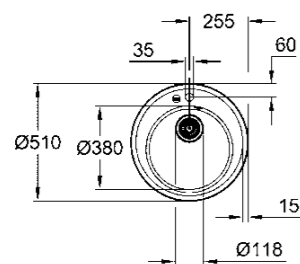

GROHE K200 IN MATERIALE COMPOSITO

Con il suo design versatile che si adatta perfettamente ad ogni casa, il lavello K200 in materiale composito è un'opzione duratura e pratica per le cucine più utilizzate. La piletta automatica con tecnologia push-open (click clack) può essere aggiunta come optional per maggiore comfort e praticità.

Codice	Colore	Prezzo €

31 656 AP0	granite black	346,00

K200

Lavello in materiale composito

modello: K200 50-C 51 1.0

tipologia di installazione: da appoggio (incasso standard)

materiale: quarzo composito

sistema di assorbimento acustico GROHE Whisper

base: 500 mm

dimensioni: Ø 510 mm

1 vasca: Ø 380 x 200 mm

vasca raggio interno: Ø 380

sistema di installazione GROHE FastFixation

foro incasso (sottotop): Ø 460

foro incasso (da appoggio): Ø 490

piletta automatica

accessori in dotazione: piletta automatica, piletta manuale, sifone,

set di installazione (ganci e guarnizioni),

sagome per eseguire il foro nel piano

31 367 001
BauEdge
Miscelatore monocomando

31 656 AP0
K200
Lavello in materiale composito