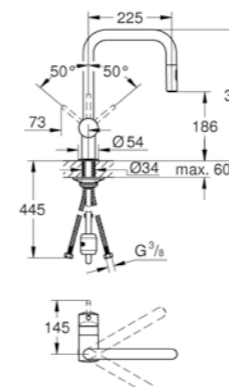

linea esclusiva canale cucina

Codice Colore Prezzo €

30 438 000 cromo 372,00
30 438 DC0 super steel 483,00

Vento
Miscelatore monocomando per lavello
bocca „C”
cartuccia a dischi ceramici da 46 mm con tecnologia GROHE SilkMove
GROHE EasyDock per un ritorno morbido e guidato della doccetta nella sede
con mousseur estraibile a 2 getti
mousseur con sistema anticalcare SpeedClean
dotato di serie di limitatore di portata regolabile
bocca girevole
angolo di rotazione 360°

linea esclusiva canale cucina

Codice Colore Prezzo €

30 435 000 cromo 354,00
30 435 DC0 super steel 456,00

Vento
Miscelatore monocomando per lavello
cartuccia a dischi ceramici da 46 mm con tecnologia GROHE SilkMove
con mousseur estraibile
dotato di serie di limitatore di portata regolabile
bocca girevole
angolo di rotazione 360°
con valvola di ritegno incorporata

linea esclusiva canale cucina

30 429 000 cromo 295,00
30 429 DC0 super steel 388,00

Vento
Miscelatore monocomando per lavello
cartuccia a dischi ceramici da 46 mm con tecnologia GROHE SilkMove
dotato di serie di limitatore di portata regolabile
angolo di rotazione selezionabile tra: 0° / 150° / 360°, bocca girevole
disponibile limitatore di temperatura (da attivare) come accessorio
46 308

linea esclusiva canale cucina

30 439 000 cromo 372,00
30 439 DC0 super steel 483,00

Vento
Miscelatore monocomando per lavello
bocca „U”
cartuccia a dischi ceramici da 46 mm con tecnologia GROHE SilkMove
GROHE EasyDock per un ritorno morbido e guidato della doccetta nella sede
con mousseur estraibile a 2 getti
mousseur con sistema anticalcare SpeedClean
dotato di serie di limitatore di portata regolabile
bocca girevole
angolo di rotazione 360°