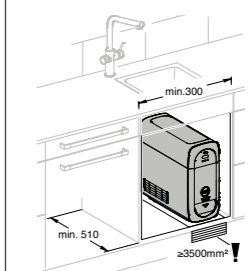

Posizionare il frigorifero e la spina elettrica a distanza di sicurezza dallo scarico dell'acqua

CON
FILTRO
A 5 FASI*

Codice Colore Prezzo €

31 456 001 cromo 2.354,00
31 456 DC1 super steel 2.708,00

GROHE Blue Home Starter kit