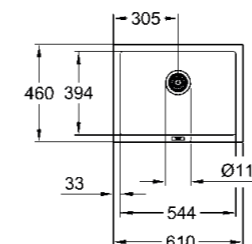

K700 Sottotop

Lavello in materiale composito
modello: K700U 50-C 45.7/40.6 1.0

tipologia di installazione: da appoggio (incasso standard) e sottotop
materiale: quarzo composito

sistema di assorbimento acustico GROHE Whisper

base: 500 mm

dimensioni: 457 x 406 mm

1 vasca: 417 x 366 x 203 mm

raggio esterno: R6, vasca raggio interno: R10

sistema di installazione GROHE FastFixation

foro incasso (sottotop): 417 x 366 mm

foro incasso (da appoggio): 442 x 391 mm

piletta: Ø 3.5"

optional: piletta automatica (40 986 SD0)

accessori in dotazione: piletta manuale, sifone, set di installazione (ganci e guarnizioni),

sagome per eseguire il foro nel piano

montaggio con silicone

Codice	Colore	Prezzo €

31 655 AP0	granite black	495,00

K700 Sottotop

Lavello in materiale composito
modello: K700U 70-C 61/45.7 1.0

tipologia di installazione: da appoggio (incasso standard) e sottotop
materiale: quarzo composito

sistema di assorbimento acustico GROHE Whisper

base: 700 mm

dimensioni: 610 x 460 mm

1 vasca: 544 x 394 x 205 mm

raggio esterno: R3, vasca raggio interno: R10

sistema di installazione GROHE FastFixation

foro incasso (sottotop): 543 x 393 mm

foro incasso (da appoggio): 594 x 442 mm

piletta: Ø 3.5"

optional: piletta automatica (40 986 SD0)

accessori in dotazione: piletta manuale, sifone, set di installazione (ganci e guarnizioni),

sagome per eseguire il foro nel piano