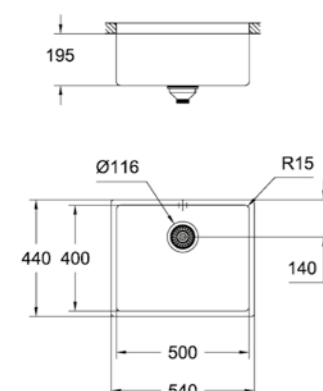

Codice Colore Prezzo €

31 574 SD1 acciaio inox 425,00

K700 Sottotop

Lavello in acciaio inox
modello: K700U 60-S 54.4/44.4 1.0
tipologia di installazione: sottotop, da appoggio (incasso standard) o filotop

materiale: acciaio inox AISI 304 (V2A)
spessore acciaio: 1 mm

finitura: satinata

sistema di assorbimento acustico GROHE Whisper

base: 600 mm

dimensioni: 540 x 440 mm

1 vasca: 500 x 400 x 195 mm

raggio esterno: R16 (sottotop)/R3 (da appoggio o filotop), vasca raggio

interno: R15

sistema di installazione GROHE FastFixation

foro incasso (sottotop): 502 x 402 mm

foro incasso (da appoggio o filotop): 535 x 435 mm

piletta: Ø 3.5"

accessori in dotazione: piletta manuale, sifone, set di installazione (ganci e guarnizioni),

sagome per eseguire il foro nel piano

Codice Colore Prezzo €