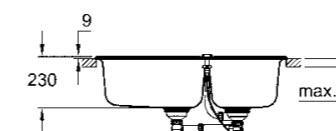

31 658 AP0 granite black 578,00

K700

Lavello in materiale composito
modello: K700 100-C 90/50 2.0 rev

tipologia di installazione: da appoggio (incasso standard)

materiale: quarzo composito

sistema di assorbimento acustico GROHE Whisper

base: 1000 mm

dimensioni: 900 x 500 mm

1 vasca: 465 x 443 x 230 mm

1 vasca: 315 x 443 x 230 mm

raggio esterno: R6, vasca raggio interno: R8

sistema di installazione GROHE FastFixation

reversibile

foro incasso: 880 x 480 mm

piletta automatica

accessori in dotazione: piletta automatica, piletta manuale, sifone,

set di installazione (ganci e guarnizioni),

sagome per eseguire il foro nel piano

optional: piletta automatica con tecnologia push-open (click clack)

40 986 SD0