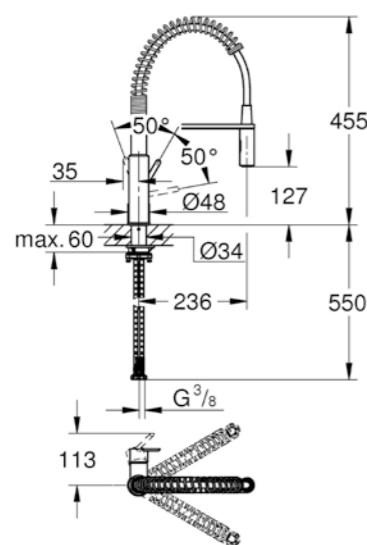

Codice Colore Prezzo €

novità linea esclusiva canale cucina

30 614 000 cromo 399,00
30 614 DC0 super steel 519,00

Via Cosmopolitan Professional
Miscelatore Monocomando per lavello
cartuccia a dischi ceramici da 28 mm con tecnologia GROHE SilkMove con limitatore di temperatura integrato
con doccetta professionale
mousseur con sistema anticalcare SpeedClean
ritorno automatico al mousseur
GROHE EasyDock M, supporto magnetico con calamita integrata per l'aggancio della doccetta senza sostegni aggiuntivi
bocca girevole
angolo di rotazione 140°
con valvola di ritegno incorporata
con raccordi flessibili

Disponibile dal 4 trimestre 2023

30 614 000
Via Cosmopolitan
Miscelatore monocomando