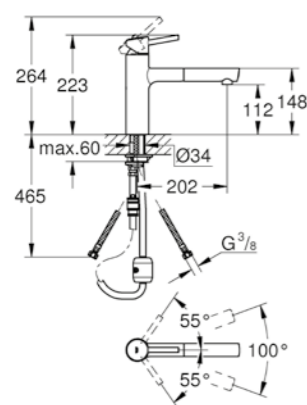

31 129 001 cromo 398,00
31 129 DC1 super steel 495,00

Concetto
Miscelatore monocomando per lavello
bocca media
cartuccia a dischi ceramici da 35 mm con tecnologia GROHE SilkMove
con mousseur estraibile
dotato di serie di limitatore di portata regolabile
bocca girevole
angolo di rotazione 100°

Cromo

Super Steel