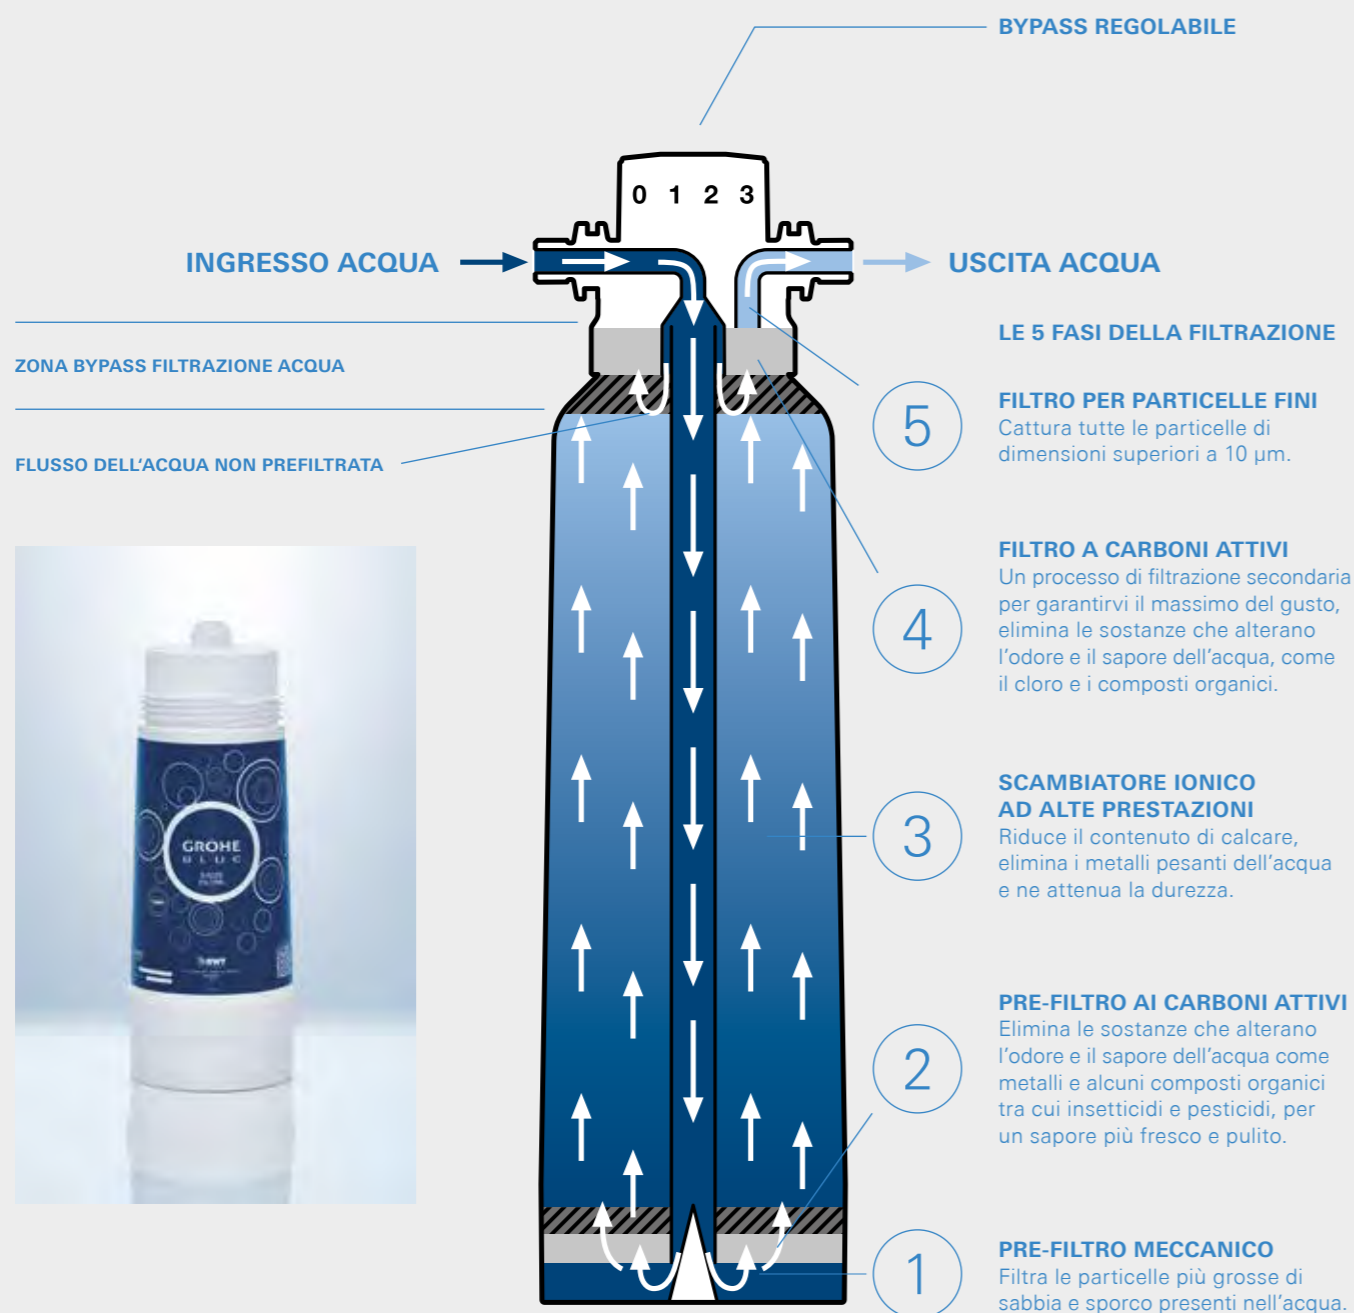

FILTRO A 5 FASI LA MAGIA ESISTE

FUNZIONAMENTO FILTRO A 5 FASI

Abbiamo sviluppato il sistema GROHE Blue per creare un sistema di trattamento idrico in grado di assicurare un'esperienza di freschezza e qualità inarrivabile.

Il nostro Taglia S si basa su un processo di filtrazione articolato in cinque fasi per rimuovere anche le particelle più fini dall'acqua del rubinetto, senza intaccare tutti i minerali essenziali che hanno un effetto positivo sulla salute.

In dotazione con GROHE Blue Pure e GROHE Blue Home, ma compatibile con tutti i sistemi di filtrazione GROHE Blue.