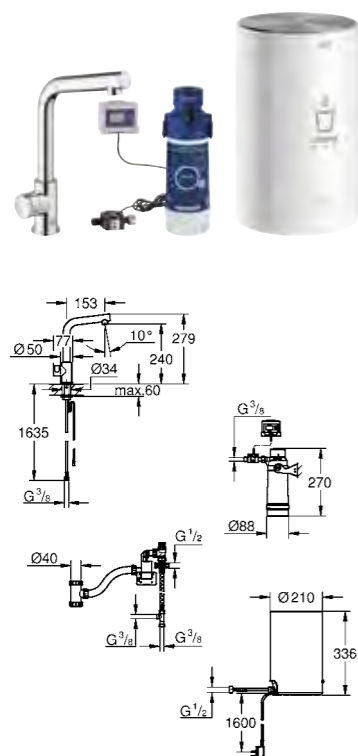

flessibili di collegamento e collegamento per l'acqua bollente

marchio CE

SCONTISTICA DIFFERENTE

30 083 KS1
GROHE Red
Miscelatore e boiler
taglia M

GROHE RED

SCOPRI DI PIÙ

RUBINETTERIA ESCLUSIVA CANALE CUCINA