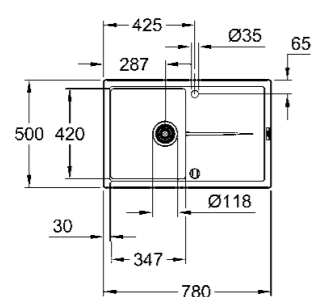

GROHE K400 IN MATERIALE COMPOSITO

Dona alla tua cucina un'allure sofisticata e di classe con i lavelli K400 in materiale composito. Robusti e pratici, ma con un tocco di design distintivo, i lavelli K400 sono disponibili in versione con una vasca e con una vasca e mezza. Tutti i modelli sono installabili da appoggio (incasso standard), sono reversibili e sono dotati di serie di piletta automatica e tecnologia push-open (click clack) opzionale.

Codice Colore Prezzo €

31 639 AP0 granite black 415,00

K400

Lavello in materiale composito con gocciolatoio
modello: K400 50-C 78/50 1.0 rev
tipologia di installazione: da appoggio (incasso standard)
materiale: quarzo composito
sistema di assorbimento acustico GROHE Whisper
base: 500 mm
dimensioni: 780 x 500 mm
1 vasca: 347 x 440 x 205 mm
raggio esterno: R6, vasca raggio interno: R10
sistema di installazione GROHE FastFixation reversibile
foro incasso: 765 x 485 mm
piletta automatica
accessori in dotazione: piletta automatica, piletta manuale, sifone, set di installazione (ganci e guarnizioni),
sagome per eseguire il foro nel piano

30 444 ALO
Accent SmartControl
Miscelatore SmartControl

31 641 AP0
K400
Lavello in materiale composito