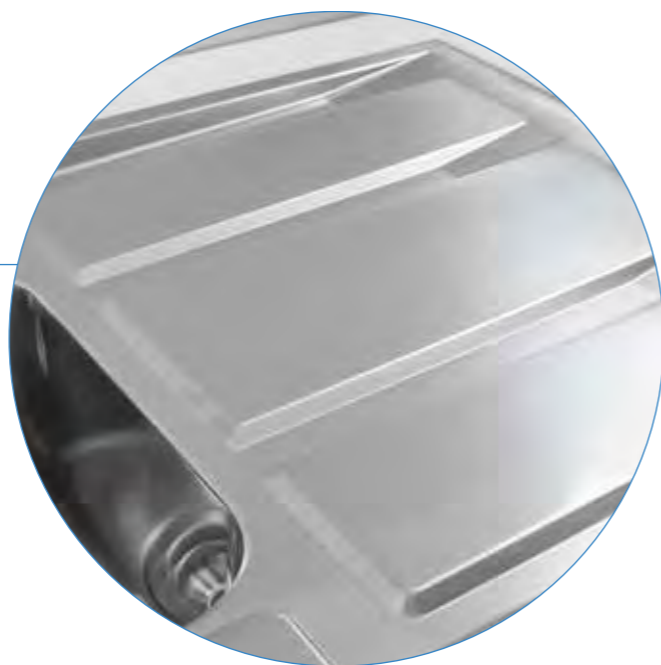

sistema di installazione GROHE FastFixation

foro incasso (sottotop): 802 x 402 mm**foro incasso (da appoggio o filotop): 849 x 449 mm**

piletta: Ø 3.5"

accessori in dotazione: piletta manuale, sifone, set di installazione (ganci e guarnizioni),

sagome per eseguire il foro nel piano

GROHE K500

In acciaio inossidabile resistente, con vasca saldata per una maggiore durata, il lavello K500 offre un design contemporaneo e chic senza rinunciare alla praticità. Disponibile in versione con una vasca o con una vasca e mezza (reversibile), è dotato di gocciolatoio e piletta automatica con comando remoto.