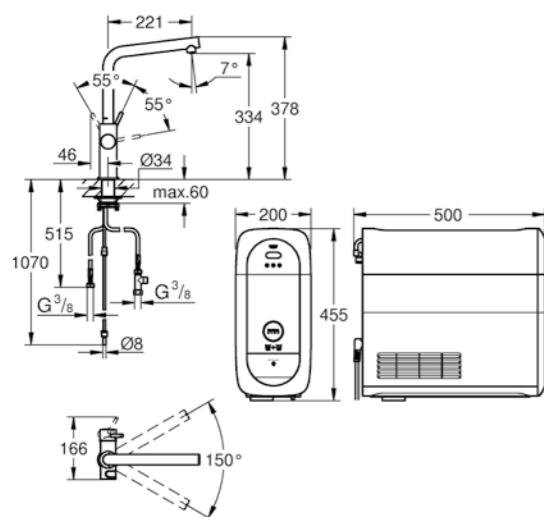

CON
FILTRO
A 5 FASI*

Codice Colore Prezzo €

31 454 DC1 super steel 2.708,00
31 454 DL1 oro rosa spazzolato *** 3.018,00
31 454 AL1 grafite spazzolato *** 3.018,00

GROHE Blue Home Starter kit

composto da:
GROHE Blue Home miscelatore monocomando per lavello con sistema filtrante dell'acqua bocca „L“ pulsante a pressione per 3 tipologie di acqua fresca e filtrata acqua naturale fresca, acqua leggermente frizzante e frizzante fredde cartuccia a dischi ceramici da 28 mm con tecnologia GROHE SilkMove bocca girevole angolo di rotazione 150° 2 canali di erogazione dell'acqua separati per acqua corrente miscelata e acqua filtrata GROHE Blue Home refrigeratore erogazione di circa 6 litri di acqua frizzante e fredda alla minima temperatura ogni ora (1,5 ogni 20 minuti più 1,5 contenuto di partenza nel refrigeratore) GROHE Blue refrigeratore 180 Watt, 230 V, 50 Hz protezione IP 21 marchio CE

È obbligatorio realizzare sul pianale della cabina lavello i fori di ventilazione per il frigorifero seguendo le istruzioni allegate nei TPI set-up del software e monitoraggio della capacità di filtro e bombola di CO2

gestibili tramite l'App GROHE Watersystems con Bluetooth 4.0 * e interfaccia WIFI per comunicazione dati wireless per sistemi Apple** e Android copertura Bluetooth (10 m) variabile a seconda dei materiali e dei muri presenti tra il trasmettitore e il ricevitore utilizzabile solo con GROHE Blue filtro taglia S, GROHE Blue filtro ai carboni attivi e GROHE Blue filtro al magnesio GROHE Blue filtro taglia S a 5 stadi per migliorare il sapore e la qualità dell'acqua e testata con facile regolazione della durezza dell'acqua GROHE Blue bombola CO2 da 425 gr

Requisiti Apple: iPhone con versione iOS 9.0 o superiori