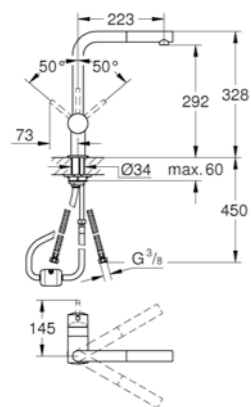

linea esclusiva canale cucina

30 436 000 cromo 384,00
30 436 DC0 super steel 499,00

Vento
Miscelatore monocomando per lavello
cartuccia a dischi ceramici da 46 mm con tecnologia GROHE SilkMove
con doccetta estraibile
dotato di serie di limitatore di portata regolabile
bocca girevole
angolo di rotazione 360°
con valvola di ritegno incorporata

linea esclusiva canale cucina

30 437 000 cromo 438,00
30 437 DC0 super steel 569,00

Vento
Miscelatore monocomando per lavello
cartuccia a dischi ceramici da 46 mm con tecnologia GROHE SilkMove
limitatore di portata
con doccetta estraibile a 2 getti
mousseur con sistema anticalcare SpeedClean
ritorno automatico al mousseur
dotato di serie di limitatore di portata regolabile
bocca girevole
angolo di rotazione 360°
con valvola di ritegno incorporata

linea esclusiva canale cucina

Codice Colore Prezzo €

30 427 000 cromo 299,00
30 427 DC0 super steel 384,00

Vento
Miscelatore monocomando per lavello
cartuccia a dischi ceramici da 46 mm con tecnologia GROHE SilkMove
dotato di serie di limitatore di portata regolabile
bocca girevole
angolo di rotazione selezionabile tra: 0° / 150° / 360°
disponibile limitatore di temperatura (da attivare) come accessorio 46 308

linea esclusiva canale cucina

30 434 000 cromo 354,00
30 434 DC0 super steel 460,00

Vento
Miscelatore monocomando per lavello
cartuccia a dischi ceramici da 46 mm con tecnologia GROHE SilkMove
con mousseur estraibile
dotato di serie di limitatore di portata regolabile
bocca girevole
angolo di rotazione 360°
con valvola di ritegno incorporata
disponibile limitatore di temperatura (da attivare) come accessorio 46 308