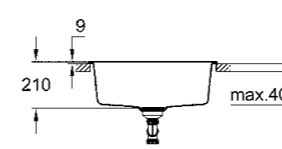

K700 Sottotop

Lavello in materiale composito
modello: K700U 50-C 45.7/40.6 1.0

tipologia di installazione: da appoggio (incasso standard) e sottotop
materiale: quarzo composito

sistema di assorbimento acustico GROHE Whisper

base: 500 mm

dimensioni: 457 x 406 mm

1 vasca: 417 x 366 x 203 mm

raggio esterno: R6, vasca raggio interno: R10

sistema di installazione GROHE FastFixation

foro incasso (sottotop): 417 x 366 mm

foro incasso (da appoggio): 442 x 391 mm

piletta: Ø 3.5"

optional: piletta automatica (40 986 SD0)

accessori in dotazione: piletta manuale, sifone, set di installazione (ganci e guarnizioni),

sagome per eseguire il foro nel piano

montaggio con silicone

Codice	Colore	Prezzo €

31 655 AP0	granite black	495,00

K700 Sottotop

Lavello in materiale composito
modello: K700U 70-C 61/45.7 1.0

tipologia di installazione: da appoggio (incasso standard) e sottotop
materiale: quarzo composito

sistema di assorbimento acustico GROHE Whisper

base: 700 mm

dimensioni: 610 x 460 mm

1 vasca: 544 x 394 x 205 mm

raggio esterno: R3, vasca raggio interno: R10

sistema di installazione GROHE FastFixation

foro incasso (sottotop): 543 x 393 mm

foro incasso (da appoggio): 594 x 442 mm

piletta: Ø 3.5"

optional: piletta automatica (40 986 SD0)

accessori in dotazione: piletta manuale, sifone, set di installazione (ganci e guarnizioni),

sagome per eseguire il foro nel piano