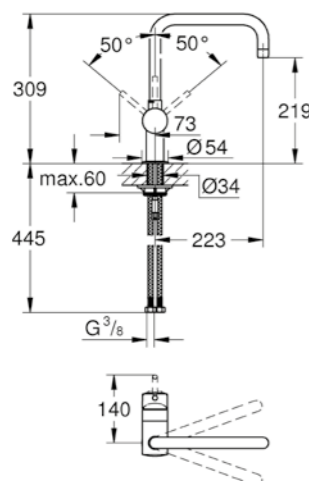

Codice Colore Prezzo €

32 488 DL0
32 488 ALO
oro rosa spazzolato ***
grafite spazzolato ***
468,00
468,00

Minta
Miscelatore monocomando per lavello
cartuccia a dischi ceramici da 46 mm con tecnologia GROHE SilkMove
dotato di serie di limitatore di portata regolabile
angolo di rotazione selezionabile tra: 0° / 150° / 360°, bocca girevole
disponibile limitatore di temperatura (da attivare) come accessorio
46 308

Codice Colore Prezzo €

32 322 DL2
32 322 AL2
oro rosa spazzolato ***
grafite spazzolato ***
584,00
584,00

Minta
Miscelatore monocomando per lavello
bocca „U“
cartuccia a dischi ceramici da 46 mm con tecnologia GROHE SilkMove
GROHE EasyDock per un ritorno morbido e guidato della doccetta nella sede
con mousseur estraibile a 2 getti
mousseur con sistema anticalcare SpeedClean
dotato di serie di limitatore di portata regolabile
bocca girevole
angolo di rotazione 360°