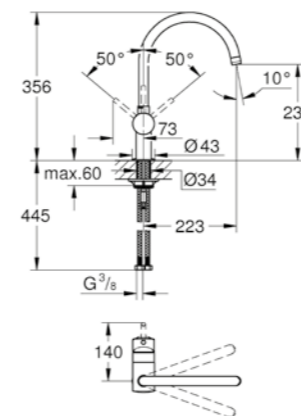

linea esclusiva canale cucina

30 436 000 cromo 384,00
30 436 DC0 super steel 499,00

Vento
Miscelatore monocomando per lavello
cartuccia a dischi ceramici da 46 mm con tecnologia GROHE SilkMove
con doccetta estraibile
dotato di serie di limitatore di portata regolabile
bocca girevole
angolo di rotazione 360°
con valvola di ritegno incorporata

linea esclusiva canale cucina

30 437 000 cromo 438,00
30 437 DC0 super steel 569,00

Vento
Miscelatore monocomando per lavello
cartuccia a dischi ceramici da 46 mm con tecnologia GROHE SilkMove
limitatore di portata
con doccetta estraibile a 2 getti
mousseur con sistema anticalcare SpeedClean
ritorno automatico al mousseur
dotato di serie di limitatore di portata regolabile
bocca girevole
angolo di rotazione 360°
con valvola di ritegno incorporata

linea esclusiva canale cucina

Codice Colore Prezzo €

30 427 000 cromo 299,00
30 427 DC0 super steel 384,00

Vento
Miscelatore monocomando per lavello
cartuccia a dischi ceramici da 46 mm con tecnologia GROHE SilkMove
dotato di serie di limitatore di portata regolabile
bocca girevole
angolo di rotazione selezionabile tra: 0° / 150° / 360°
disponibile limitatore di temperatura (da attivare) come accessorio 46 308

linea esclusiva canale cucina

30 434 000 cromo 354,00
30 434 DC0 super steel 460,00

Vento
Miscelatore monocomando per lavello
cartuccia a dischi ceramici da 46 mm con tecnologia GROHE SilkMove
con mousseur estraibile
dotato di serie di limitatore di portata regolabile
bocca girevole
angolo di rotazione 360°
con valvola di ritegno incorporata
disponibile limitatore di temperatura (da attivare) come accessorio 46 308