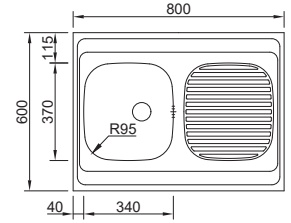

MISURE ESTERNE	800x600mm
MISURE VASCA	340x370mm
PROFONDITÀ VASCA	145mm
NON LUCIDO	0555QD1F311A0 €95,00