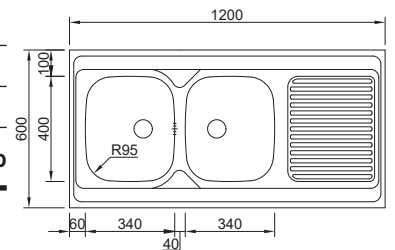

MISURE ESTERNE	1200x600mm
MISURE VASCA	340x400/340x400mm
PROFONDITÀ VASCA	145mm
NON LUCIDO	0556QK2F311A0 €150,00