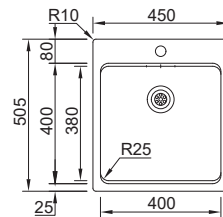

PACCHETTO UNA + VERSUS