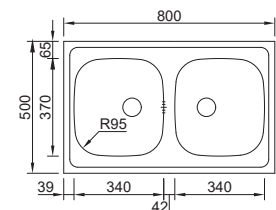

82 **SIT-ON 800X500B**

MISURE ESTERNE	<b>800x500mm</b>
MISURE VASCA	<b>340x370mm</b>
PROFONDITÀ VASCA	<b>140mm</b>
 NON LUCIDO	0455KF1F311A0 <b>€90,00</b>

**SIT-ON 800X500BB**

MISURE ESTERNE	<b>800x500mm</b>
MISURE VASCA	<b>340x370/340x370mm</b>
PROFONDITÀ VASCA	<b>140mm</b>
 NON LUCIDO	0456KF20011A0 <b>€102,00</b>