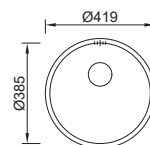

PIO REDONDO

MISURE ESTERNE	Ø510mm	
MISURE VASCA	Ø390mm	
PROFONDITÀ VASCA	175mm	
BASE	600mm	
LUCIDO	16A6LG10021A0	€120,00
NON LUCIDO	06A6LG10021A0	€95,00

FORNITO CON

Scarico e sifone manuale 0211110

PIO MITHUS

MISURE ESTERNE	Ø419mm	
MISURE VASCA	Ø385mm	
PROFONDITÀ VASCA	175mm	
BASE	450mm	
LUCIDO	16A6C110021A0	€130,00
LUCIDO	18A6C110021A0	€130,00
LUCIDO	17A6C110021A0	€120,00

FORNITO CON

Scarico e sifone manuale 0211110

ACQUAVIVA

MISURE ESTERNE	550x450mm	
MISURE VASCA	500x400mm	
PROFONDITÀ VASCA	230mm	
BASE	600mm	
LUCIDO	1627FF10021A0	€290,00

FORNITO CON

Scarico e sifone manuale 0211000

ABBINA LA GAMMA SINGLE BOWLS CON

ACCESSORI
VEDI PAGINA 102

IMBALLO
SCATOLA SINGOLA

rodi.pt