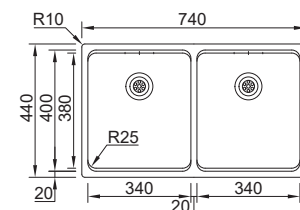

UNA 55

MISURE ESTERNE	580x440mm
MISURE VASCA	340x400/180x400mm
PROFONDITÀ VASCA	200/150mm
BASE	600mm
LUCIDO	18U8EMX0678A0 €530,00

FORNITO CON

Doppio scarico stampato e sifone manuale 0722249S

OPZIONALE

Doppio scarico automatico stampato e sifone 0722222

PACCHETTO UNA + VERSUS

EXTRAS

UNA 75

MISURE ESTERNE	740x440mm
MISURE VASCA	340x400/340x400mm
PROFONDITÀ VASCA	200mm
BASE	800mm
LUCIDO	18U8ETX0678A0 €620,00

FORNITO CON

Doppio scarico stampato e sifone manuale 0722249S

OPZIONALE

Doppio scarico automatico stampato e sifone 0722222

PACCHETTO UNA + VERSUS

EXTRAS

Pacchetto
UNA +
VERSUS

Versus

concept 2 in 1

SCOLAPIATTI

TAGLIERE