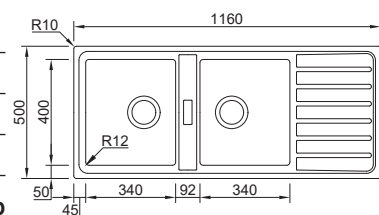

FUSION 100

MISURE ESTERNE	1000x500mm
MISURE VASCA	340x400/170x300mm
PROFONDITÀ VASCA	200/170mm
BASE	600mm
	16S7KL3S323A0 €620,00

FORNITO CON
Sifone a due vie manuale 0221110+02711

29

EXTRAS

FUSION 116

MISURE ESTERNE	1160x500mm
MISURE VASCA	340x400/340x400mm
PROFONDITÀ VASCA	200mm
BASE	900mm
	16S7KO2S320A0 €630,00

FORNITO CON
Sifone a due vie manuale 0221110+02714

EXTRAS

FUSION 120

MISURE ESTERNE	1200x500mm
MISURE VASCA	340x400/340x400mm
PROFONDITÀ VASCA	200mm
BASE	900mm
	16S7KP2S320A0 €640,00

FORNITO CON
Sifone a due vie manuale 0221110+02714

EXTRAS

ABBINA LA GAMMA FUSION CON

ACCESSORI
VEDI PAGINA 102

IMBALLO
SCATOLA SINGOLA

rodi.pt