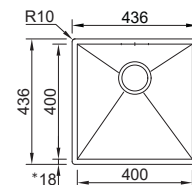

*Undermount - bordo 20mm
EXTRAS
3 4 5 7 8 11 12
15