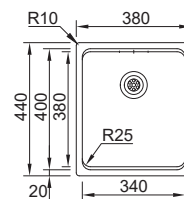

EXTRAS

UNA 40