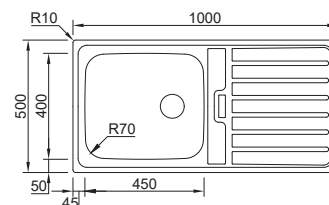

58 **URBAN 80**

MISURE ESTERNE	800x500mm
MISURE VASCA	340x400mm
PROFONDITÀ VASCA	200mm
BASE	600mm
LUCIDO	16T7KF1S320A0 €195,00

FORNITO CON

Scarico e sifone manuale 0211110 + 02714

EXTRAS

URBAN 86

MISURE ESTERNE	860x500mm
MISURE VASCA	340x400mm
PROFONDITÀ VASCA	200mm
BASE	600mm
LUCIDO	16T7KH1S320A0 €200,00

FORNITO CON

Scarico e sifone manuale 0211110 + 02714

EXTRAS

URBAN 105

MISURE ESTERNE	1000x500mm
MISURE VASCA	450x400mm
PROFONDITÀ VASCA	200mm
BASE	600mm
LUCIDO	16T7KL1S320A0 €220,00

FORNITO CON

Scarico e sifone manuale 0211110 + 02714

EXTRAS

URBAN 86BB

MISURE ESTERNE	860x500mm
MISURE VASCA	340x400/340x400mm
PROFONDITÀ VASCA	200mm
BASE	900mm
LUCIDO	16T7KH20020A0 €260,00

FORNITO CON

Sifone a due vie manuale 0221110 + 02714

EXTRAS