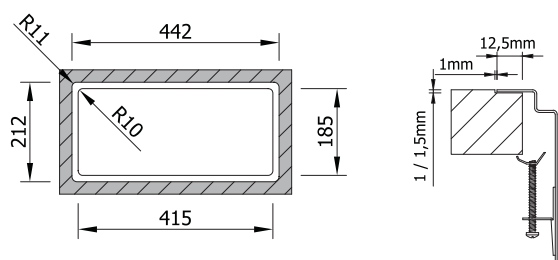

FILOTOP INSTALLAZIONE