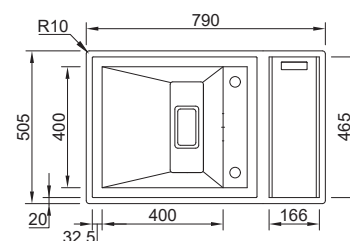

INVICTUS

MISURE ESTERNE	790x505mm
MISURE VASCA	400x400/166x465mm
PROFONDITÀ VASCA	200/100mm
BASE	900mm

	OBZ1L910343AF	€1580,00

FORNITO CON

Sifone manuale e scarico FIRST 0212247S + 872900 +
Rubinetti BTOQS3000CR + Coperchietto scarico Invictus

PACCHETTO LAVELLI + RUBINETTI

EXTRAS

- 3
- 4
- 5
- 7
- 8
- 11
- 12

Prodotto premiato