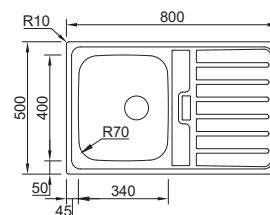

FORNITO CON

Scarico e sifone manuale 0211110 + 02714