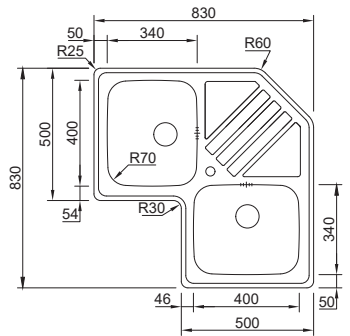

EXTRAS

4 **8** **11** **12** **15**