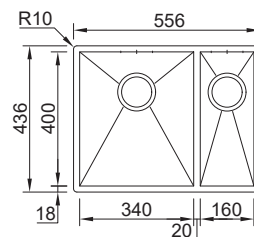

MISURE ESTERNE	556x436mm	
MISURE VASCA	340x400/160x400mm	
PROFONDITÀ VASCA	200/150mm	
BASE	600mm	
	08M2DA40028A0	€740,00
	07M2DA40028A0	€700,00

FORNITO CON
Scarico e doppio sifone manuale 02222495