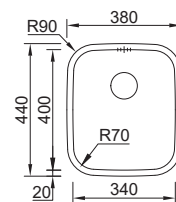

FORNITO CON

Scarico e sifone manuale O211110