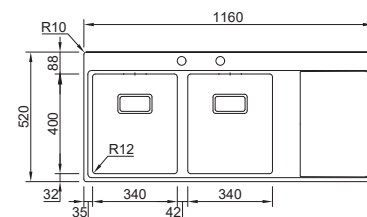

EXTRAS

3 4 7 8 12