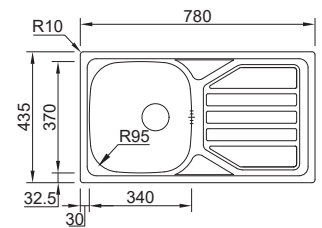

MISURE ESTERNE	780x435mm	
MISURE VASCA	340x370mm	
PROFONDITÀ VASCA	140mm	
BASE	450mm	
NON LUCIDO	06F4DC1F321A0	€74,00