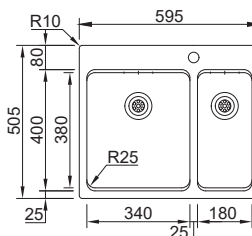

PACCHETTO UNA + VERSUS