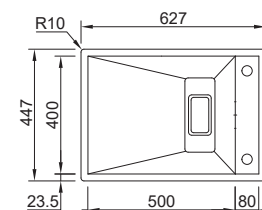

EXTRAS

INVISIBLE 70

nuovo