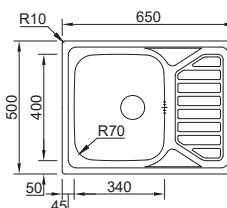

EXTRAS

OKIO PLUS 103