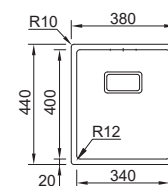

MISURE ESTERNE	380x440mm
MISURE VASCA	340x400mm
PROFONDITÀ VASCA	200mm
BASE	450mm
	08N1AA10643AO €340,00
	08N1AA10623AO €330,00

FORNITO CON
Scarico FIRST e sifone manuale 0212247S o
Scarico e sifone manuale 0212249S

EXTRAS

1. ☐ 3 ☐ 4 ☐ 5 ☐ 7 ☐ 8 ☐ 11 ☐ 12