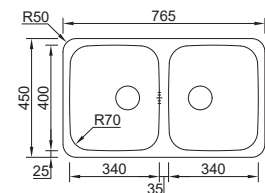

EXTRAS

☐ 4 ☐ 15

ACCESSORI
VEDI PAGINA 102

IMBALLO
SCATOLA SINGOLA

rodi.pt