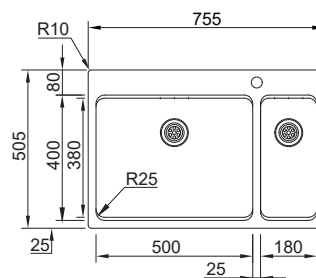

50 **UNA 46**

MISURE ESTERNE	450x505mm
MISURE VASCA	400x400mm
PROFONDITÀ VASCA	200mm
BASE	500mm
LUCIDO	18U8LFS0873AC €320,00

FORNITO CON

Scarico stampato e sifone manuale 0712249S

OPZIONALE

Scarico automatico stampato e sifone 0712442

PACCHETTO UNA + VERSUS

EXTRAS

UNA 57

MISURE ESTERNE	550x505mm
MISURE VASCA	500x400mm
PROFONDITÀ VASCA	200mm
BASE	600mm
LUCIDO	18U8LJS0873AC €330,00

FORNITO CON

Scarico stampato e sifone manuale 0712249S

OPZIONALE

Scarico automatico stampato e sifone 0712442

PACCHETTO UNA + VERSUS

EXTRAS

UNA 56

MISURE ESTERNE	595x505mm
MISURE VASCA	340x400/180x400mm
PROFONDITÀ VASCA	200/150mm
BASE	600mm
LUCIDO	18U8LLX0878AC €610,00

FORNITO CON

Doppio scarico stampato e sifone manuale 0722249S

OPZIONALE

Doppio scarico automatico stampato e sifone 0722222

PACCHETTO UNA + VERSUS

EXTRAS

UNA 72

MISURE ESTERNE	755x505mm
MISURE VASCA	500x400/180x400mm
PROFONDITÀ VASCA	200/150mm
BASE	800mm
LUCIDO	18U8LX0878AC €640,00

FORNITO CON

Doppio scarico stampato e sifone manuale 0722249S

OPZIONALE

Doppio scarico automatico stampato e sifone 0722222

PACCHETTO UNA + VERSUS

EXTRAS