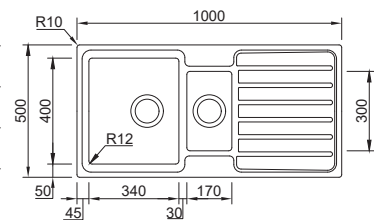

FUSION 100

MISURE ESTERNE	1000x500mm
MISURE VASCA	340x400/170x300mm
PROFONDITÀ VASCA	200/170mm
BASE	600mm
	16S7KL3S323A0 €620,00

FORNITO CON
Sifone a due vie manuale 0221110+02711

29

EXTRAS

FUSION 116

MISURE ESTERNE	1160x500mm
MISURE VASCA	340x400/340x400mm
PROFONDITÀ VASCA	200mm
BASE	900mm
	16S7KO2S320A0 €630,00

FORNITO CON
Sifone a due vie manuale 0221110+02714

EXTRAS

FUSION 120

MISURE ESTERNE	1200x500mm
MISURE VASCA	340x400/340x400mm
PROFONDITÀ VASCA	200mm
BASE	900mm
	16S7KP2S320A0 €640,00

FORNITO CON
Sifone a due vie manuale 0221110+02714

EXTRAS

ABBINA LA GAMMA FUSION CON

ACCESSORI
VEDI PAGINA 102

IMBALLO
SCATOLA SINGOLA

rodi.pt