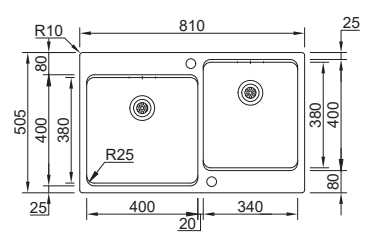

1. EXTRAS
2. 2
   - 5
   - 6
   - 8
   - 9
   - 12