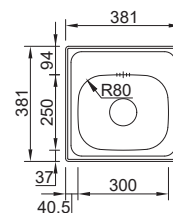

FORNITO CON

Scarico e sifone manuale 0211110