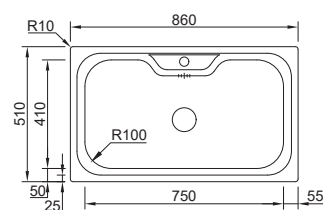

68 **DUO 90R**

MISURE ESTERNE	755x450mm
MISURE VASCA	340x400/330x330mm
PROFONDITÀ VASCA	200mm
BASE	800mm
LUCIDO	17G1FJ50321A0 €370,00

FORNITO CON

Sifone a due vie manuale 0221110

EXTRAS

4	15

BIG ONE

MISURE ESTERNE	860x510mm
MISURE VASCA	750x410mm
PROFONDITÀ VASCA	220mm
BASE	900mm
LUCIDO	1627LH10021AC €350,00

FORNITO CON

Scarico e sifone manuale 0211110

NEW PIO BAR

MISURE ESTERNE	381x381mm
MISURE VASCA	250x300mm
PROFONDITÀ VASCA	139mm
BASE	400mm
LUCIDO	16A68110021A0 €150,00
NON LUCIDO	06A68110021A0 €135,00

FORNITO CON

Scarico e sifone manuale 0211110

NEW MANAUS

MISURE ESTERNE	480x480mm
MISURE VASCA	400x340mm
PROFONDITÀ VASCA	160mm
BASE	600mm
LUCIDO	16G6BJ10021AC €110,00
NON LUCIDO	06G6BJ10021AC €95,00

FORNITO CON

Scarico e sifone manuale 0211110