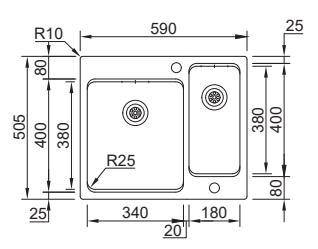

MISURE ESTERNE	590x505mm
MISURE VASCA	340x400/180x400mm
PROFONDITÀ VASCA	200/150mm
BASE	600mm
LUCIDO	18U8LKX0878AD €640,00

FORNITO CON
Doppio scarico automatico stampato e sifone 0722222

PACCHETTO UNA + VERSUS

1. EXTRAS
2. 2
   - 5
   - 6
   - 8
   - 9
   - 12