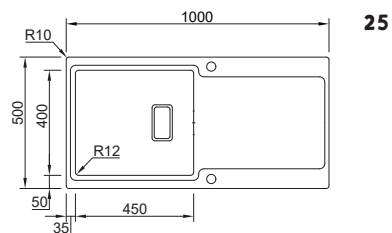

## EVO 105

MISURE ESTERNE	<b>1000x500mm</b>
MISURE VASCA	<b>450x400mm</b>
PROFONDITÀ VASCA	<b>200mm</b>
BASE	<b>600mm</b>
	08O2KL1F343A2 <b>€540,00</b>

**FORNITO CON**  
Saltarello automatico FIRST e sifone 021224CS