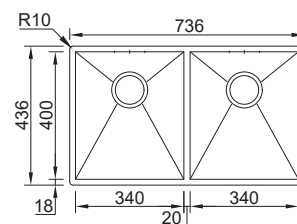

MISURE ESTERNE	736x436mm	
MISURE VASCA	340x400/340x400mm	
PROFONDITÀ VASCA	200mm	
BASE	800mm	
	08M2DB20028A0	€770,00
	07M2DB20028A0	€740,00

FORNITO CON
Scarico e doppio sifone manuale 02222495

1. EXTRAS
2. 3
   - 4
   - 5
   - 7
   - 8
   - 11
   - 12
   - 15