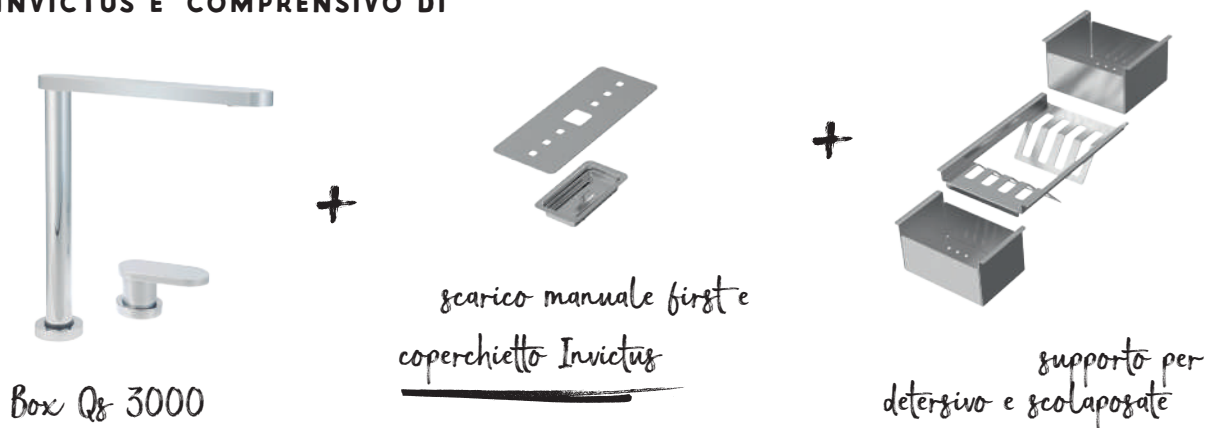

Sifone manuale e scarico FIRST 0212247S + 872900 +  
Rubinetti BTOQS3000CR + Coperchietto scarico Invictus

**PACCHETTO LAVELLI + RUBINETTI**

EXTRAS

- 3
- 4
- 5
- 7
- 8
- 11
- 12

*Prodotto premiato*

- 1 Rubinetti BTOQS3000CR
- 2 Copertura scarico Invictus
- 3 Supporto in acciaio per spugne e detersivo
- 4 Scolapiatti in acciaio
- 5 Scolaposate in acciaio

## INVISIBLE

Raffinata linea di lavelli con raggio 0mm  
collegato di rubinetto a scomparsa. Questa  
caratteristica Vi permette l'installazione  
sotto una finestra o di utilizzare la  
copertura in vetro per nascondere il  
lavello nel piano della cucina. **Invisible**,  
indispensabile per ogni cucina moderna.