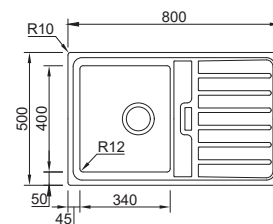

MISURE ESTERNE	800x500mm
MISURE VASCA	340x400mm
PROFONDITÀ VASCA	200mm
BASE	600mm
	16S7KF1S320A0 €380,00

FORNITO CON
Sifone manuale e scarico 0211110+02714