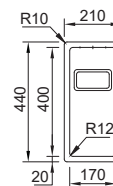

MISURE ESTERNE	210x440mm
MISURE VASCA	170x400mm
PROFONDITÀ VASCA	170mm
BASE	300mm
	08N1A710643AO €320,00
	08N1A710623AO €310,00

FORNITO CON
Scarico FIRST e sifone manuale 0212247S o
Scarico e sifone manuale 0212249S