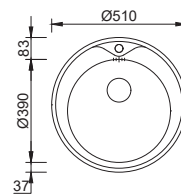

PIO REDONDO

MISURE ESTERNE	Ø510mm	
MISURE VASCA	Ø390mm	
PROFONDITÀ VASCA	175mm	
BASE	600mm	
LUCIDO	16A6LG10021A0	€120,00
NON LUCIDO	06A6LG10021A0	€95,00

FORNITO CON

Scarico e sifone manuale 0211110

PIO MITHUS

MISURE ESTERNE	Ø419mm	
MISURE VASCA	Ø385mm	
PROFONDITÀ VASCA	175mm	
BASE	450mm	
LUCIDO	16A6C110021A0	€130,00
LUCIDO	18A6C110021A0	€130,00
LUCIDO	17A6C110021A0	€120,00

FORNITO CON

Scarico e sifone manuale 0211110

ACQUAVIVA

MISURE ESTERNE	550x450mm	
MISURE VASCA	500x400mm	
PROFONDITÀ VASCA	230mm	
BASE	600mm	
LUCIDO	1627FF10021A0	€290,00

FORNITO CON

Scarico e sifone manuale 0211000

ABBINA LA GAMMA SINGLE BOWLS CON

ACCESSORI
VEDI PAGINA 102

IMBALLO
SCATOLA SINGOLA

rodi.pt