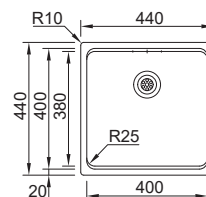

EXTRAS

UNA 50