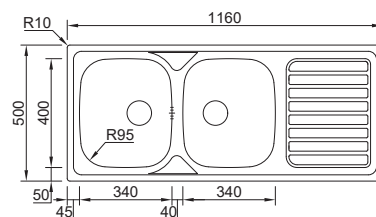

MISURE ESTERNE	1160x500mm	
MISURE VASCA	340x400/340x400mm	
PROFONDITÀ VASCA	150mm	
BASE	800mm	
LUCIDO	16F6KO2P321A0	€150,00
NON LUCIDO	06F6KO2P321A0	€120,00