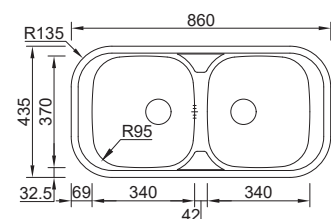

MISURE ESTERNE	860x435mm
MISURE VASCA	340x370/340x370mm
PROFONDITÀ VASCA	140mm
BASE	900mm
LUCIDO	16A6DH20021A0 €144,00
NON LUCIDO	06A6EF20021A0 €112,00