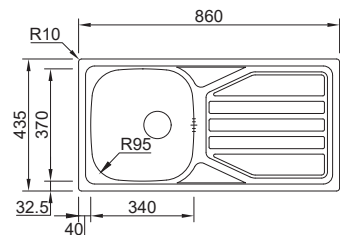

MISURE ESTERNE	860x435mm	
MISURE VASCA	340x370mm	
PROFONDITÀ VASCA	140mm	
BASE	450mm	
NON LUCIDO	06F4DH1F321A0	€83,00