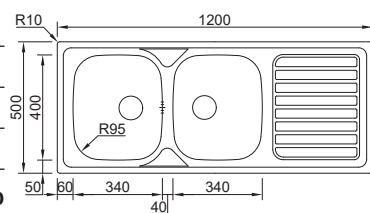

MISURE ESTERNE	1200x500mm	
MISURE VASCA	340x400/340x400mm	
PROFONDITÀ VASCA	150mm	
BASE	800mm	
LUCIDO	16F6KP2P321A0	€155,00
NON LUCIDO	06F6KP2P321A0	€120,00

77

EXTRAS