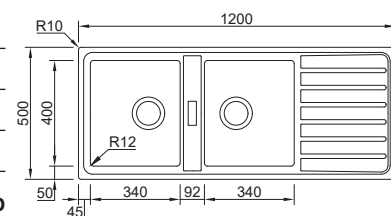

FUSION 100

MISURE ESTERNE	1000x500mm
MISURE VASCA	340x400/170x300mm
PROFONDITÀ VASCA	200/170mm
BASE	600mm
	16S7KL3S323A0 €620,00

FORNITO CON
Sifone a due vie manuale 0221110+02711

29

EXTRAS

FUSION 116

MISURE ESTERNE	1160x500mm
MISURE VASCA	340x400/340x400mm
PROFONDITÀ VASCA	200mm
BASE	900mm
	16S7KO2S320A0 €630,00

FORNITO CON
Sifone a due vie manuale 0221110+02714

EXTRAS

FUSION 120

MISURE ESTERNE	1200x500mm
MISURE VASCA	340x400/340x400mm
PROFONDITÀ VASCA	200mm
BASE	900mm
	16S7KP2S320A0 €640,00

FORNITO CON
Sifone a due vie manuale 0221110+02714

EXTRAS

ABBINA LA GAMMA FUSION CON

ACCESSORI
VEDI PAGINA 102

IMBALLO
SCATOLA SINGOLA

rodi.pt