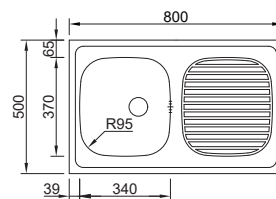

MISURE ESTERNE	800x500mm
MISURE VASCA	340x370mm
PROFONDITÀ VASCA	140mm
NON LUCIDO	0455KF1F311A0 €90,00