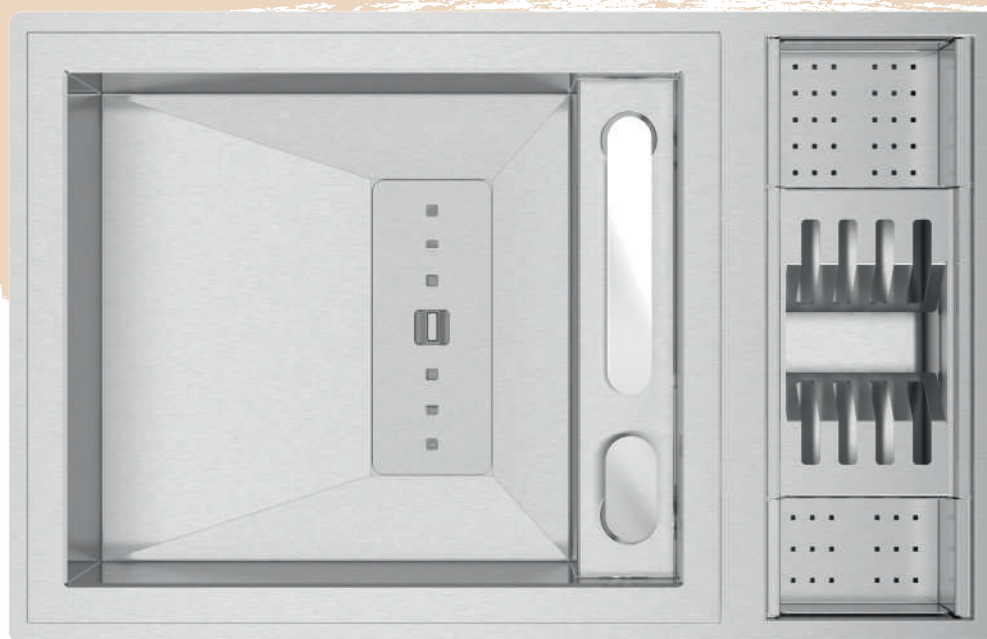

INVICTUS

MISURE ESTERNE	790x505mm
MISURE VASCA	400x400/166x465mm
PROFONDITÀ VASCA	200/100mm
BASE	900mm

	OBZ1L910343AF	€1580,00

FORNITO CON

Sifone manuale e scarico FIRST 0212247S + 872900 +
Rubinetti BTOQS3000CR + Coperchietto scarico Invictus

PACCHETTO LAVELLI + RUBINETTI

EXTRAS

- 3
- 4
- 5
- 7
- 8
- 11
- 12

Prodotto premiato