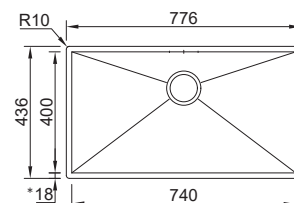

## BOX LINE 74

MISURE ESTERNE	<b>776x436mm</b>	
MISURE VASCA	<b>740x400mm</b>	
PROFONDITÀ VASCA	<b>200mm</b>	
BASE	<b>900mm</b>	
	08M1AM10023A0	<b>€370,00</b>
	07M1AM10023A0	<b>€340,00</b>

**FORNITO CON**  
Scarico e sifone manuale O212249S