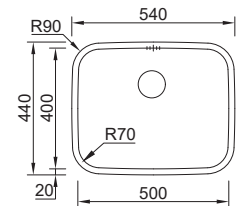

EXTRAS

☐ 4 ☐ 8 ☐ 15