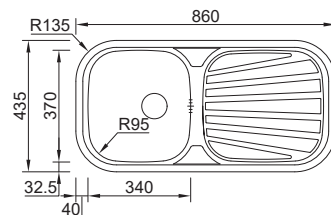

MISURE ESTERNE	860x435mm
MISURE VASCA	340x370mm
PROFONDITÀ VASCA	145mm
BASE	450mm
LUCIDO	16A6DH1F321A0 €112,00
NON LUCIDO	06A6DH1F321A0 €96,00