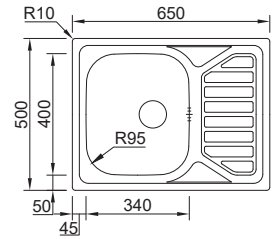

**RODI**

74 **OKIO LINE 65**

MISURE ESTERNE	<b>650x500mm</b>	
MISURE VASCA	<b>340x400mm</b>	
PROFONDITÀ VASCA	<b>160mm</b>	
BASE	<b>450mm</b>	
 LUCIDO	16F6KD1P321A0	<b>€94,00</b>
 NON LUCIDO	06F6KD1P321A0	<b>€80,00</b>