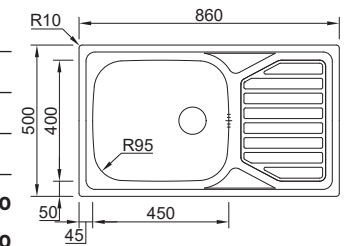

MISURE ESTERNE	860x500mm	
MISURE VASCA	450x400mm	
PROFONDITÀ VASCA	160mm	
BASE	600mm	
LUCIDO	16F6KH1G321A0	€105,00
NON LUCIDO	06F6KH1G321A0	€90,00

EXTRAS