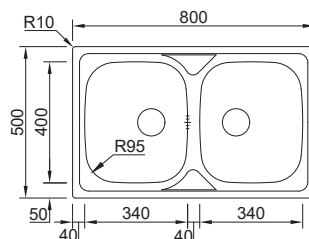

MISURE ESTERNE	800x500mm	
MISURE VASCA	340x400/340x400mm	
PROFONDITÀ VASCA	160mm	
BASE	800mm	
LUCIDO	16F6KF20021A0	€135,00
NON LUCIDO	06F6KF20021A0	€105,00