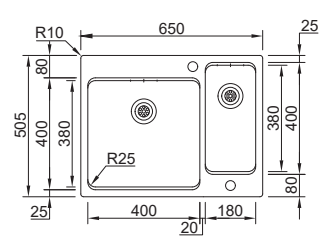

MISURE ESTERNE	650x505mm
MISURE VASCA	400x400/180x400mm
PROFONDITÀ VASCA	200/150mm
BASE	800mm
LUCIDO	18U8LRX0878AD €660,00

FORNITO CON
Doppio scarico automatico stampato e sifone 0722222

PACCHETTO UNA + VERSUS

1. EXTRAS
2. 2
   - 5
   - 6
   - 8
   - 9
   - 12