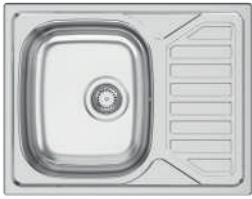

74 **OKIO LINE 65**