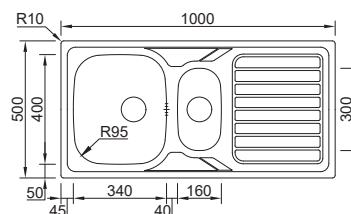

MISURE ESTERNE	1000x500mm	
MISURE VASCA	340x400/160x300mm	
PROFONDITÀ VASCA	160/90mm	
BASE	600mm	
LUCIDO	16F6KL4P321A0	€150,00
NON LUCIDO	06F6KL4P321A0	€115,00