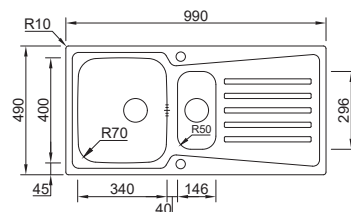

EXTRAS
☐ 4 ☐ 8 ☐ 12 ☐ 15