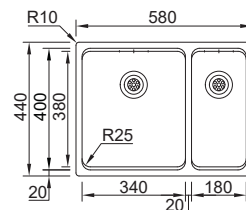

EXTRAS

UNA 75