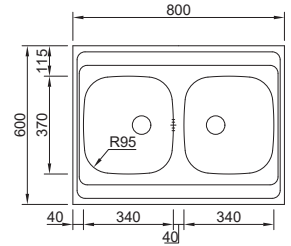

MISURE ESTERNE	800x600mm
MISURE VASCA	340x370/340x370mm
PROFONDITÀ VASCA	145mm
NON LUCIDO	0556QD20011A0 €120,00