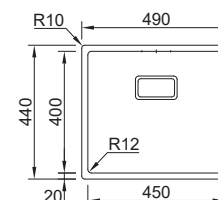

**FORNITO CON**  
 Scarico FIRST e sifone manuale 0212247S o  
 Scarico e sifone manuale 0212249S

EXTRAS

- 3  4  5  7  8  11  12

**BOX LUX 45**

MISURE ESTERNE	<b>490x440mm</b>
MISURE VASCA	<b>450x400mm</b>
PROFONDITÀ VASCA	<b>200mm</b>
BASE	<b>600mm</b>
 	08N1AD10643AO <b>€360,00</b>
 	08N1AD10623AO <b>€340,00</b>