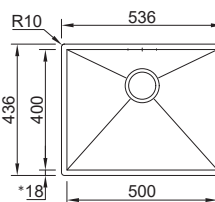

*Undermount - bordo 20mm

EXTRAS

- 3
- 4
- 5
- 7
- 8
- 11
- 12
- 15