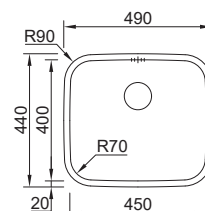

FORNITO CON

Scarico e sifone manuale O211110