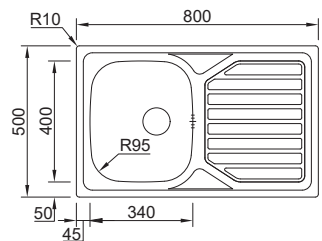

EXTRAS

**OKIO LINE 78**

MISURE ESTERNE	<b>780x435mm</b>	
MISURE VASCA	<b>340x370mm</b>	
PROFONDITÀ VASCA	<b>140mm</b>	
BASE	<b>450mm</b>	
 NON LUCIDO	06F4DC1F321A0	<b>€74,00</b>

EXTRAS

**OKIO LINE 80**

MISURE ESTERNE	<b>800x500mm</b>	
MISURE VASCA	<b>340x400mm</b>	
PROFONDITÀ VASCA	<b>160mm</b>	
BASE	<b>450mm</b>	
 LUCIDO	16F6KF1P321A0	<b>€97,00</b>
 NON LUCIDO	06F6KF1P321A0	<b>€81,00</b>