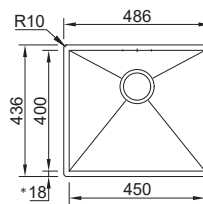

*Undermount - bordo 20mm

EXTRAS

- 3
- 4
- 5
- 7
- 8
- 11
- 12
- 15