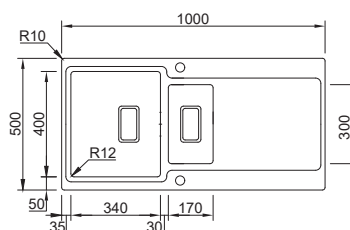

EXTRAS
3 4 7 8 12