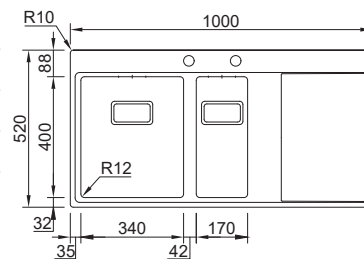

EXTRAS
☐ 3 ☐ 4 ☐ 7 ☐ 8 ☐ 12