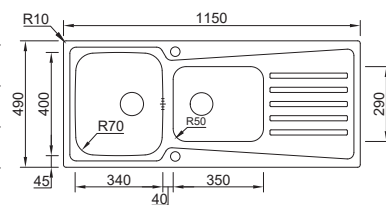

EXTRAS
☐ 4 ☐ 8 ☐ 12 ☐ 15