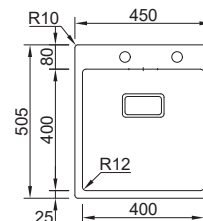

FORNITO CON

Saltarello automatico FIRST e sifone O21224CS o
Filtro automatico e sifone O21244E