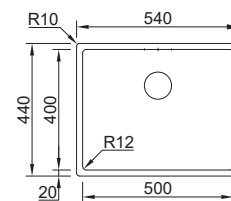

FORNITO CON

Scarico e sifone manuale: bronzo - 0212249SC
grigio - 0212249SZ