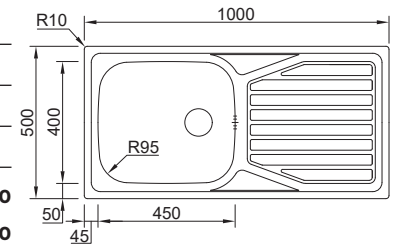

MISURE ESTERNE	1000x500mm	
MISURE VASCA	450x400mm	
PROFONDITÀ VASCA	160mm	
BASE	600mm	
LUCIDO	16F6KL1G321A0	€109,00
NON LUCIDO	06F6KL1G321A0	€96,00

EXTRAS