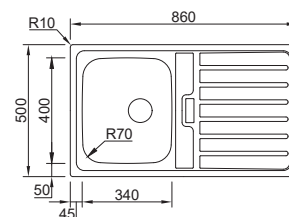

FORNITO CON

Scarico e sifone manuale 0211110 + 02714