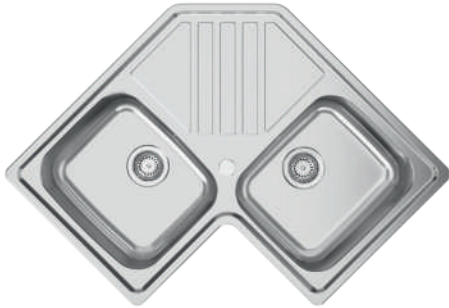

KEPLER BB

MISURE ESTERNE	830x830mm
MISURE VASCA	400x340/400x340mm
PROFONDITÀ VASCA	200mm
BASE	900x900mm
LUCIDO	16H7UH2F429AC €400,00

FORNITO CON
Scarico e doppio sifone manuale 0221120