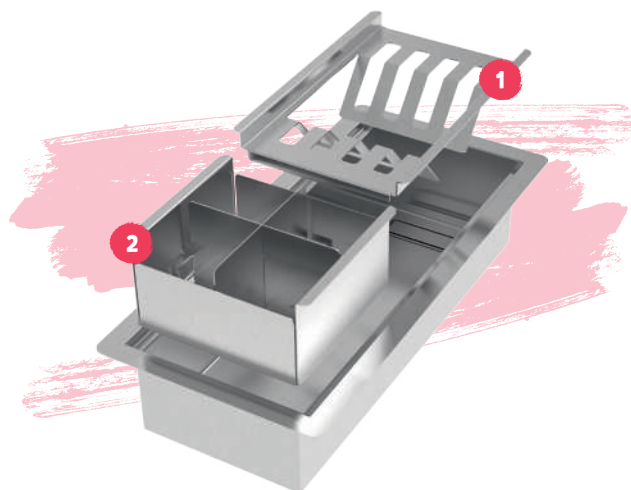

COMPRENDE

- **1** Scolaposate in acciaio
- **2** Gocciolatoio multi utensile in acciaio