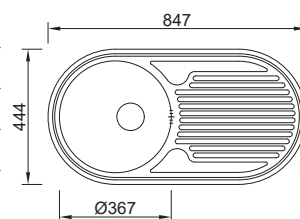

## DUETO

MISURE ESTERNE	<b>847x444mm</b>	
MISURE VASCA	<b>Ø367/Ø367mm</b>	
PROFONDITÀ VASCA	<b>145mm</b>	
BASE	<b>900mm</b>	
 LUCIDO	16A6EF20021A0	<b>€134,00</b>
 NON LUCIDO	06A6EF20021A0	<b>€102,00</b>