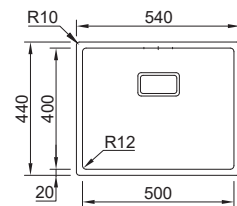

33

EXTRAS

BOX LUX 74