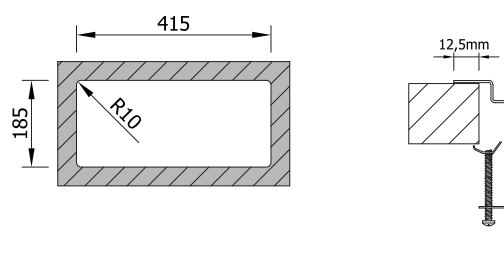

FILOTOP SOPRA INSTALLAZIONE