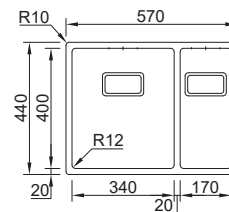

FORNITO CON

Doppio scarico manuale FIRST O222257S o
Scarico e doppio sifone manuale O222249S