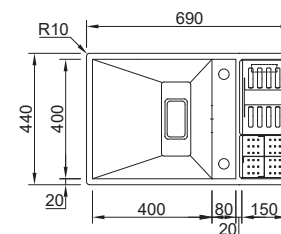

PACCHETTO LAVELLI + RUBINETTI + SCOLAPIATTI E SCOLAPOSATE IN ACCIAIO

EXTRAS

ABBINA INVISIBLE A