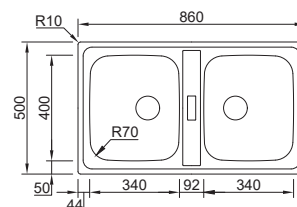

FORNITO CON

Sifone a due vie manuale 0221110 + 02714