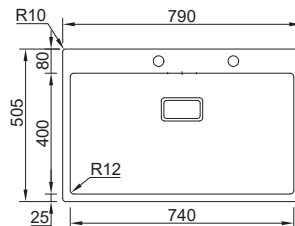

EXTRAS

1. ☐ 3 ☐ 4 ☐ 5 ☐ 7 ☐ 8 ☐ 12

35