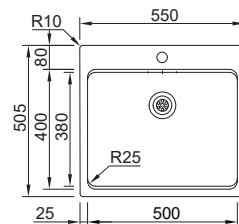

PACCHETTO UNA + VERSUS