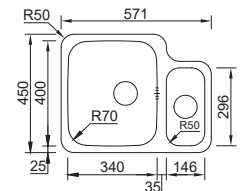

INDUS 40

MISURE ESTERNE	440x440mm
MISURE VASCA	400x400mm
PROFONDITÀ VASCA	245mm
BASE	500mm
LUCIDO	17G1AC10021AO €180,00

FORNITO CON

Scarico e sifone manuale 0211110

EXTRAS

☐ 4 ☐ 8 ☐ 15

INDUS 50

MISURE ESTERNE	540x440mm
MISURE VASCA	500x400mm
PROFONDITÀ VASCA	245mm
BASE	600mm
LUCIDO	17G1AG10021AO €190,00

FORNITO CON

Scarico e sifone manuale 0211110

EXTRAS

☐ 4 ☐ 8 ☐ 15

DUO 60

MISURE ESTERNE	571x450mm
MISURE VASCA	340x400/146x296mm
PROFONDITÀ VASCA	200/150mm
BASE	600mm
LUCIDO	17G1FH30021AO €320,00

FORNITO CON

Sifone a due vie manuale 0221110

EXTRAS

☐ 4 ☐ 15

DUO 80

MISURE ESTERNE	765x450mm
MISURE VASCA	340x400/340x400mm
PROFONDITÀ VASCA	200mm
BASE	800mm
LUCIDO	17G1FJ20021AO €350,00

FORNITO CON

Sifone a due vie manuale 0221110

EXTRAS

☐ 4 ☐ 15

ACCESSORI
VEDI PAGINA 102

IMBALLO
SCATOLA SINGOLA

rodi.pt