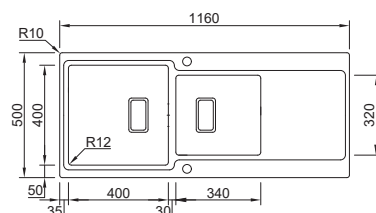

EXTRAS
3 4 7 8 12