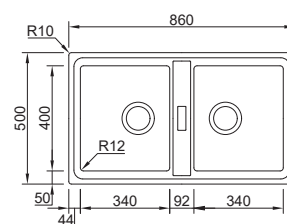

MISURE ESTERNE	860x500mm
MISURE VASCA	340x400/340x400mm
PROFONDITÀ VASCA	200mm
BASE	900mm
	16S7KH20020A0 €610,00

FORNITO CON
Sifone a due vie manuale 0221110+02714