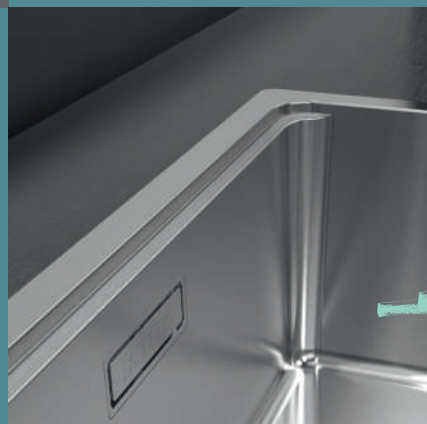

UNA

nuovo

La nuova linea **Una**, lavelli dal **raggio distintivo di 25mm**. Questo raggio, combinato al bordino integrato, garantisce una vasca funzionale dove gli accessori possono trovare posto. Lo scarico stampato differenzia questa serie e garantisce facilità di pulizia e di installazione. Inoltre dona al prodotto un aspetto elegante e moderno.

Scarico stampato

Bordino