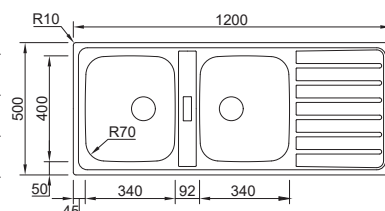

EXTRAS

ABBINA LA GAMMA URBAN CON