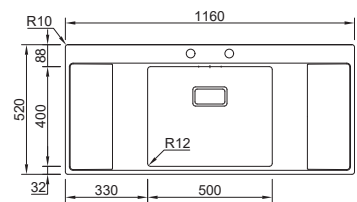

**FORNITO CON**  
Doppio saltarello automatico FIRST e sifone 022225DS

EXTRAS  
 3  4  7  8  12

**XERON 105**

MISURE ESTERNE	<b>1000x520mm</b>
MISURE VASCA	<b>500x400mm</b>
PROFONDITÀ VASCA	<b>200mm</b>
BASE	<b>600mm</b>
 	<b>SINISTRO</b> 08X2ML1F243A2 <b>DESTRO</b> 08X2ML1F143A2
	<b>€560,00</b>

## XERON B50

MISURE ESTERNE	<b>1160x520mm</b>
MISURE VASCA	<b>500x400mm</b>
PROFONDITÀ VASCA	<b>200mm</b>
BASE	<b>600mm</b>
	08X2MO1F443A2 <b>€580,00</b>

**FORNITO CON**  
Saltarello automatico FIRST e sifone 021224CS