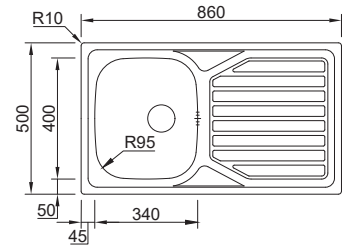

MISURE ESTERNE	860x500mm	
MISURE VASCA	340x400mm	
PROFONDITÀ VASCA	160mm	
BASE	450mm	
LUCIDO	16F6KH1P321A0	€102,00
NON LUCIDO	06F6KH1P321A0	€86,00

EXTRAS