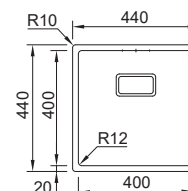

MISURE ESTERNE	440x440mm
MISURE VASCA	400x400mm
PROFONDITÀ VASCA	200mm
BASE	500mm
	08N1AC10643AO €350,00
	08N1AC10623AO €340,00

FORNITO CON
Scarico FIRST e sifone manuale 0212247S o
Scarico e sifone manuale 0212249S

EXTRAS

1. ☐ 3 ☐ 4 ☐ 5 ☐ 7 ☐ 8 ☐ 11 ☐ 12