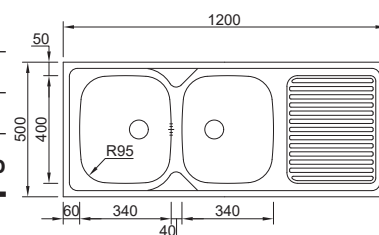

MISURE ESTERNE	1200x500mm
MISURE VASCA	340x400/340x400mm
PROFONDITÀ VASCA	140mm
NON LUCIDO	0456KP2F311A0 €130,00