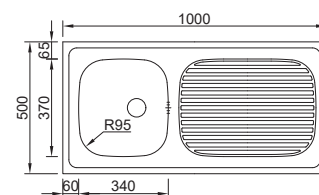

MISURE ESTERNE	1000x500mm
MISURE VASCA	340x370mm
PROFONDITÀ VASCA	140mm
NON LUCIDO	0455KL1F311A0 €110,00