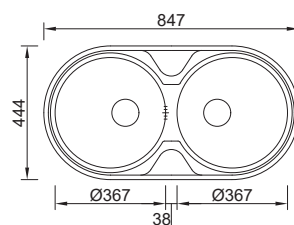

MISURE ESTERNE	847x444mm	
MISURE VASCA	Ø367/Ø367mm	
PROFONDITÀ VASCA	145mm	
BASE	900mm	
LUCIDO	16A6EF20021A0	€134,00
NON LUCIDO	06A6EF20021A0	€102,00