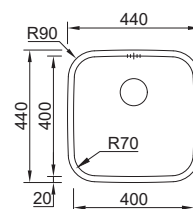

FORNITO CON

Scarico e sifone manuale O211110