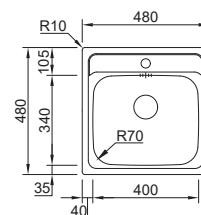

FORNITO CON

Scarico e sifone manuale 0211110