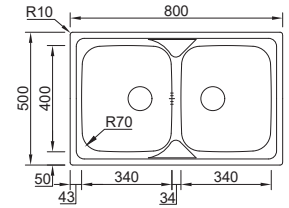

EXTRAS

4 **8** **11** **12** **15**