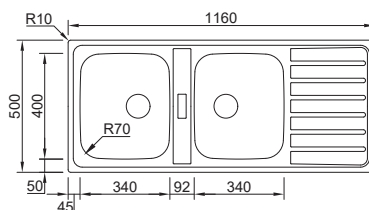

EXTRAS

URBAN 120