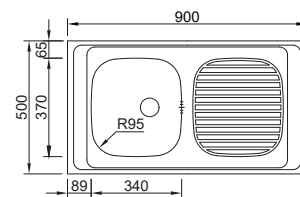

MISURE ESTERNE	900x500mm
MISURE VASCA	340x370mm
PROFONDITÀ VASCA	140mm
NON LUCIDO	0455KJ1F311A0 €96,00