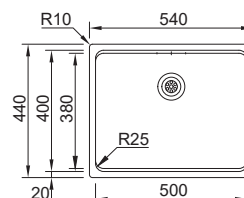

EXTRAS

ABBINA LA GAMMA UNA CON