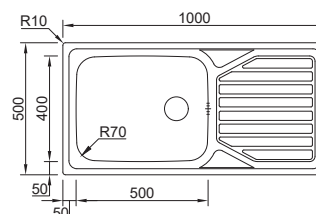

EXTRAS

ABBINA LA GAMMA OKIO PLUS CON