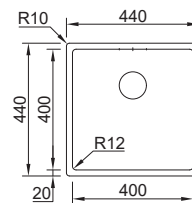

FORNITO CON

Scarico e sifone manuale: bronzo - 0212249SC
grigio - 0212249SZ