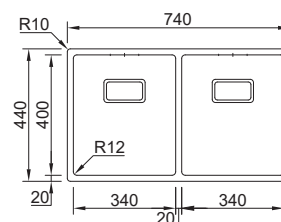

FORNITO CON

Doppio scarico manuale FIRST O222257S o
Scarico e doppio sifone manuale O222249S