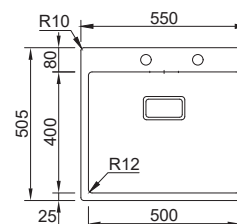

FORNITO CON

Saltarello automatico FIRST e sifone O21224CS o
Saltarello automatico e sifone O21244E