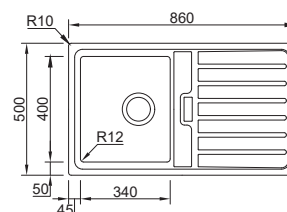

MISURE ESTERNE	860x500mm
MISURE VASCA	340x400mm
PROFONDITÀ VASCA	200mm
BASE	600mm
	16S7KH1S320A0 €400,00

FORNITO CON
Sifone manuale e scarico 0211110+02714