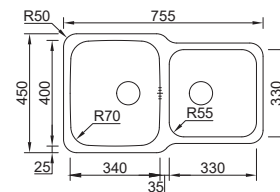

68 **DUO 90R**

MISURE ESTERNE	755x450mm
MISURE VASCA	340x400/330x330mm
PROFONDITÀ VASCA	200mm
BASE	800mm
LUCIDO	17G1FJ50321A0 €370,00

FORNITO CON

Sifone a due vie manuale 0221110

EXTRAS

4	15

BIG ONE

MISURE ESTERNE	860x510mm
MISURE VASCA	750x410mm
PROFONDITÀ VASCA	220mm
BASE	900mm
LUCIDO	1627LH10021AC €350,00

FORNITO CON

Scarico e sifone manuale 0211110

NEW PIO BAR

MISURE ESTERNE	381x381mm
MISURE VASCA	250x300mm
PROFONDITÀ VASCA	139mm
BASE	400mm
LUCIDO	16A68110021A0 €150,00
NON LUCIDO	06A68110021A0 €135,00

FORNITO CON

Scarico e sifone manuale 0211110

NEW MANAUS

MISURE ESTERNE	480x480mm
MISURE VASCA	400x340mm
PROFONDITÀ VASCA	160mm
BASE	600mm
LUCIDO	16G6BJ10021AC €110,00
NON LUCIDO	06G6BJ10021AC €95,00

FORNITO CON

Scarico e sifone manuale 0211110