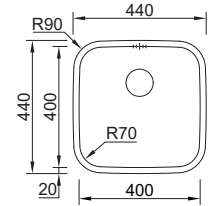

EXTRAS

☐ 4 ☐ 8 ☐ 15