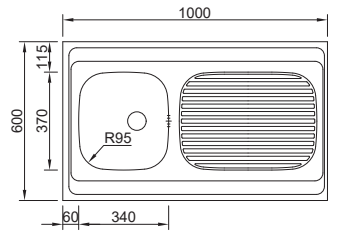

MISURE ESTERNE	1000x600mm
MISURE VASCA	340x370mm
PROFONDITÀ VASCA	145mm
NON LUCIDO	0555QG1F311A0 €102,00