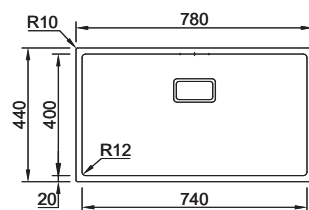

EXTRAS

ABBINA LA GAMMA BOX LUX CON