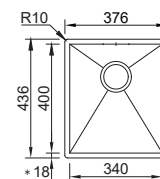

*Undermount - bordo 20mm
EXTRAS
3 4 5 7 8 11 12
15