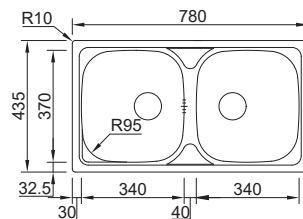

### ABBINA LA GAMMA OKIO LINE CON

**16** Metal Polish  
033551

**11** Tagliere in Vetro  
034523

**12** Scolapiatti Avvolgibile  
035612

**ACCESSORI**  
VEDI PAGINA 102

76 **OKIO LINE 78 BB**

MISURE ESTERNE	<b>780x435mm</b>	
MISURE VASCA	<b>340x370/340x370mm</b>	
PROFONDITÀ VASCA	<b>140mm</b>	
BASE	<b>800mm</b>	
 LUCIDO	16F5DC20021A0	<b>€128,00</b>
 NON LUCIDO	06F5DC20021A0	<b>€96,00</b>