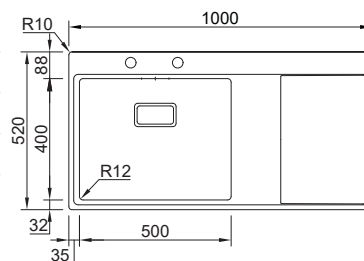

EXTRAS
☐ 3 ☐ 4 ☐ 7 ☐ 8 ☐ 12