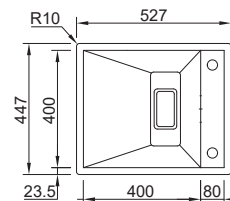

INVISIBLE 40

MISURE ESTERNE	527x447mm
MISURE VASCA	400x400mm
PROFONDITÀ VASCA	200mm
BASE	600mm
	08Z1AC10043AF
	07Z1AC10043AF
	€960,00

FORNITO CON

Sifone manuale e scarico FIRST 0212247S +
Coperchietto scarico Invisible + **Rubinetti BT0QS3000CR**

PACCHETTO LAVELLI + RUBINETTI

EXTRAS

INVISIBLE 50

MISURE ESTERNE	627x447mm
MISURE VASCA	500x400mm
PROFONDITÀ VASCA	200mm
BASE	800mm
	08Z1AG10043AF
	07Z1AG10043AF
	€1020,00

FORNITO CON

Sifone manuale e scarico FIRST 0212247S +
Coperchietto scarico Invisible + **Rubinetti BT0QS3000CR**

PACCHETTO LAVELLI + RUBINETTI

EXTRAS

INVISIBLE 70

nuovo

MISURE ESTERNE	690x440mm
MISURE VASCA	400x400/150x400mm
PROFONDITÀ VASCA	200/100mm
BASE	800mm
	08Z1ES40643AF
	€1250,00

FORNITO CON

Sifone manuale e scarico FIRST 0212247S + 872900 +
Coperchietto scarico Invisible + **Rubinetti BT0QS3000CR**

PACCHETTO LAVELLI + RUBINETTI + SCOLAPIATTI E SCOLAPOSATE IN ACCIAIO

EXTRAS

ABBINA INVISIBLE A

12 Scolapiatti Avvolgibile
035612

5 Scolapasta in Plastica
033524PT

10 Coperchio in Vetro Invisible
034810P

ACCESSORI
VEDI PAGINA 102

FIRST
DESIGN UNICO

IMBALLO
SCATOLA SINGOLA

rodi.pt