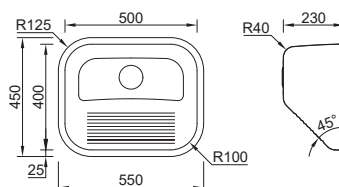

PIO REDONDO

MISURE ESTERNE	Ø510mm	
MISURE VASCA	Ø390mm	
PROFONDITÀ VASCA	175mm	
BASE	600mm	
LUCIDO	16A6LG10021A0	€120,00
NON LUCIDO	06A6LG10021A0	€95,00

FORNITO CON

Scarico e sifone manuale 0211110

PIO MITHUS

MISURE ESTERNE	Ø419mm	
MISURE VASCA	Ø385mm	
PROFONDITÀ VASCA	175mm	
BASE	450mm	
LUCIDO	16A6C110021A0	€130,00
LUCIDO	18A6C110021A0	€130,00
LUCIDO	17A6C110021A0	€120,00

FORNITO CON

Scarico e sifone manuale 0211110

ACQUAVIVA

MISURE ESTERNE	550x450mm	
MISURE VASCA	500x400mm	
PROFONDITÀ VASCA	230mm	
BASE	600mm	
LUCIDO	1627FF10021A0	€290,00

FORNITO CON

Scarico e sifone manuale 0211000

ABBINA LA GAMMA SINGLE BOWLS CON

ACCESSORI
VEDI PAGINA 102

IMBALLO
SCATOLA SINGOLA

rodi.pt