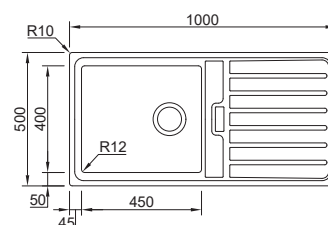

28 **FUSION 80**

MISURE ESTERNE	800x500mm
MISURE VASCA	340x400mm
PROFONDITÀ VASCA	200mm
BASE	600mm
	16S7KF1S320A0 €380,00

FORNITO CON
Sifone manuale e scarico 0211110+02714

1. EXTRAS
2. 3
   - 4
   - 5
   - 7
   - 8
   - 11
   - 12
   - 15

FUSION 86

MISURE ESTERNE	860x500mm
MISURE VASCA	340x400mm
PROFONDITÀ VASCA	200mm
BASE	600mm
	16S7KH1S320A0 €400,00

FORNITO CON
Sifone manuale e scarico 0211110+02714

1. EXTRAS
2. 3
   - 4
   - 5
   - 7
   - 8
   - 11
   - 12
   - 15

FUSION 105

MISURE ESTERNE	1000x500mm
MISURE VASCA	450x400mm
PROFONDITÀ VASCA	200mm
BASE	600mm
	16S7KL1S320A0 €420,00

FORNITO CON
Sifone manuale e scarico 0211110+02714

1. EXTRAS
2. 3
   - 4
   - 5
   - 7
   - 8
   - 11
   - 12
   - 15

FUSION 86BB

MISURE ESTERNE	860x500mm
MISURE VASCA	340x400/340x400mm
PROFONDITÀ VASCA	200mm
BASE	900mm
	16S7KH20020A0 €610,00

FORNITO CON
Sifone a due vie manuale 0221110+02714

1. EXTRAS
2. 3
   - 4
   - 5
   - 7
   - 8
   - 11
   - 12
   - 15