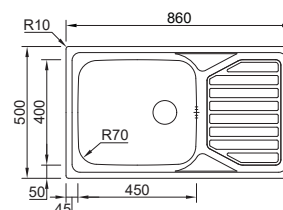

EXTRAS

OKIO PLUS 105