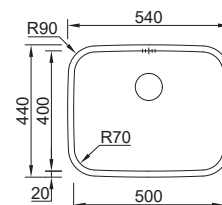

FORNITO CON

Scarico e sifone manuale O211110