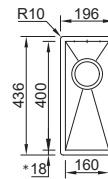

*Undermount - bordo 20mm
EXTRAS
15