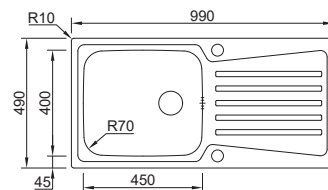

## EVOLUTION 105

MISURE ESTERNE	<b>990x490mm</b>
MISURE VASCA	<b>450x400mm</b>
PROFONDITÀ VASCA	<b>200mm</b>
BASE	<b>600mm</b>
LUCIDO	18K7KL1F321A2 <b>€300,00</b>

**FORNITO CON**  
Saltarello automatico e sifone O211111