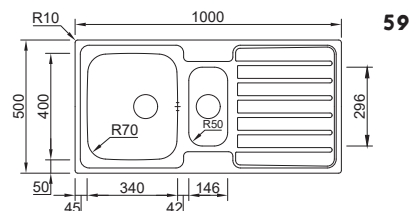

59

EXTRAS

URBAN 116