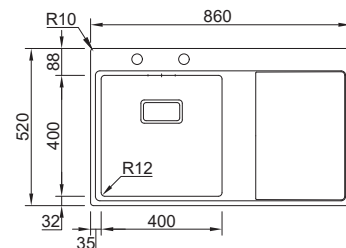

EXTRAS
☐ 3 ☐ 4 ☐ 7 ☐ 8 ☐ 12