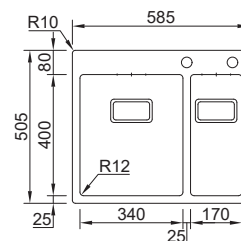

BOX LUX 76

MISURE ESTERNE	790x505mm
MISURE VASCA	740x400mm
PROFONDITÀ VASCA	200mm
BASE	900mm
	08N1L910843A2 €470,00
	08N1L910823A2 €450,00

FORNITO CON

Saltarello automatico FIRST e sifone 021224CS o
Saltarello automatico e sifone 021244E

EXTRAS

1. ☐ 3 ☐ 4 ☐ 5 ☐ 7 ☐ 8 ☐ 12

35

BOX LUX 56

MISURE ESTERNE	585x505mm
MISURE VASCA	340x400/170x400mm
PROFONDITÀ VASCA	200/170mm
BASE	600mm
	08N1L740848A2 €670,00
	08N1L740828A2 €640,00

FORNITO CON

Doppio saltarello automatico FIRST e sifone 022225DS o
Doppio saltarello automatico e sifone 022245E

EXTRAS

1. ☐ 3 ☐ 4 ☐ 5 ☐ 7 ☐ 8 ☐ 12

Completa Box Lux con
lo scolapiatte avvolgibile

Bordo
12 mm

ACCESSORI
VEDI PAGINA 102

FIRST
DESIGN UNICO

IMBALLO
SCATOLA SINGOLA

rodi.pt